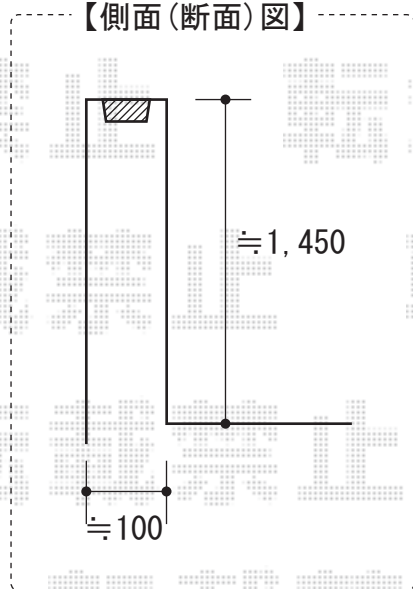

コア抜き×10ヶ所を行います。

【側面(断面)図】

TOEX プリレオR4型フェンス[フリーポール]  
 本体1枚 (W×H) = (1,975mm×800mm) × 9スパン  
 自由柱 : 10本  
 部品セット : 10セット  
 色 : オータムブラウン  
 端部キャップ : 1セット

現場状況や作図制限により概略図の内容と多少の違いが生じることがございます。  
 施工時は、現場優先とさせて頂きたく思いますので、お立会い頂き、  
 最終のご指示のほど、何卒、宜しくお願い致します。