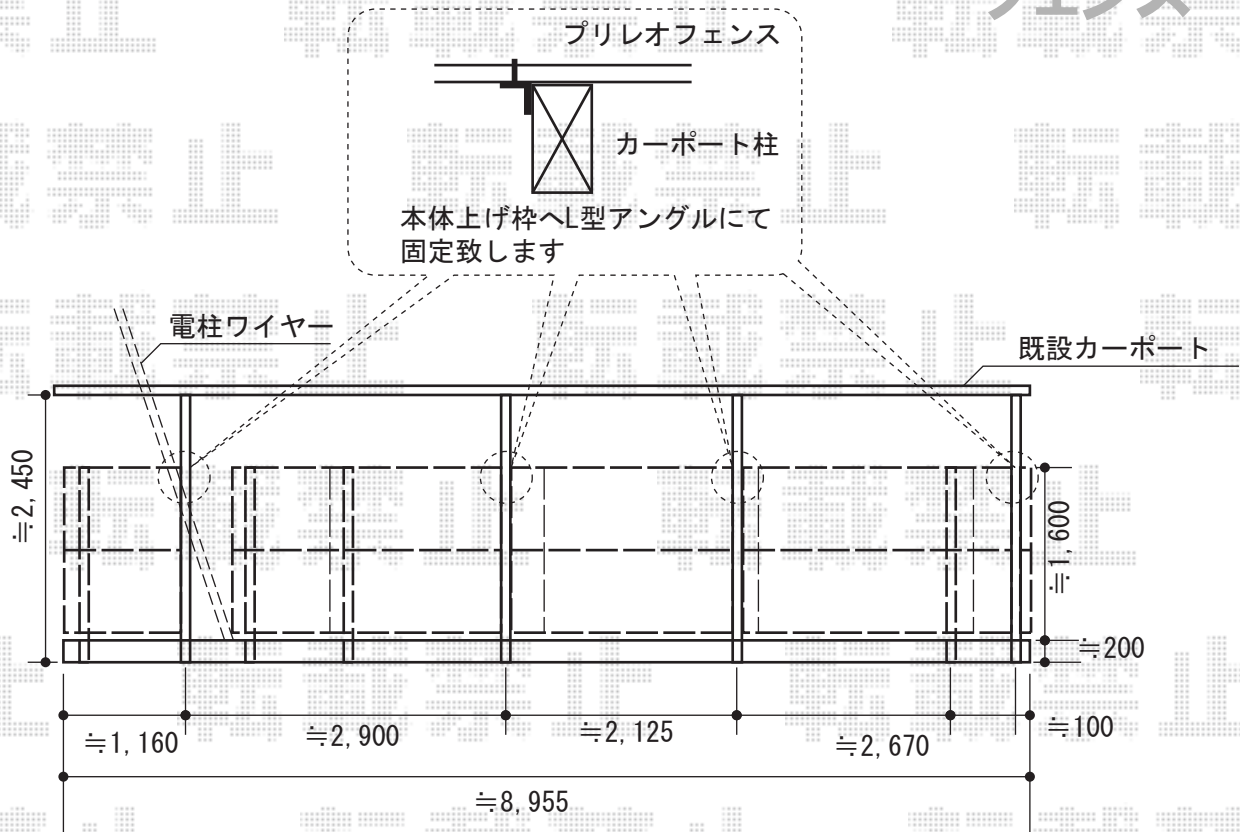

トステム ライザーテラスII R型
 単体 ルーフタイプ 積雪~20cm対応
 間口=関東間2.5間通し
 (方杖芯々/屋根幅4,570mm)
 出幅=3尺(885mm)
 色: シャイングレー
 屋根材: ポリカーボネート(クリアマット)
 柱仕様: ルーフタイプ(柱無し)
 施工方法: 上止め仕様

TOEX プリレオR9型フェンス[アルミ多段柱]
 本体1枚 (W×H) = (1,979mm×800mm) × 9スパン
 多段柱(T-18) : 4本
 上下ブラケットセット : 4セット
 中間ブラケットセット : 4セット
 端部カバー(切詰用) : 6セット 端部キャップ : 4セット
 継手セット : 8セット 色: シャイングレー