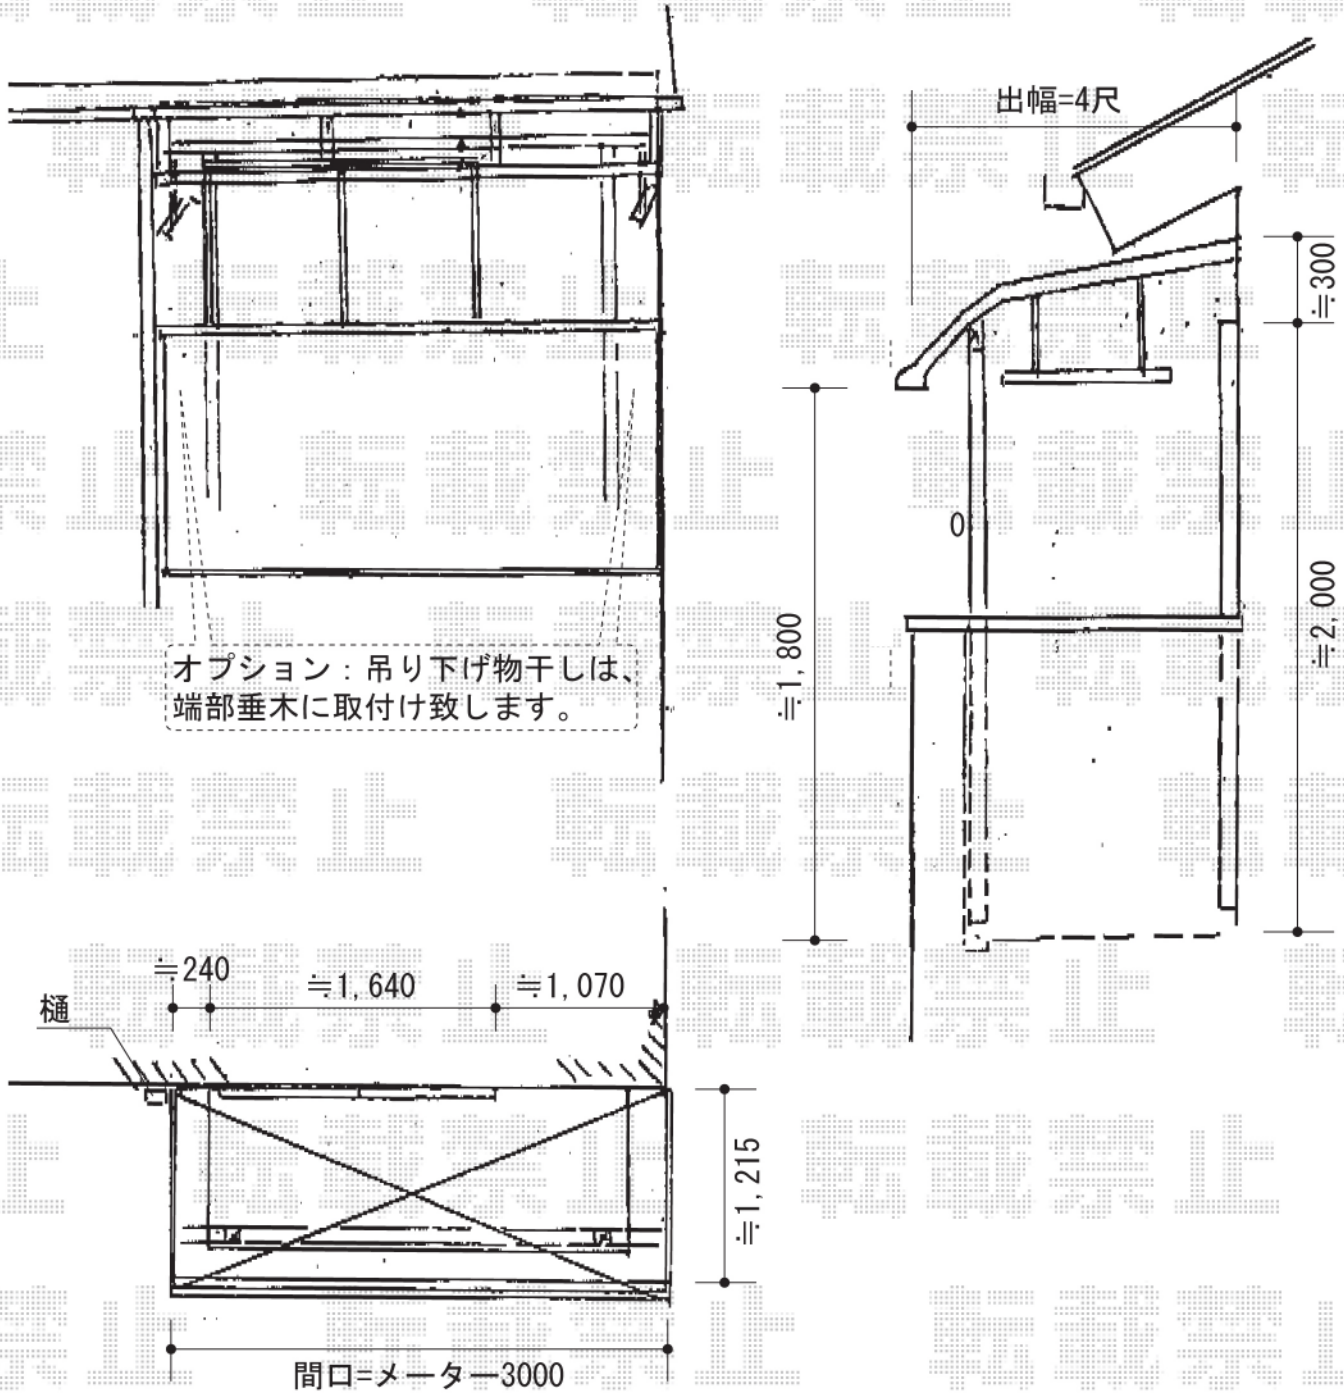

ライザーテラスII R型 単体 屋根タイプ 積雪~20cm対応

トステム ライザーテラスII R型 単体 屋根タイプ 積雪~20cm対応  
 間口=メーター3000 (柱芯々2,800mm 屋根幅3,020mm)  
 出幅=4尺 (1,185mm)  
 色：シャイングレー  
 屋根材：ポリカーボネート (ブルースモーク)  
 柱仕様：柱奥行移動タイプ  
 施工方法：下止め仕様  
 オプション：吊り下げ物干し 標準 2本入