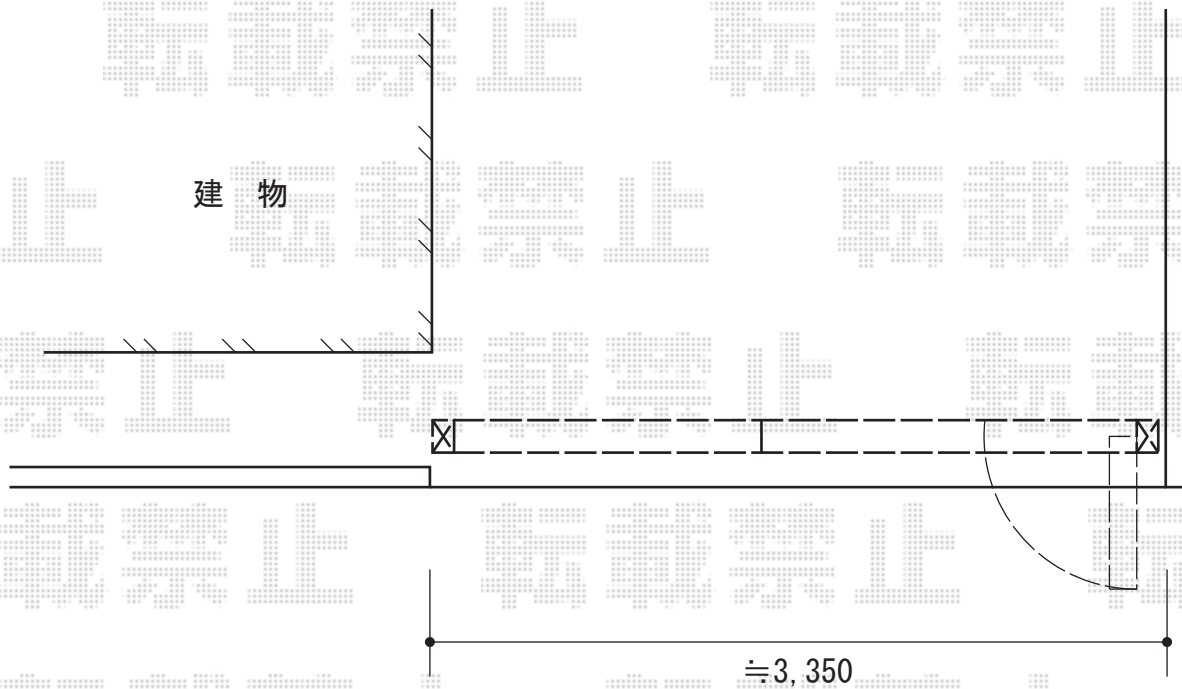

アルシャイン M型Aタイプ 片開き親子仕様 ノンレールタイプ

アルシャイン M型Aタイプ 片開き親子仕様 ノンレールタイプ
開口幅=3,762mm
全幅=3,932mm
たたみ幅=720mm
高さ=1,250mm
色：ブロンズ
キャスター数：3
落棒数：3
オプション：転倒防止受金具（2ヶ）
* 付帯工事：既存カーゲート撤去処分

現場状況や作図制限により概略図の内容と多少の違いが生じることがございます。
施工時は、現場優先とさせていただきますので、お立会い頂き、
最終のご指示のほど、何卒、宜しくお願い致します。