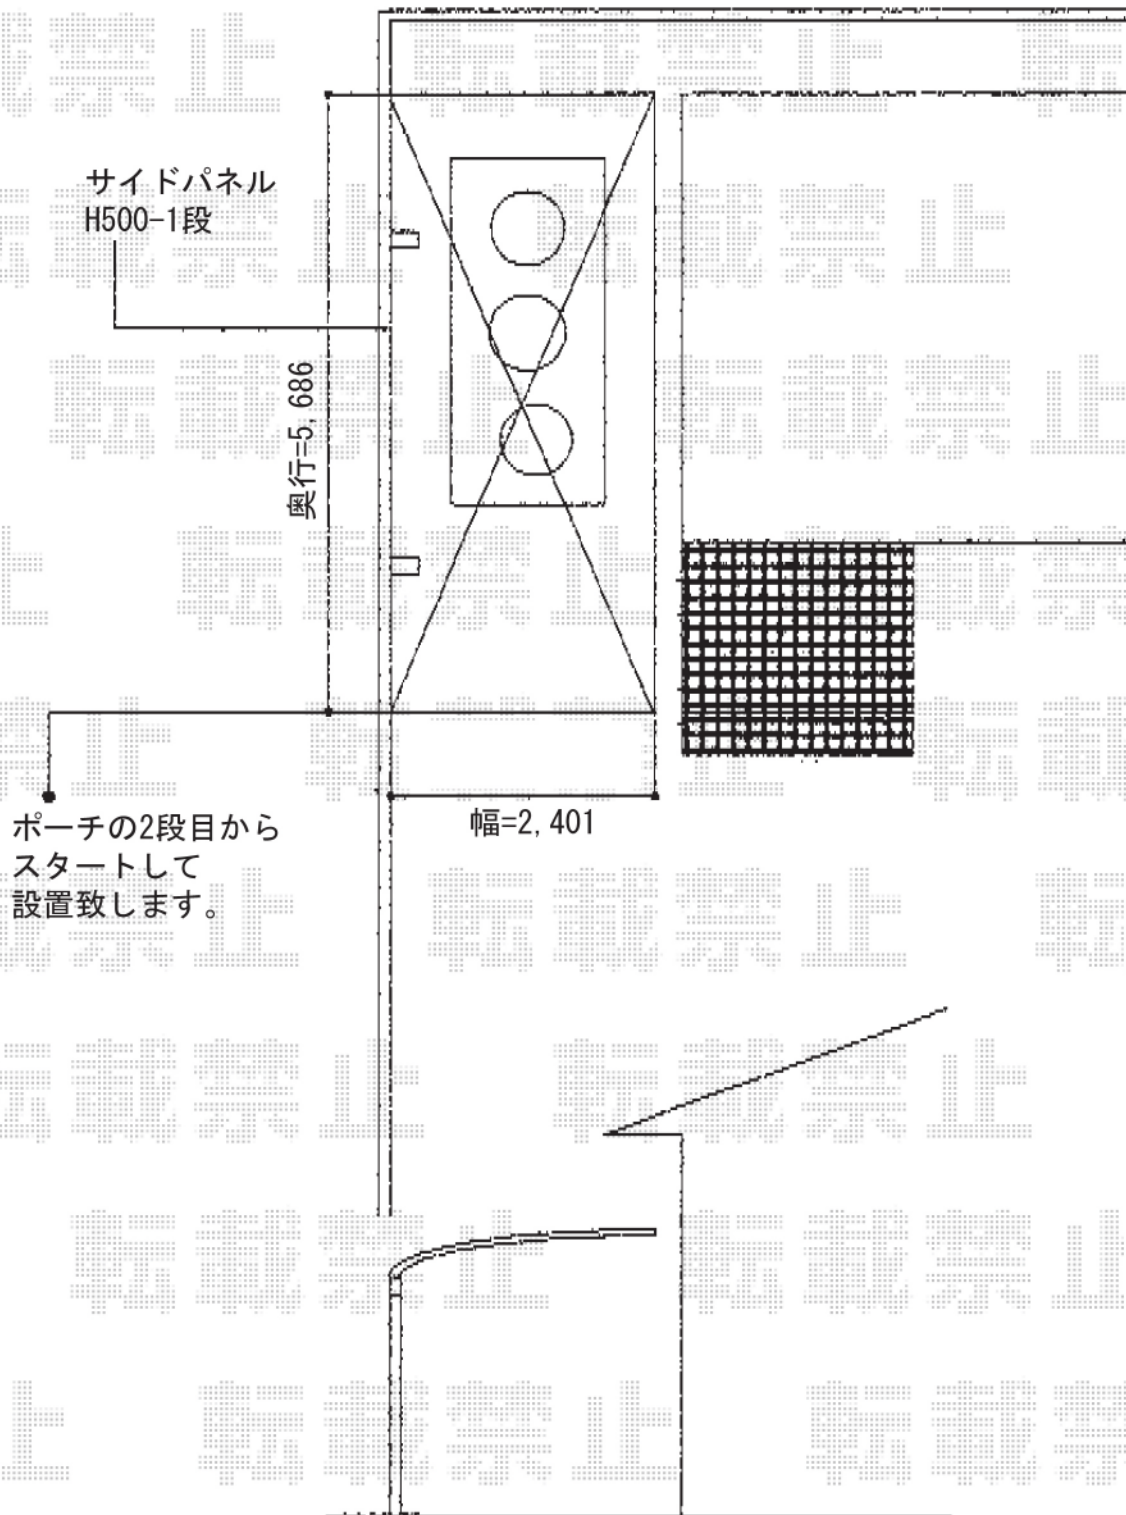

カーブポートシグマⅢ 積雪～20cm対応

カーブポートシグマⅢ 積雪～20cm対応

幅=2,401mm

奥行=5,686mm

色：オータムブラウン

屋根材：ポリカーボネート（ブルースモーク）

柱仕様：ロング柱23仕様（有効高 約2,300mm）

オプション：サイドパネルH500×1段