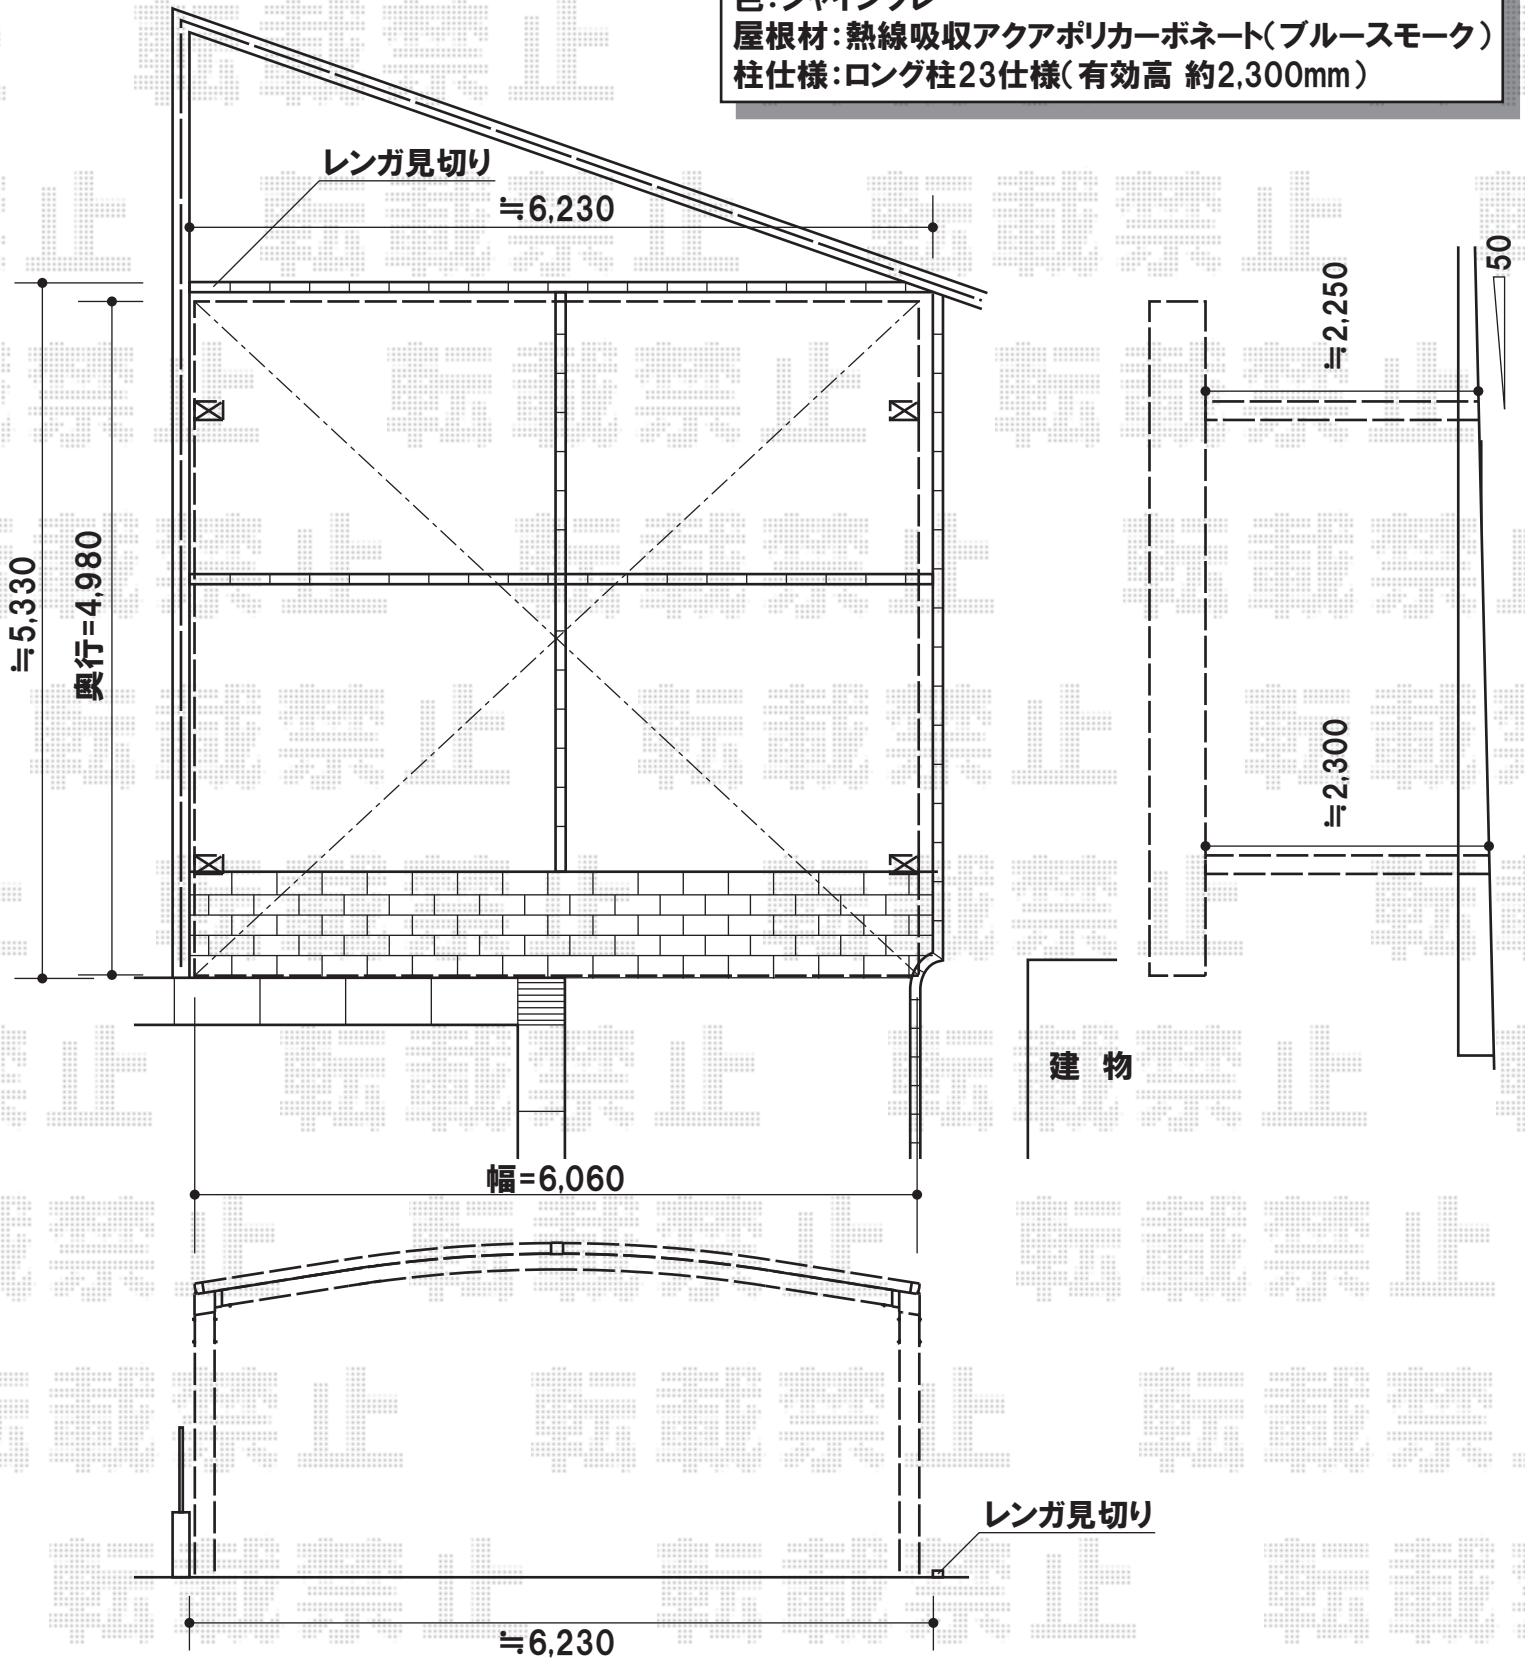

カーブポートシグマIIIワイド 積雪~20cm対応

トステム カーブポートシグマIIIワイド 積雪~20cm対応  
幅=6,060mm  
奥行=4,980mm  
色:シャイングレー  
屋根材:熱線吸収アクアポリカーボネート(ブルースモーク)  
柱仕様:ロング柱23仕様(有効高 約2,300mm)

現場状況や作図制限により概略図の内容と多少の違いが生じることがございます。  
施工時は、現場優先とさせて頂きたく思いますので、お立会い頂き、  
最終のご指示のほど、何卒、宜しくお願い致します。