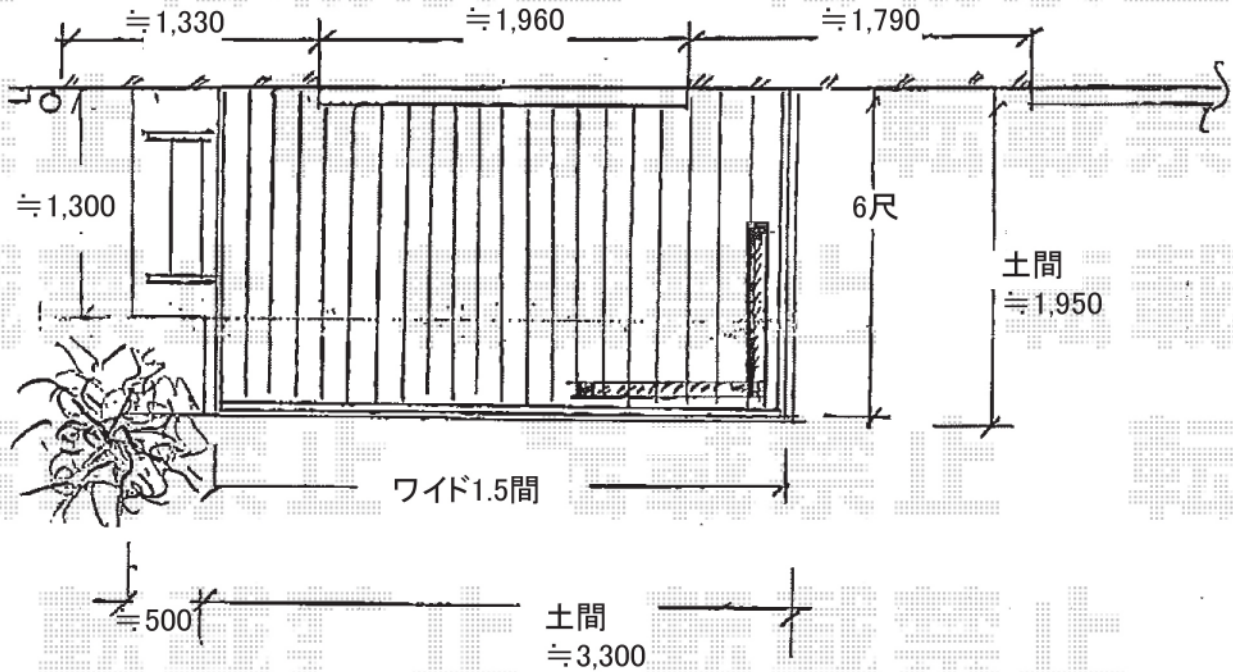

リウッドデッキII ワイド 単体

リウッドデッキII ワイド 単体

間口=1.5間(3,088mm)

出幅=6尺(1,850mm)

色:ウォームグレイ

床板:縦貼り

束柱:KSタイプ(H400~500)

オプション:リウッドステップ3型Sタイプ(1段)

シンプルモダンデッキフェンス3型

笠木:アルミ笠木C型(楕円形)端部用×2

笠木部品:端部キャップ×2

柱:端柱(T80)×2、90°専用柱(T80)×1

柱部品:自在傾斜部品×1、柱自在コーナー継手×1

パネル:横格子09用(T80)×2

色:プラチナステン

現場状況や作図制限により概略図の内容と多少の違いが生じることがございます。
施工時は、現場優先とさせて頂きたく思いますので、お立会い頂き、
最終のご指示のほど、何卒、宜しくお願い致します。