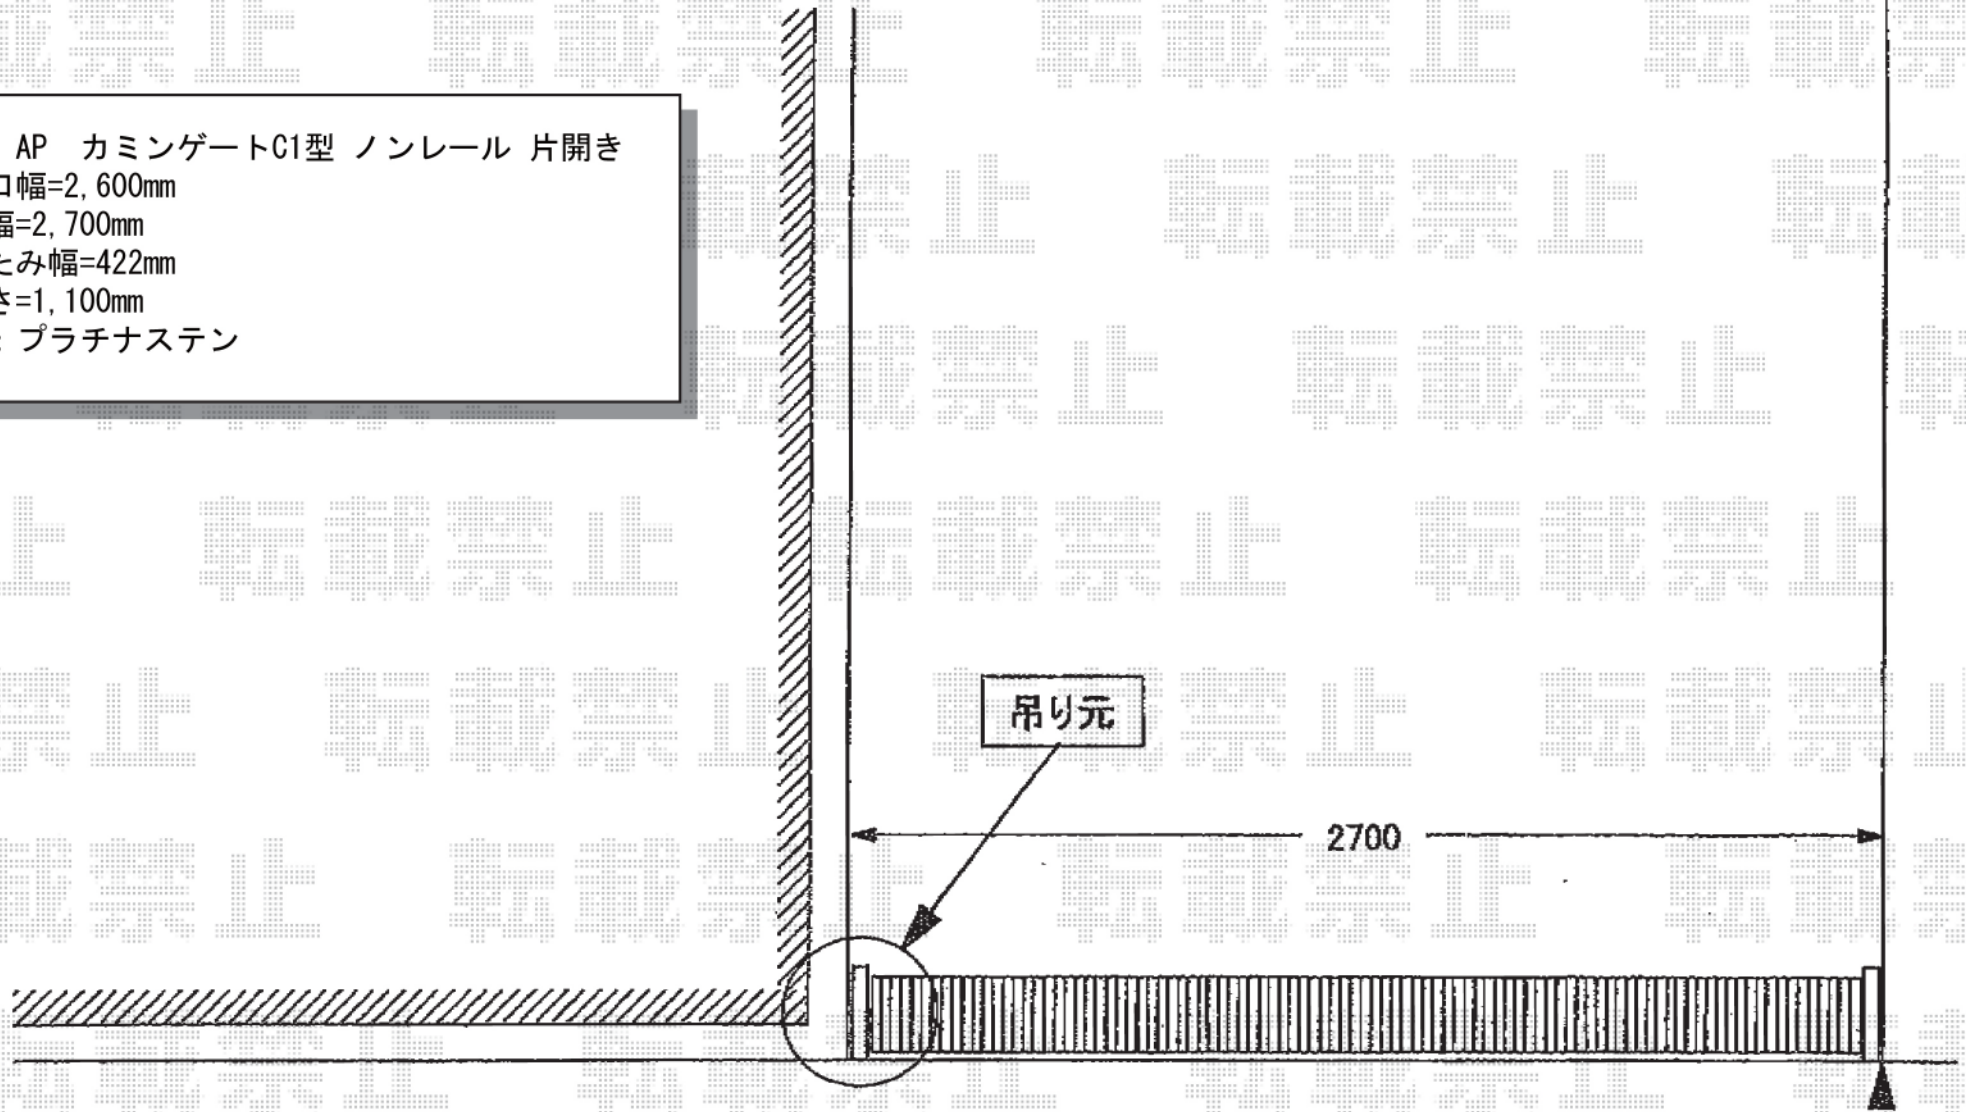

カミングートC1型 ノンレール 片開き

YKK AP カミングートC1型 ノンレール 片開き
開口幅=2,600mm
全幅=2,700mm
たたみ幅=422mm
高さ=1,100mm
色：プラチナステン

隣接歩道

現場状況や作図制限により概略図の内容と多少の違いが生じることがございます。
施工時は、現場優先とさせて頂きたく思いますので、お立会い頂き、
最終のご指示のほど、何卒、宜しくお願い致します。

EX-SHOP
HTTP://WWW.EX-SHOP.NET