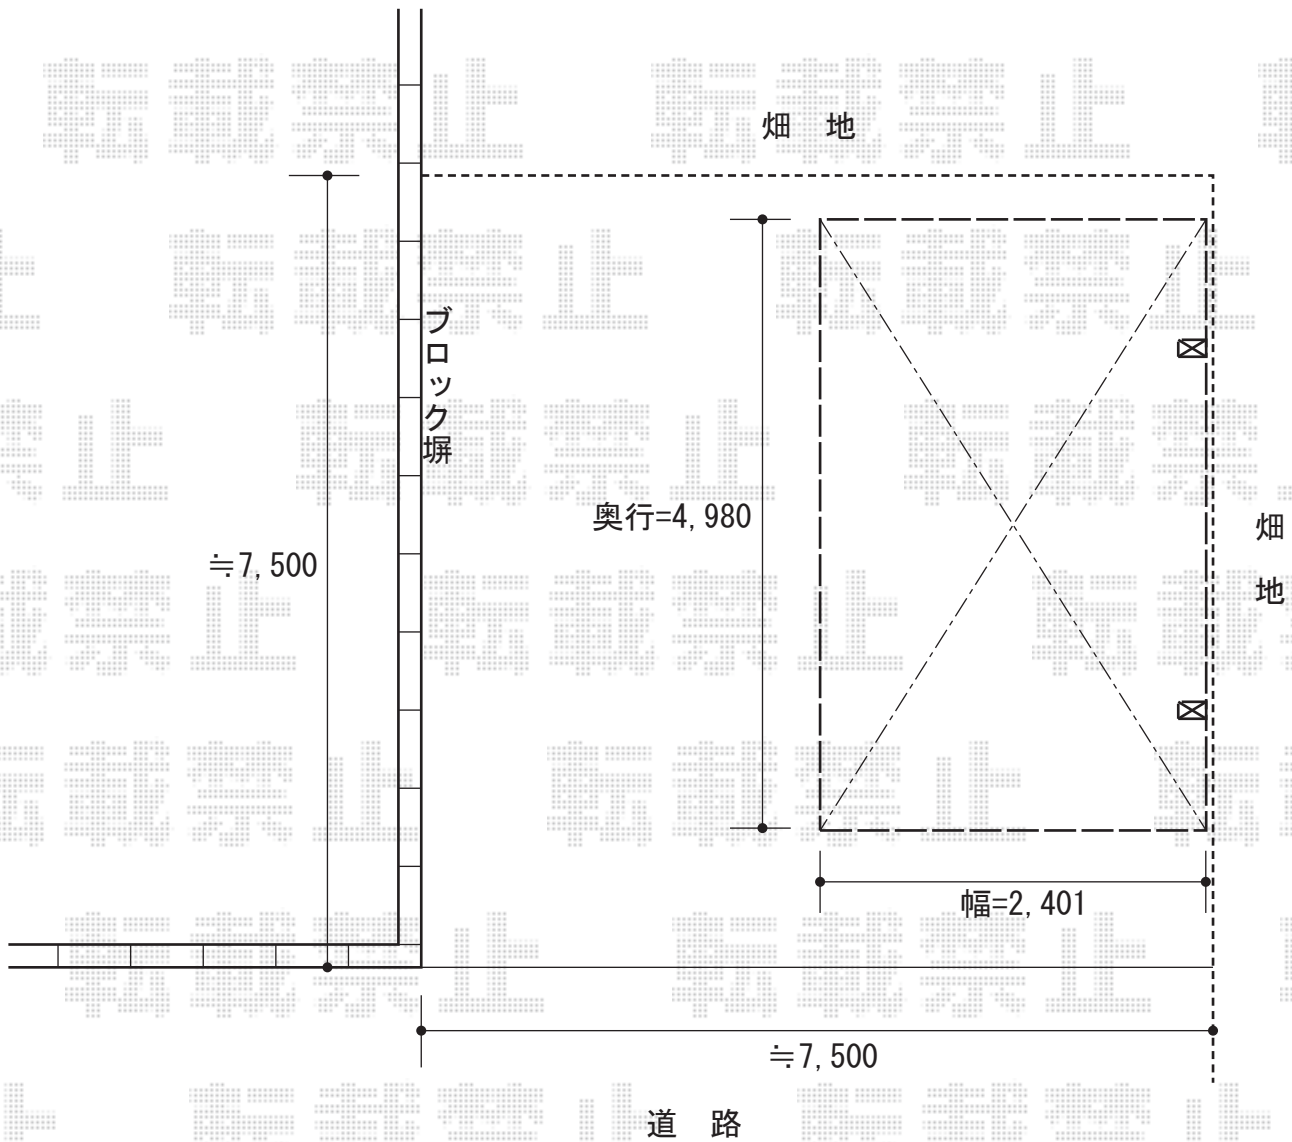

カーブポートシグマIII 積雪~20cm対応

トステム カーブポートシグマIII 積雪~20cm対応
幅=2,401mm
奥行=4,980mm
色：オータムブラウン
屋根材：ポリカーボネート（ブラウン）
柱仕様：標準柱仕様（有効高 約1,800mm）
オプション：収納式サポート 1本入×2セット

現場状況や作図制限により概略図の内容と多少の違いが生じることがございます。
施工時は、現場優先とさせて頂きたく思いますので、お立会い頂き、
最終のご指示のほど、何卒、宜しくお願い致します。