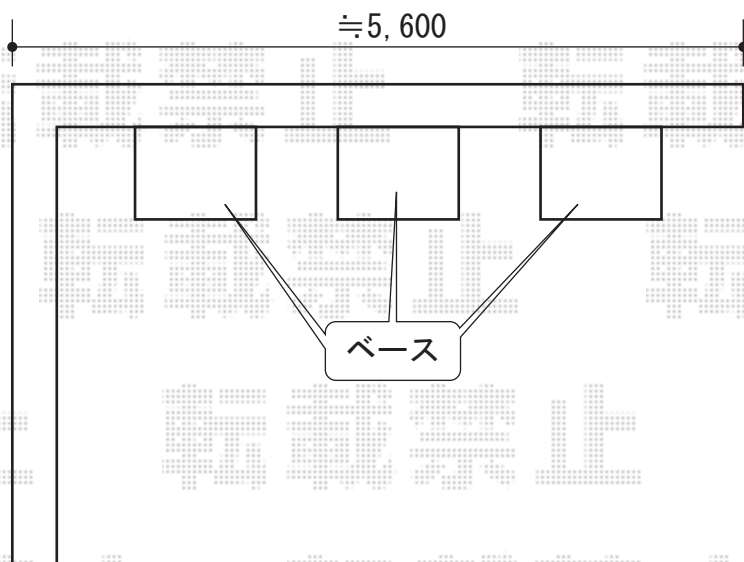

テールポートシグマⅢ1500 積雪～50cm対応

テールポートシグマⅢ1500 積雪～50cm対応

幅=2,700mm

奥行=5,600mm

色：ナチュラルシルバー

屋根材：熱線吸収アクアポリカーボネート（ブルースモーク）

柱仕様：ロング柱23仕様（有効高 約2,300mm）

オプション：収納式サポート×3

オプション：柱ガード×2

現場状況や作図制限により概略図の内容と多少の違いが生じることがございます。
施工時は、現場優先とさせて頂きたく思いますので、お立会い頂き、
最終のご指示のほど、何卒、宜しくお願い致します。

EX-SHOP

[HTTP://WWW.EX-SHOP.NET](http://www.ex-shop.net)

担当：溝口