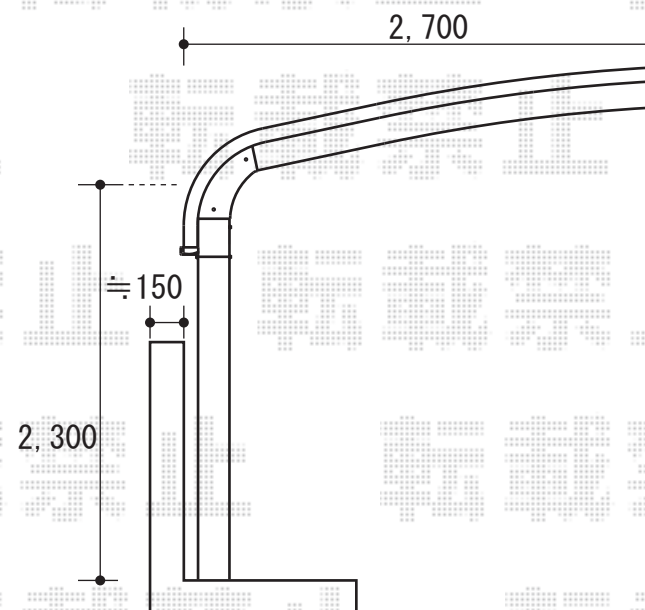

テールポートシグマⅢ1500 積雪～50cm対応

テールポートシグマⅢ1500 積雪～50cm対応

幅=2,700mm

奥行=5,600mm

色：ナチュラルシルバー

屋根材：熱線吸収アクアポリカーボネート（ブルースモーク）

柱仕様：ロング柱23仕様（有効高 約2,300mm）

オプション：収納式サポート×3

オプション：柱ガード×2

現場状況や作図制限により概略図の内容と多少の違いが生じることがございます。
施工時は、現場優先とさせて頂きたく思いますので、お立会い頂き、
最終のご指示のほど、何卒、宜しくお願い致します。

EX-SHOP

[HTTP://WWW.EX-SHOP.NET](http://www.ex-shop.net)

担当：溝口