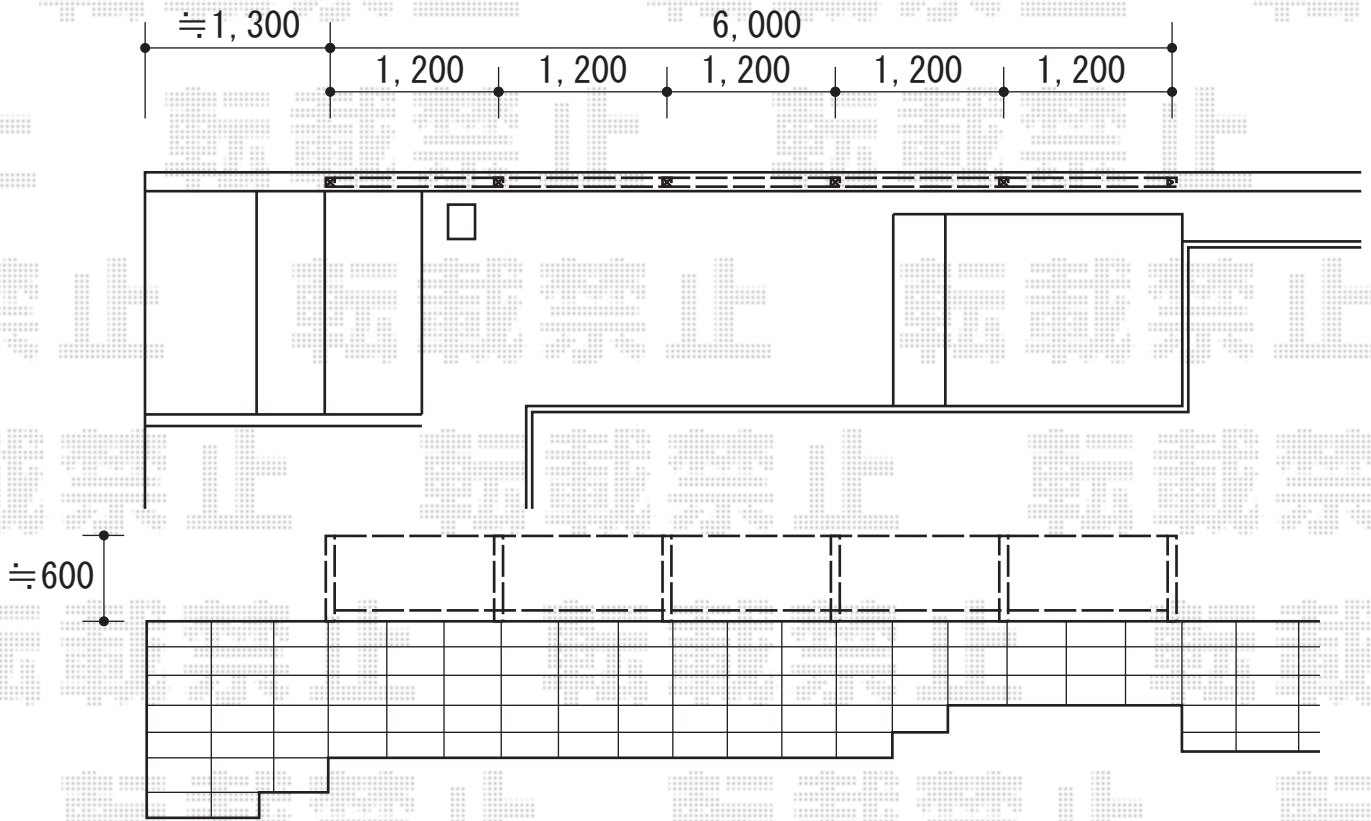

ステイウッドフェンスM1型 間仕切りタイプ

TOEX ステイウッドフェンスM1型 間仕切りタイプ
本体1枚 (W×H) = (W1,200mm×H600mm) ×5スパン
SMW柱 : T-6×6
色 : S-TOEXブラウン
部品 : 端部部材×1

現場状況や作図制限により概略図の内容と多少の違いが生じることがございます。
施工時は、現場優先とさせて頂きたく思いますので、お立会い頂き、
最終のご指示のほど、何卒、宜しくお願い致します。