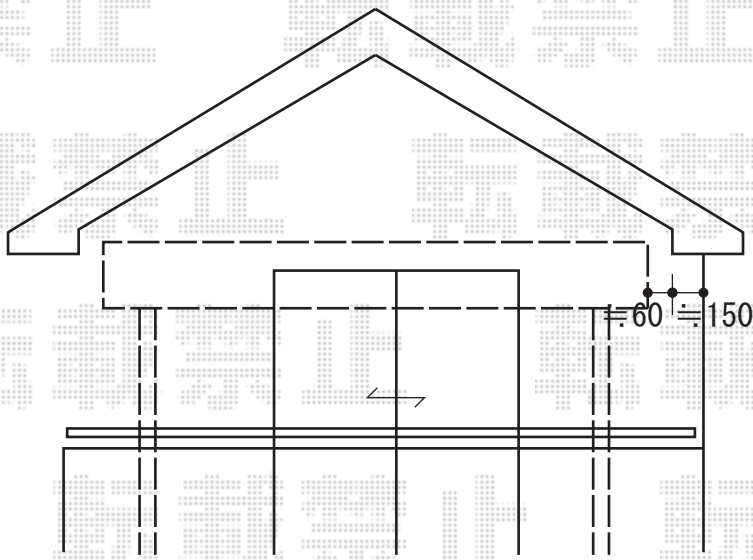

ライザーテラスII R型 単体 屋根タイプ 積雪~20cm対応

トステム ライザーテラスII R型 単体 屋根タイプ 積雪~20cm対応  
 間口=関東間2.5間通し(柱芯々4,350mm 屋根幅4,570mm)  
 出幅=5尺(1,485mm)  
 色: オータムブラウン  
 屋根材: ポリカーボネート(ブラウン)  
 柱仕様: 柱奥行移動タイプ

現場状況や作図制限により概略図の内容と多少の違いが生じることがございます。  
 施工時は、現場優先とさせて頂きたく思いますので、お立会い頂き、  
 最終のご指示のほど、何卒、宜しくお願い致します。