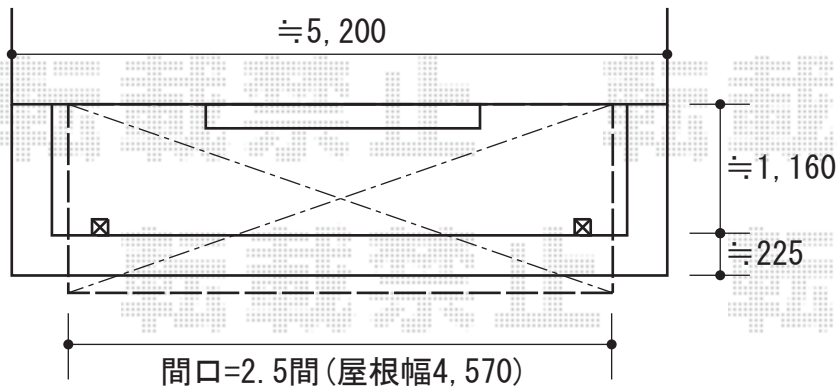

ライザーテラスII R型 単体 屋根タイプ 積雪~20cm対応

トステム ライザーテラスII R型 単体 屋根タイプ 積雪~20cm対応  
 間口=関東間2.5間通し(柱芯々4,350mm 屋根幅4,570mm)  
 出幅=5尺(1,485mm)  
 色: オータムブラウン  
 屋根材: ポリカーボネート(ブラウン)  
 柱仕様: 柱奥行移動タイプ

現場状況や作図制限により概略図の内容と多少の違いが生じることがございます。  
 施工時は、現場優先とさせて頂きたく思いますので、お立会い頂き、  
 最終のご指示のほど、何卒、宜しくお願い致します。