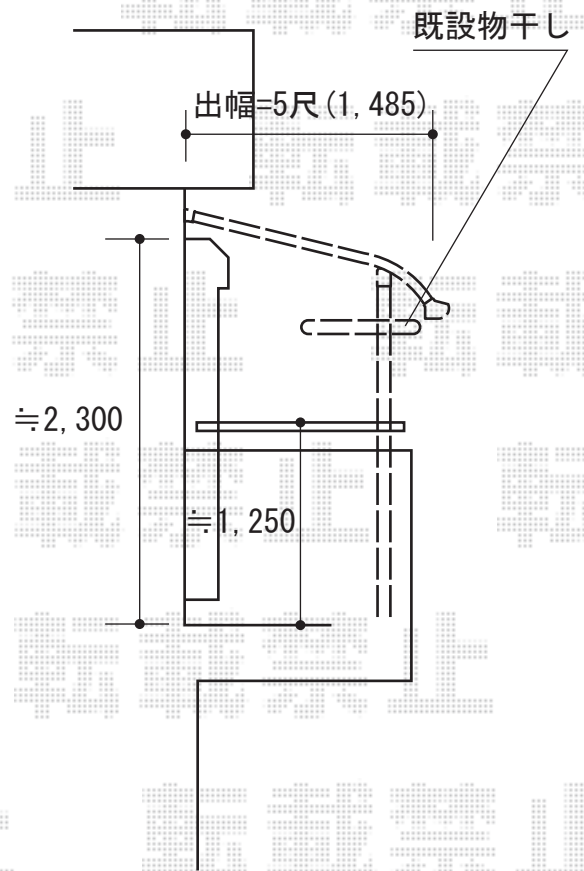

ライザーテラスII R型 単体 屋根タイプ 積雪~20cm対応

トステム ライザーテラスII R型 単体 屋根タイプ 積雪~20cm対応  
 間口=関東間2.5間通し(柱芯々4,350mm 屋根幅4,570mm)  
 出幅=5尺(1,485mm)  
 色: オータムブラウン  
 屋根材: ポリカーボネート(ブラウン)  
 柱仕様: 柱奥行移動タイプ

現場状況や作図制限により概略図の内容と多少の違いが生じることがございます。  
 施工時は、現場優先とさせて頂きたく思いますので、お立会い頂き、  
 最終のご指示のほど、何卒、宜しくお願い致します。