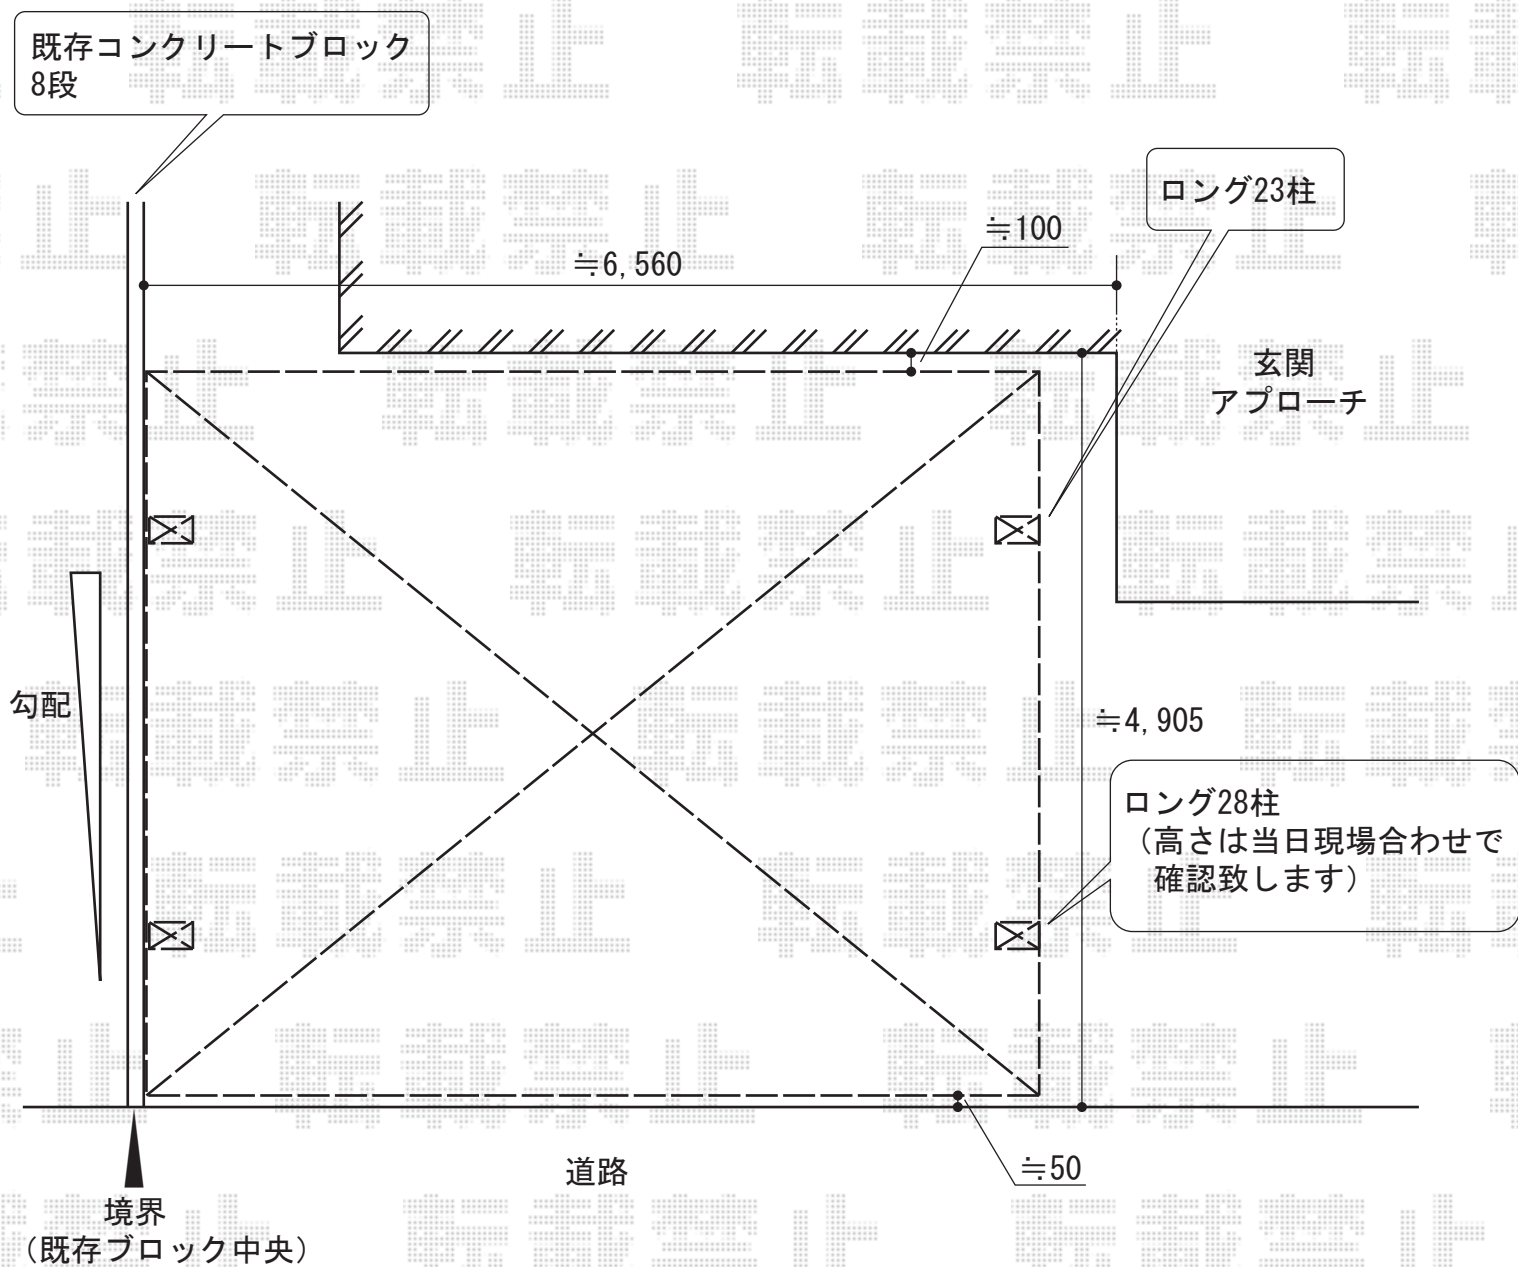

カーブポートシグマⅢ ワイド 積雪～20cm対応

カーブポートシグマⅢ ワイド 積雪～20cm対応

幅=6,060mm

奥行=4,980mm

色：オータムブラウン

屋根材：熱線吸収ポリカーボネート（ブルースモークマット）

柱仕様：ロング柱23仕様（有効高 約2,300mm）

ロング柱28仕様（有効高 約2,800mm）