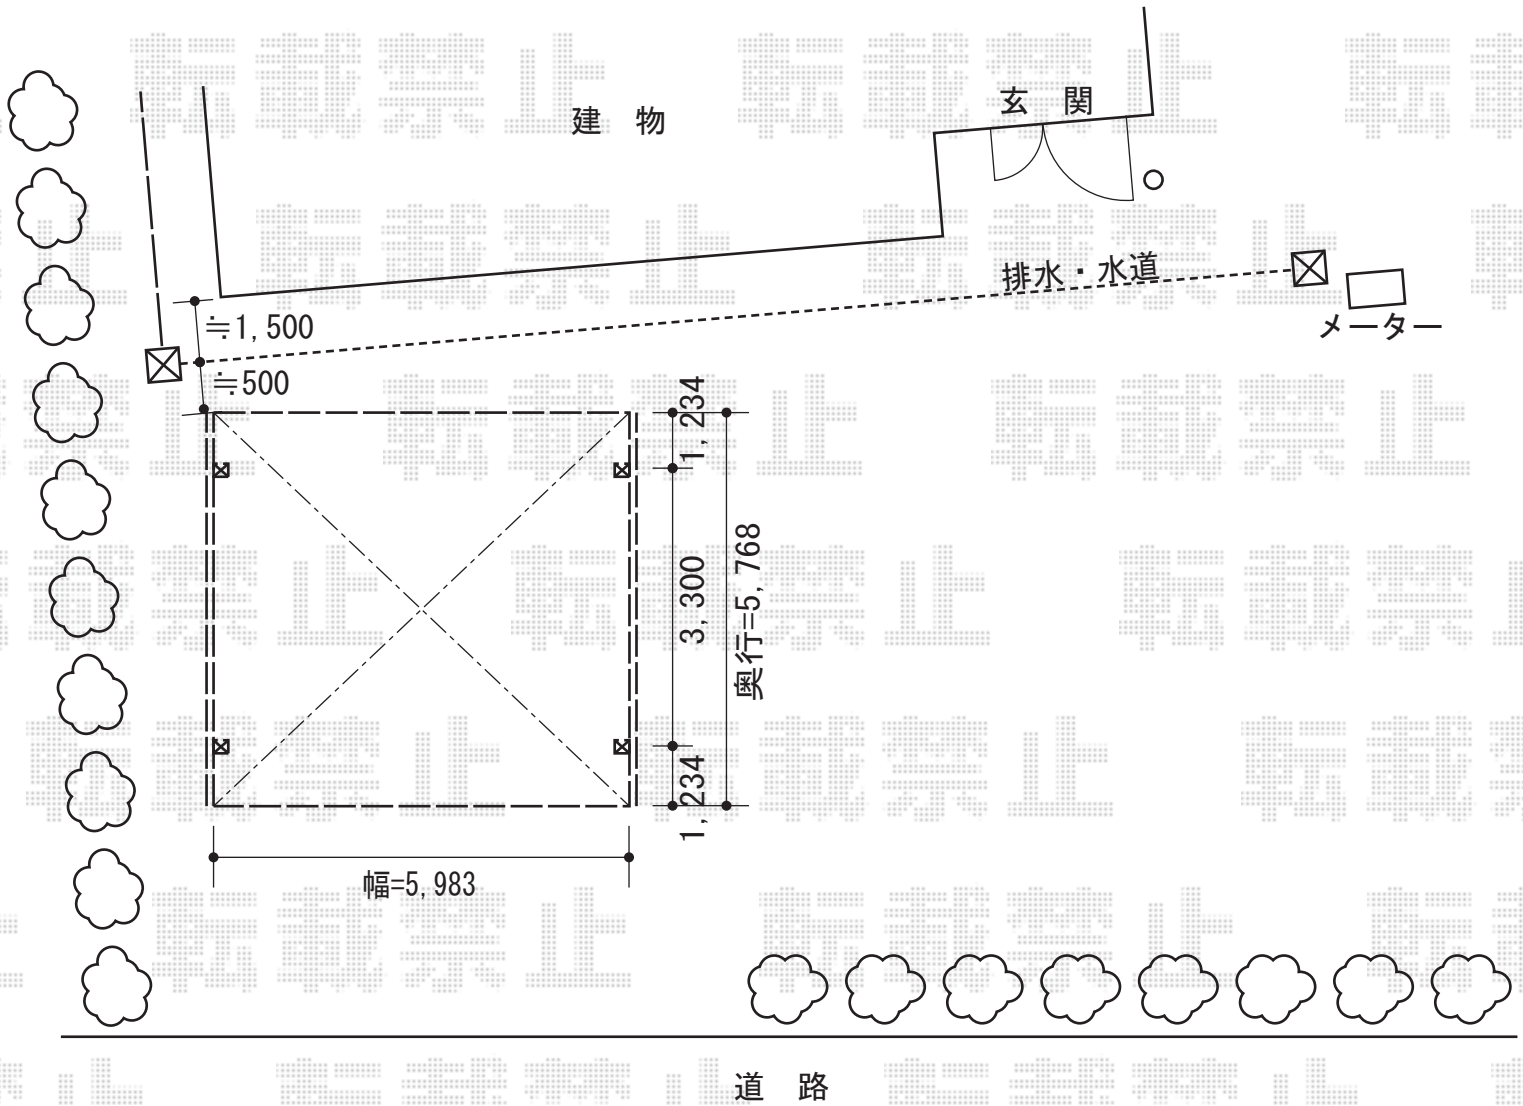

レイナツインポートZ 積雪~20cm対応

YKK AP レイナツインポートZ 積雪~20cm対応

幅=5,983mm

奥行=5,768mm

色：グレー

屋根材：熱線遮断ポリカーボネート（アースブルーマット調）

柱仕様：標準柱仕様（有効高 約2,000mm）

YKK AP レイナツインポートZ サイドパネル（両側面）

高さ=1,036mm

奥行=5,768mm

色：グレー

パネル材：熱線遮断ポリカーボネート（アースブルーマット調）

柱仕様：標準柱用

YKK AP

収納式物干しセット 2型 2本入
色：グレー

YKK AP