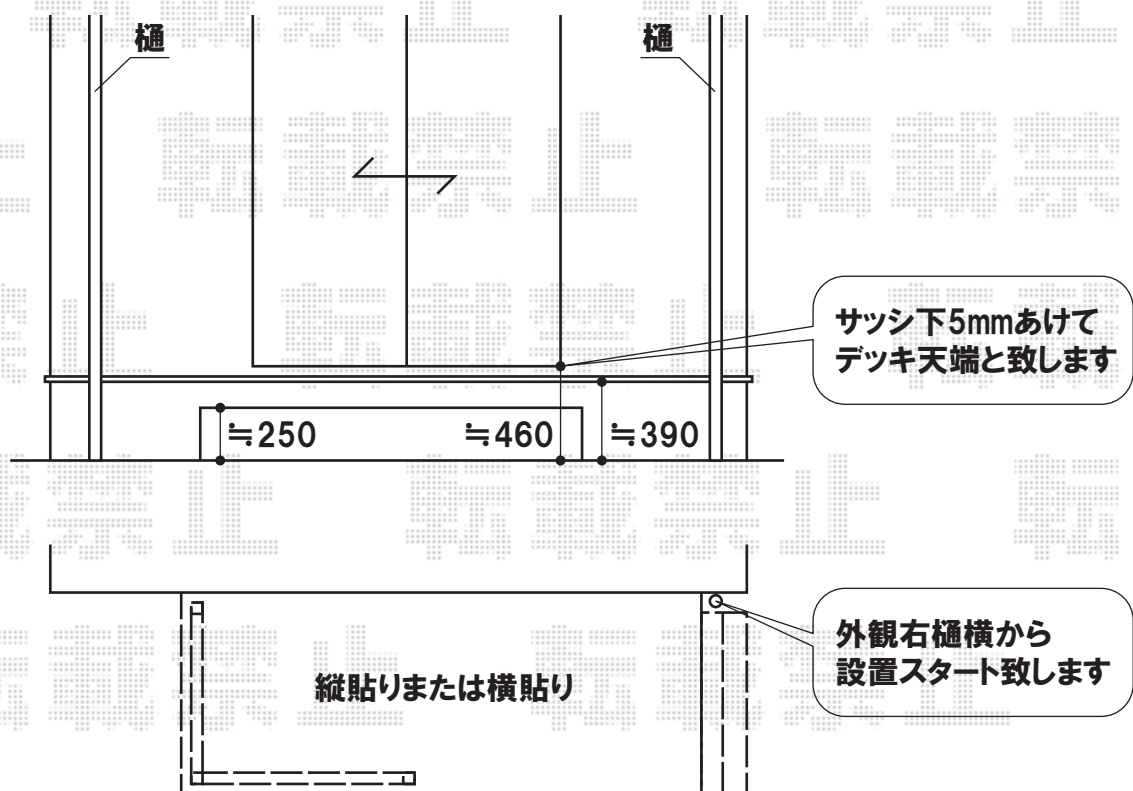

リコステージⅡ 単体+段床+デッキフェンス

トステム リコステージⅡ 単体+段床+デッキフェンス
 間口=関東間1.5間 (2,720mm)
 出幅=3尺 (913mm)
 色：ソフトブラウン
 床板：縦貼り/標準
 幕板：幕板B (薄タイプ/15mm)
 束柱：束柱 (282mm~432mm)
 段床：段床用部材一式
 デッキフェンス：デッキフェンス (ラチス密目) T-8
 W750mm×1スパン+W1,200mm×1スパン

現場状況や作図制限により概略図の内容と多少の違いが生じることがございます。
 施工時は、現場優先とさせて頂きたく思いますので、お立会い頂き、
 最終のご指示のほど、何卒、宜しくお願い致します。

EX-SHOP
[HTTP://WWW.EX-SHOP.NET](http://www.ex-shop.net)

担当：角田