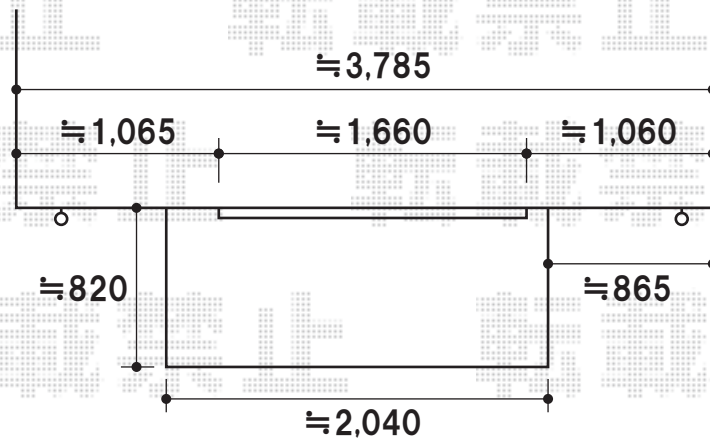

リコステージⅡ 単体+段床+デッキフェンス

トステム リコステージⅡ 単体+段床+デッキフェンス
 間口=関東間1.5間 (2,720mm)
 出幅=3尺 (913mm)
 色：ソフトブラウン
 床板：縦貼り/標準
 幕板：幕板B (薄タイプ/15mm)
 束柱：束柱 (282mm~432mm)
 段床：段床用部材一式
 デッキフェンス：デッキフェンス (ラチス密目) T-8
 W750mm×1スパン+W1,200mm×1スパン

現場状況や作図制限により概略図の内容と多少の違いが生じることがございます。
 施工時は、現場優先とさせて頂きたく思いますので、お立会い頂き、
 最終のご指示のほど、何卒、宜しくお願い致します。

EX-SHOP
[HTTP://WWW.EX-SHOP.NET](http://www.ex-shop.net)

担当：角田