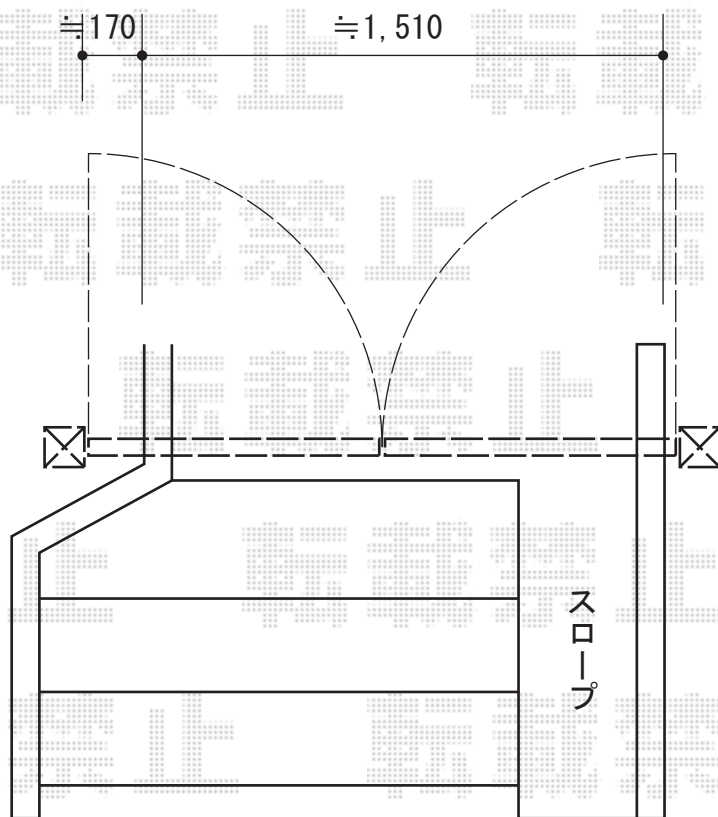

コラゾン 2型 両開き 柱使用

コラゾン 2型 両開き 柱使用
本体1枚 (W×H) =800×1,000mm
色：マイルドブラック
錠：鋳物アームA錠 (マイルドブラック)
開き：内開き

現場状況や作図制限により概略図の内容と多少の違いが生じることがございます。
施工時は、現場優先とさせて頂きたく思いますので、お立会い頂き、
最終のご指示のほど、何卒、宜しくお願い致します。

EX-SHOP
[HTTP://WWW.EX-SHOP.NET](http://www.ex-shop.net)

担当：堀