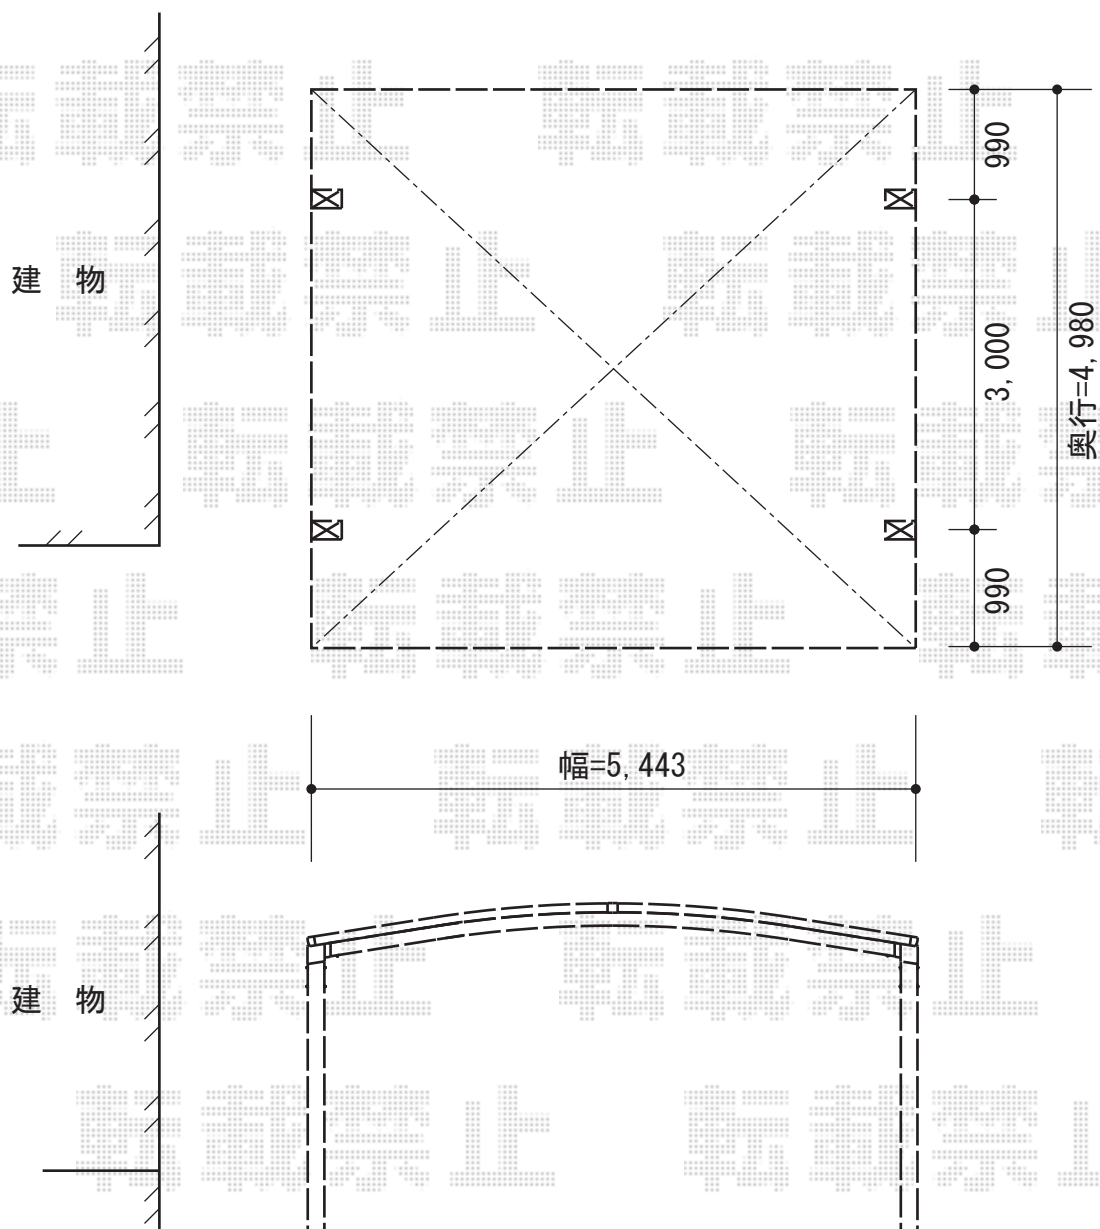

カーブポートシグマIII ワイドタイプ 積雪~20cm対応

トステム カーブポートシグマIII ワイドタイプ 積雪~20cm対応
幅=5,443mm
奥行=4,980mm
色：シャイングレー
屋根材：ポリカーボネート（ブラウン）
柱仕様：ロング柱23仕様（有効高 約2,300mm）

現場状況や作図制限により概略図の内容と多少の違いが生じることがございます。
施工時は、現場優先とさせて頂きたく思いますので、お立会い頂き、
最終のご指示のほど、何卒、宜しくお願い致します。