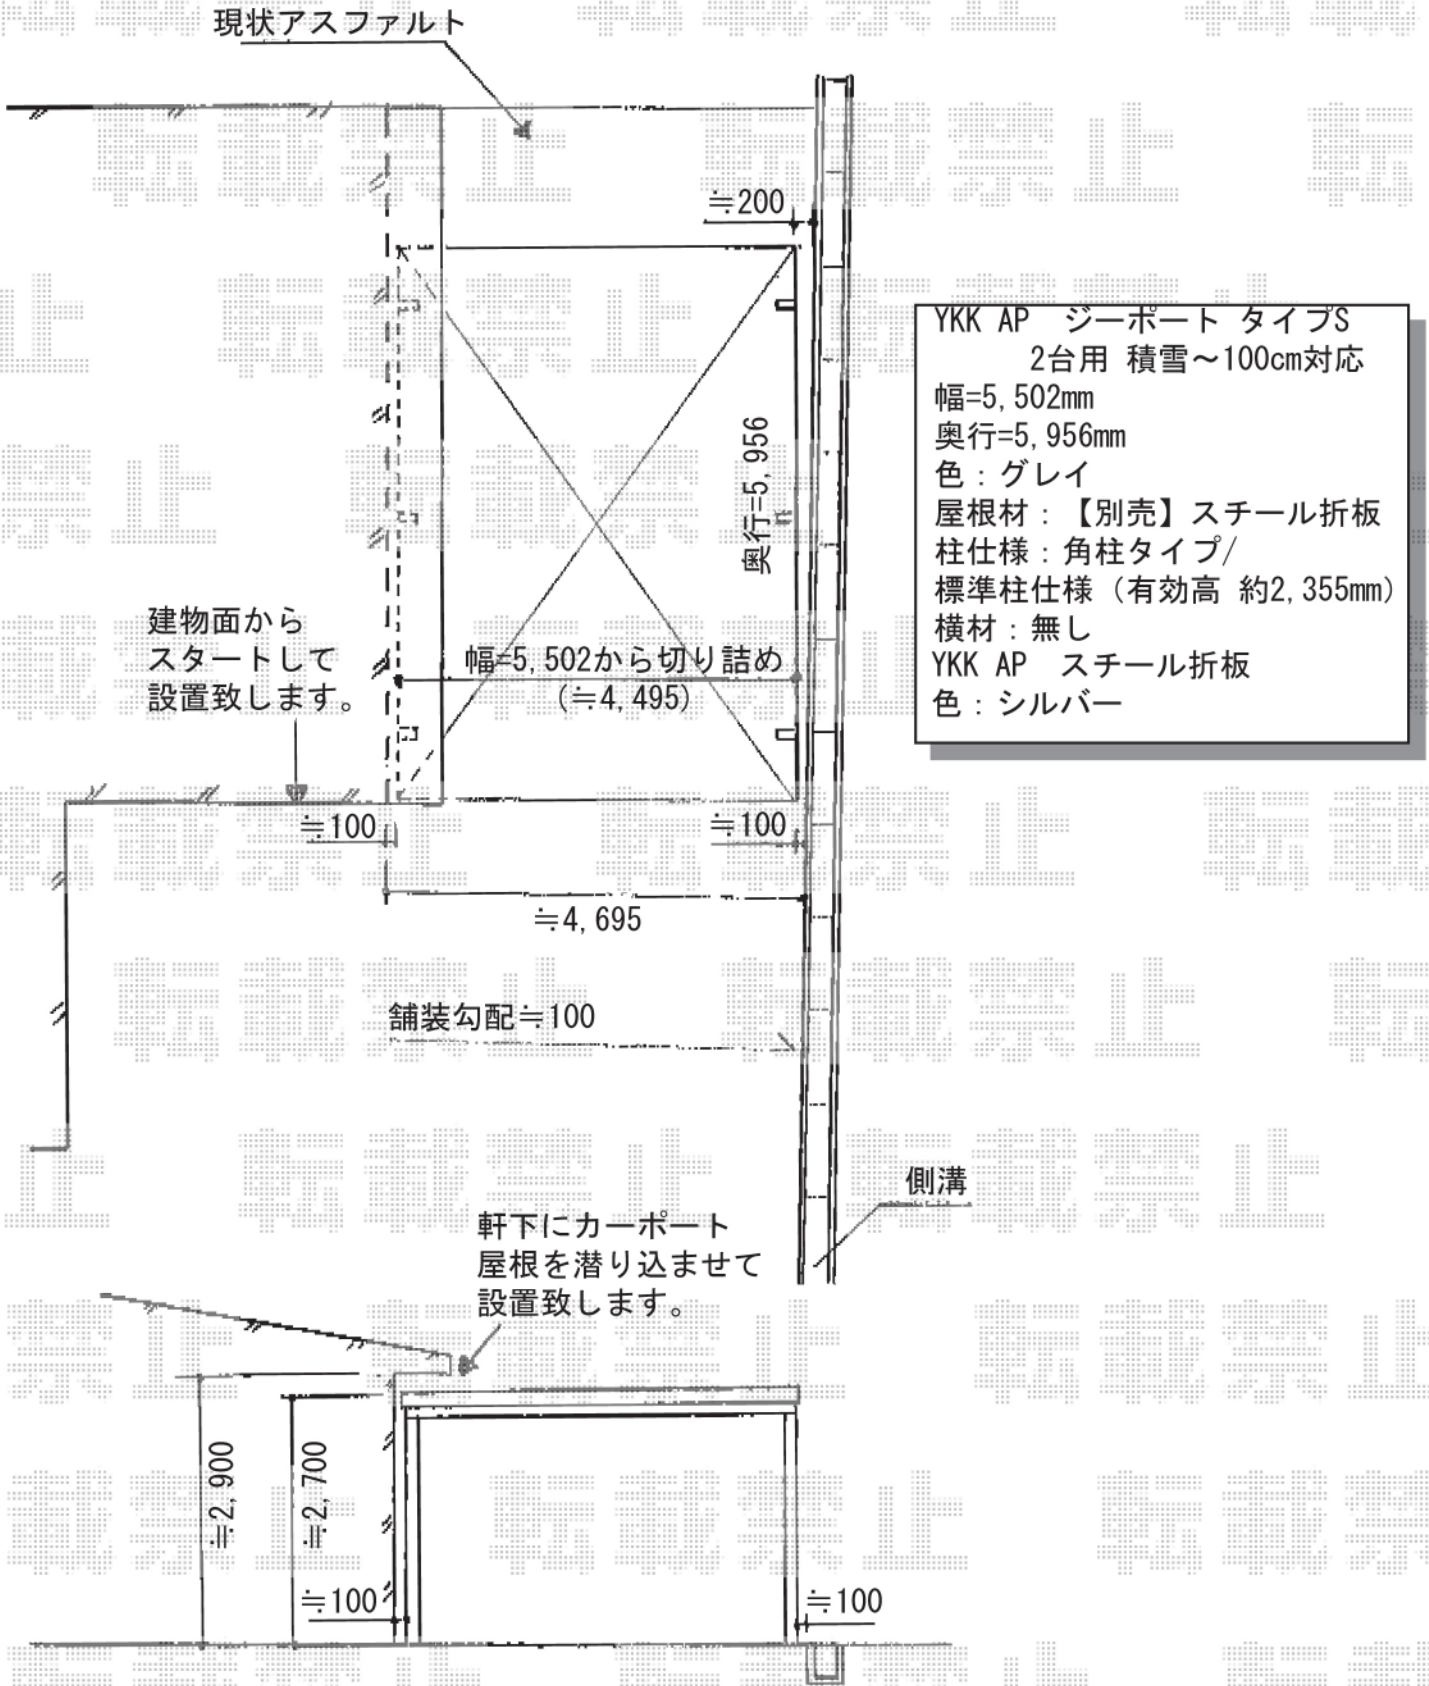

# ジーポート タイプS 2台用 積雪~100cm対応

現場状況や作図制限により概略図の内容と多少の違いが生じることがございます。  
施工時は、現場優先とさせて頂きたく思いますので、お立会い頂き、  
最終のご指示のほど、何卒、宜しくお願い致します。

EX-SHOP  
HTTP://WWW.EX-SHOP.NET

担当: 角田

全ての著作権は、エクスショップに帰属します。当社とのお取引目的外の使用・複製・転載禁止となっております。