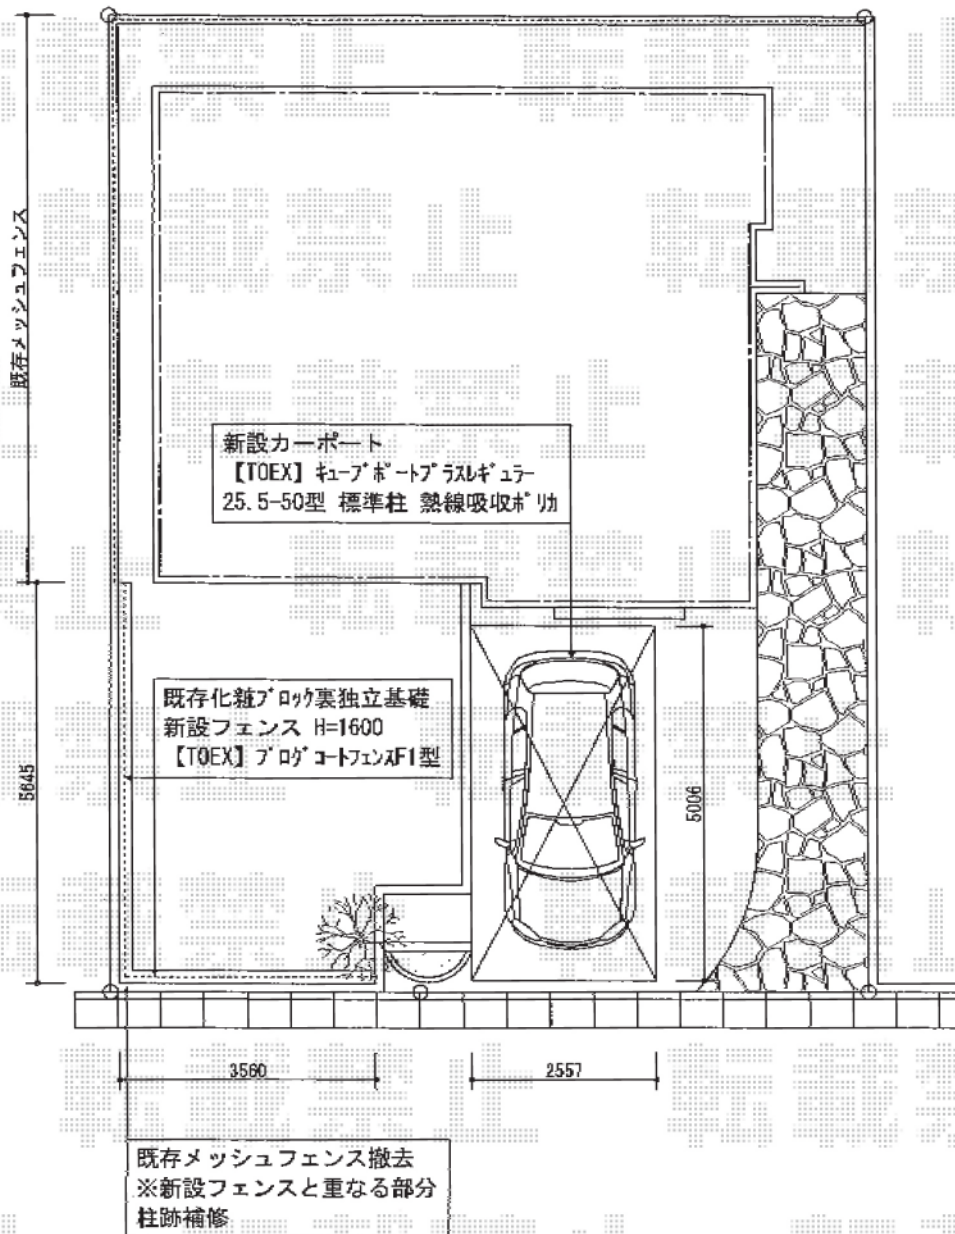

## プログコートフェンス F1型

TOEX プログコートフェンス F1型 (マイルドブラック+柿渋)  
 本体1枚 (W×H) = (994×1,600mm) × 10枚  
 胴縁セット : 5セット  
 自在柱 : T16×11本  
 ブラケットセット : 11セット  
 ストレート継ぎ手 : 8セット  
 自在コーナー継ぎ手 : 1セット  
 コーナー格子セット : 1セット  
 格子胴縁キャップ : 2セット