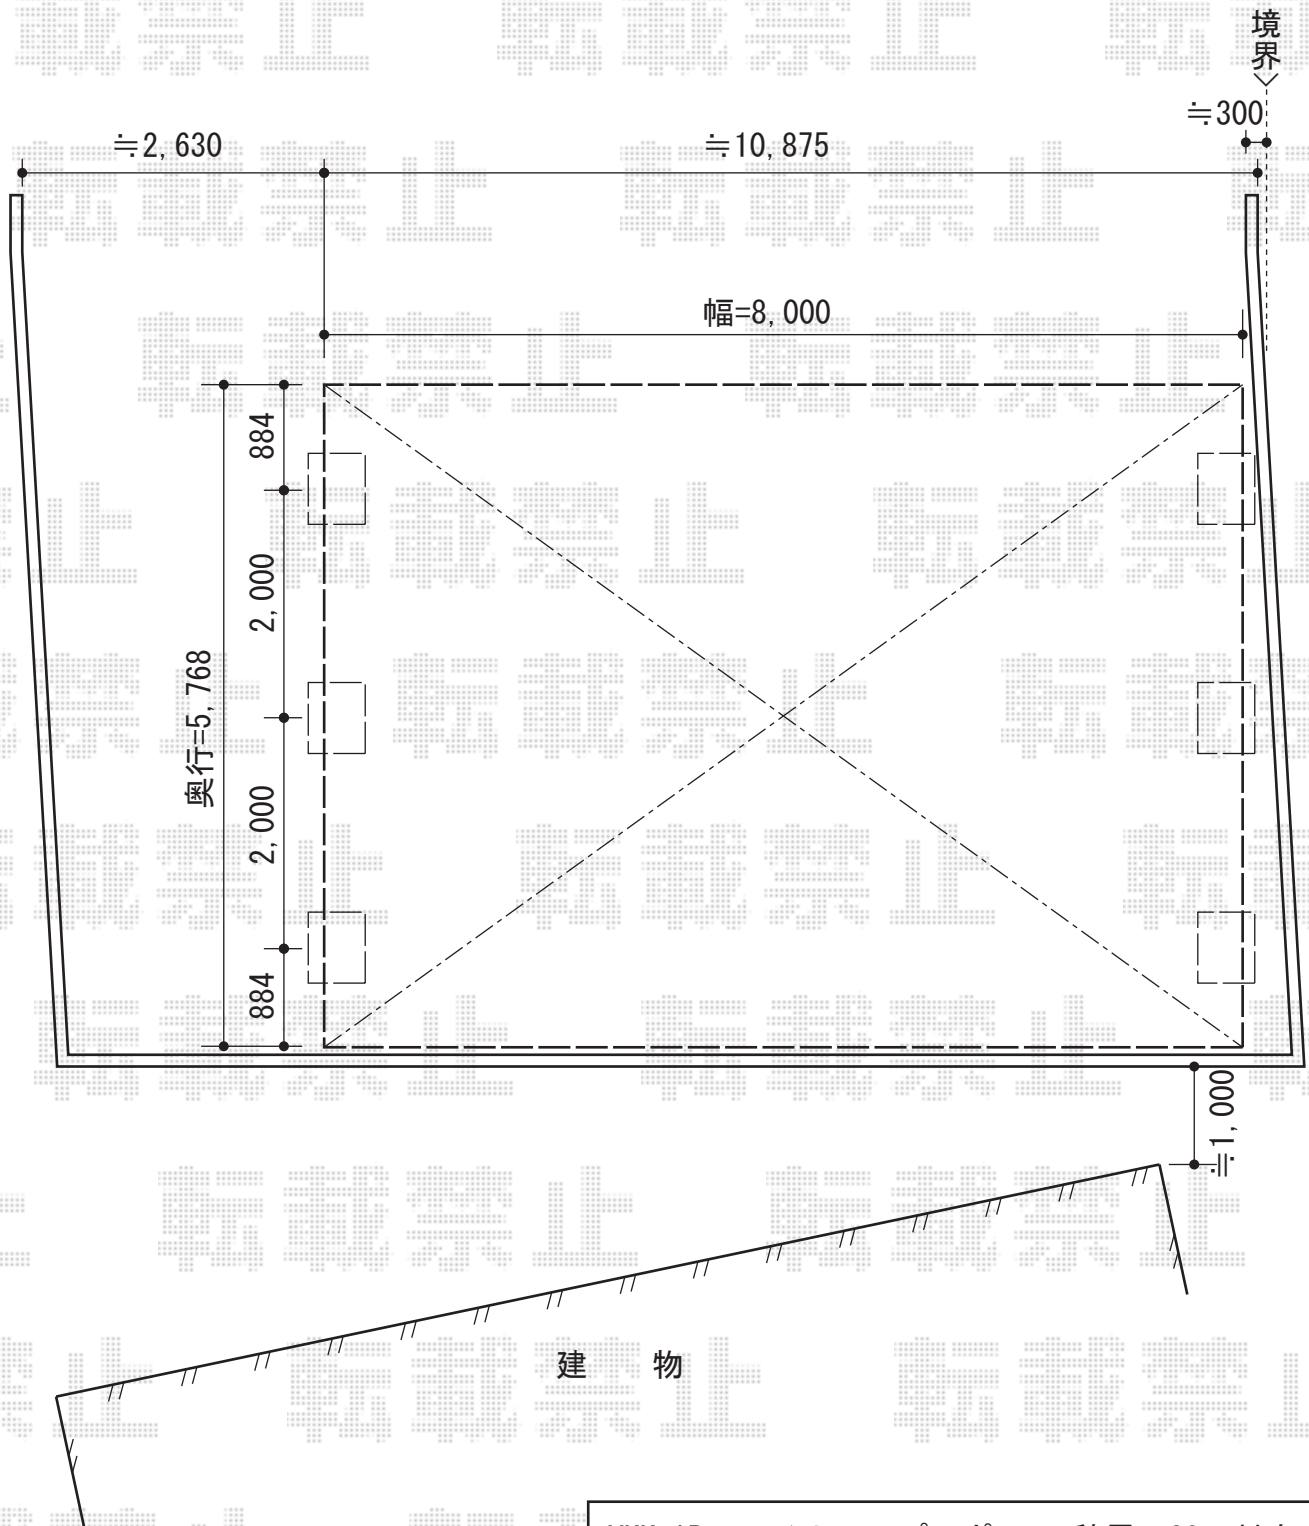

レイナトリプルポート 積雪~20cm対応

YKK AP レイナトリプルポート 積雪~20cm対応
幅=8,000mm
奥行=5,768mm
色：プラチナステン
屋根材：熱線遮断ポリカーボネート
(アースブルーマット調)
柱仕様：ハイルーフ仕様 (有効高 約2,348mm)

現場状況や作図制限により概略図の内容と多少の違いが生じることがございます。
施工時は、現場優先とさせて頂きたく思いますので、お立会い頂き、
最終のご指示のほど、何卒、宜しくお願い致します。