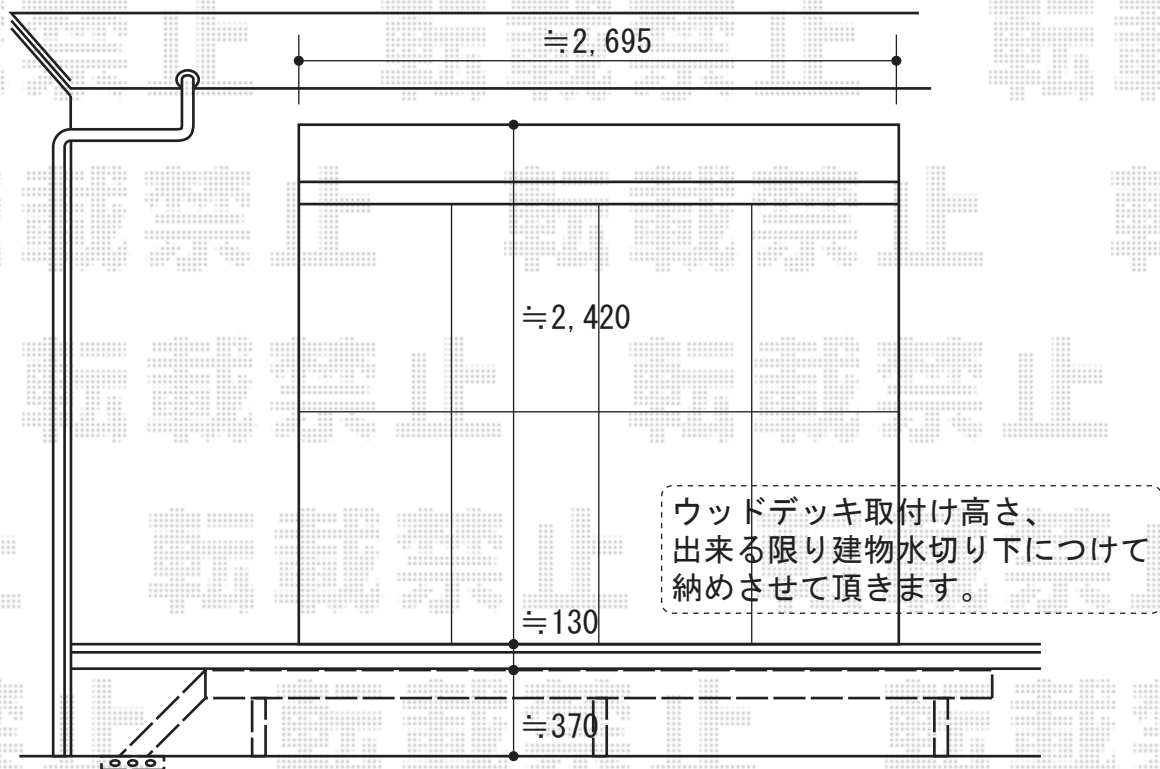

リコステージII 単体

〈ウッドデッキ、サッシセンター振分けで設置致します〉

トステム リコステージII 単体
 間口=2.0間 (3,660mm)
 出幅=2,400mm
 色：床板/ライトベージュ 束柱/オータムブラウン
 床板：縦貼り/標準
 幕板：幕板A(厚さ31mm)
 束柱：束柱B(L=282~432mm)
 オプション：ステップ1段

現場状況や作図制限により概略図の内容と多少の違いが生じることがございます。
 施工時は、現場優先とさせていただきますので、お立会い頂き、
 最終のご指示のほど、何卒、宜しくお願い致します。