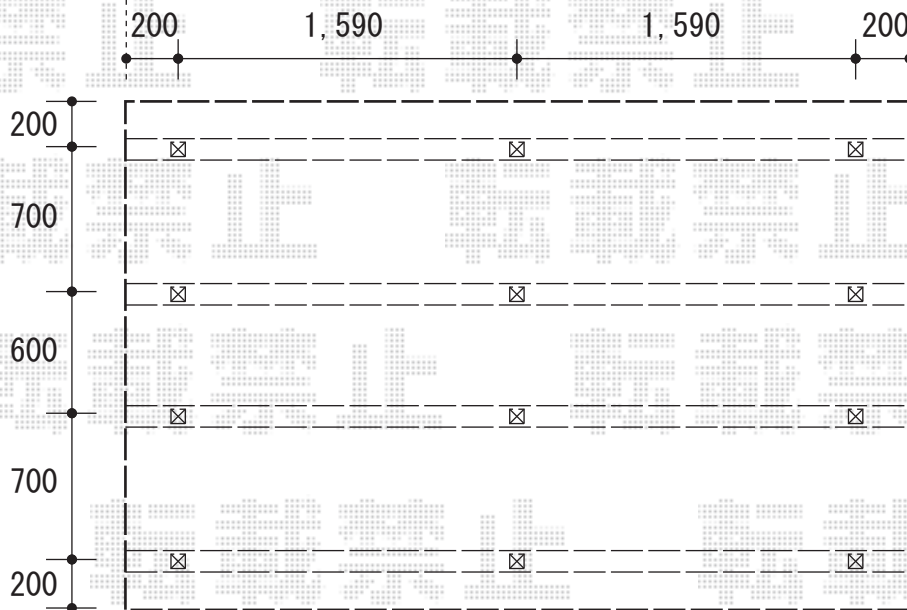

リコステージII 単体

〈ウッドデッキ、サッシセンター振分けで設置致します〉

トステム リコステージII 単体
 間口=2.0間 (3,660mm)
 出幅=2,400mm
 色：床板/ライトベージュ 束柱/オータムブラウン
 床板：縦貼り/標準
 幕板：幕板A(厚さ31mm)
 束柱：束柱B(L=282~432mm)
 オプション：ステップ1段

現場状況や作図制限により概略図の内容と多少の違いが生じることがございます。
 施工時は、現場優先とさせていただきますので、お立会い頂き、
 最終のご指示のほど、何卒、宜しくお願い致します。