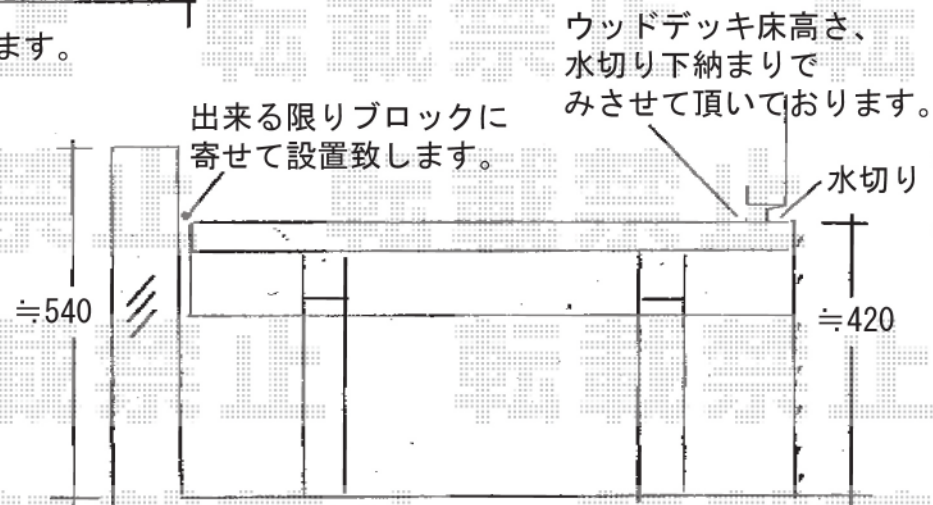

リコステージII 単体

トステム リコステージII 単体
 間口=1.5間(2,760mm)
 出幅=7尺(2,133mm)
 色：ライトベージュ
 床板：縦貼り/標準
 幕板：幕板A(厚タイプ/厚さ31mm)
 束柱：束柱B(L=282~432mm)

現場状況や作図制限により概略図の内容と多少の違いが生じることがございます。
 施工時は、現場優先とさせて頂きたく思いますので、お立会い頂き、
 最終のご指示のほど、何卒、宜しくお願い致します。