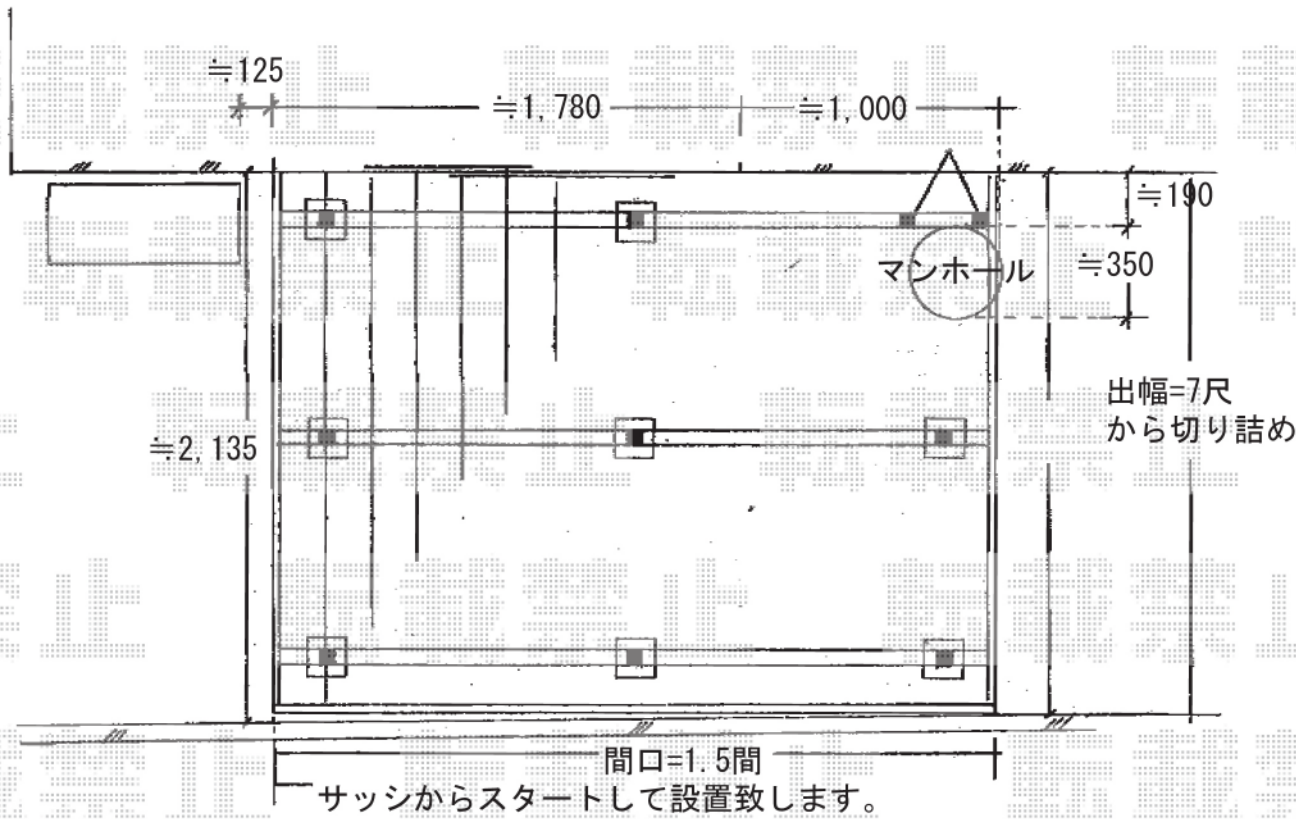

リコステージII 単体

トステム リコステージII 単体
 間口=1.5間(2,760mm)
 出幅=7尺(2,133mm)
 色：ライトベージュ
 床板：縦貼り/標準
 幕板：幕板A(厚タイプ/厚さ31mm)
 束柱：束柱B(L=282~432mm)

現場状況や作図制限により概略図の内容と多少の違いが生じることがございます。
 施工時は、現場優先とさせて頂きたく思いますので、お立会い頂き、
 最終のご指示のほど、何卒、宜しくお願い致します。