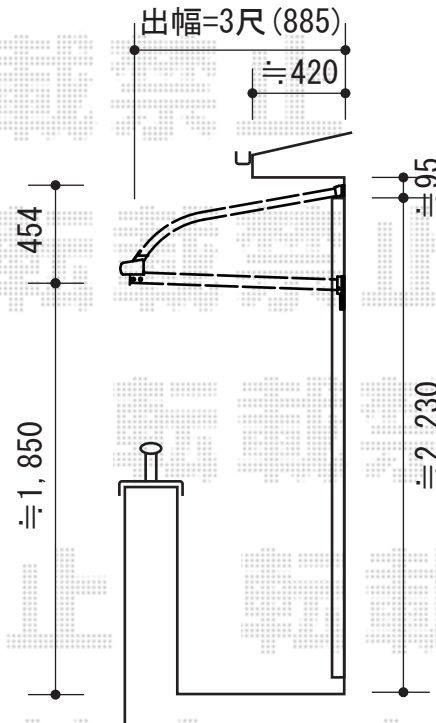

ライザーテラスII R型 連棟 ルーフタイプ 積雪~20cm対応

トステム ライザーテラスII R型 連棟 ルーフタイプ 積雪~20cm対応
 間口=関東間3.5間 (方杖芯々6,370mm 屋根幅6,390mm)
 出幅=3尺 (885mm) 色: ホワイト
 屋根材: ポリカーボネート (ブラウン)
 柱仕様: 柱無し仕様
 施工方法: 上止め施工
 オプション: 吊り下げ物干し 標準 3本入

現場状況や作図制限により概略図の内容と多少の違いが生じることがございます。
 施工時は、現場優先とさせて頂きたく思いますので、お立会い頂き、
 最終のご指示のほど、何卒、宜しくお願い致します。