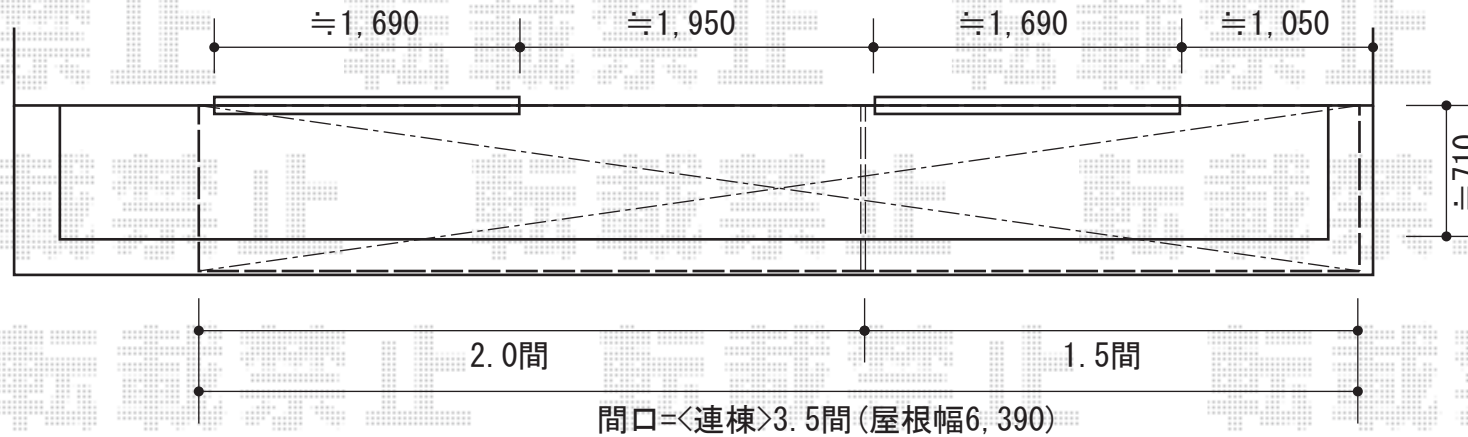

ライザーテラスII R型 連棟 ルーフタイプ 積雪~20cm対応

トステム ライザーテラスII R型 連棟 ルーフタイプ 積雪~20cm対応
 間口=関東間3.5間 (方杖芯々6,370mm 屋根幅6,390mm)
 出幅=3尺 (885mm) 色: ホワイト
 屋根材: ポリカーボネート (ブラウン)
 柱仕様: 柱無し仕様
 施工方法: 上止め施工
 オプション: 吊り下げ物干し 標準 3本入

現場状況や作図制限により概略図の内容と多少の違いが生じることがございます。
 施工時は、現場優先とさせて頂きたく思いますので、お立会い頂き、
 最終のご指示のほど、何卒、宜しくお願い致します。