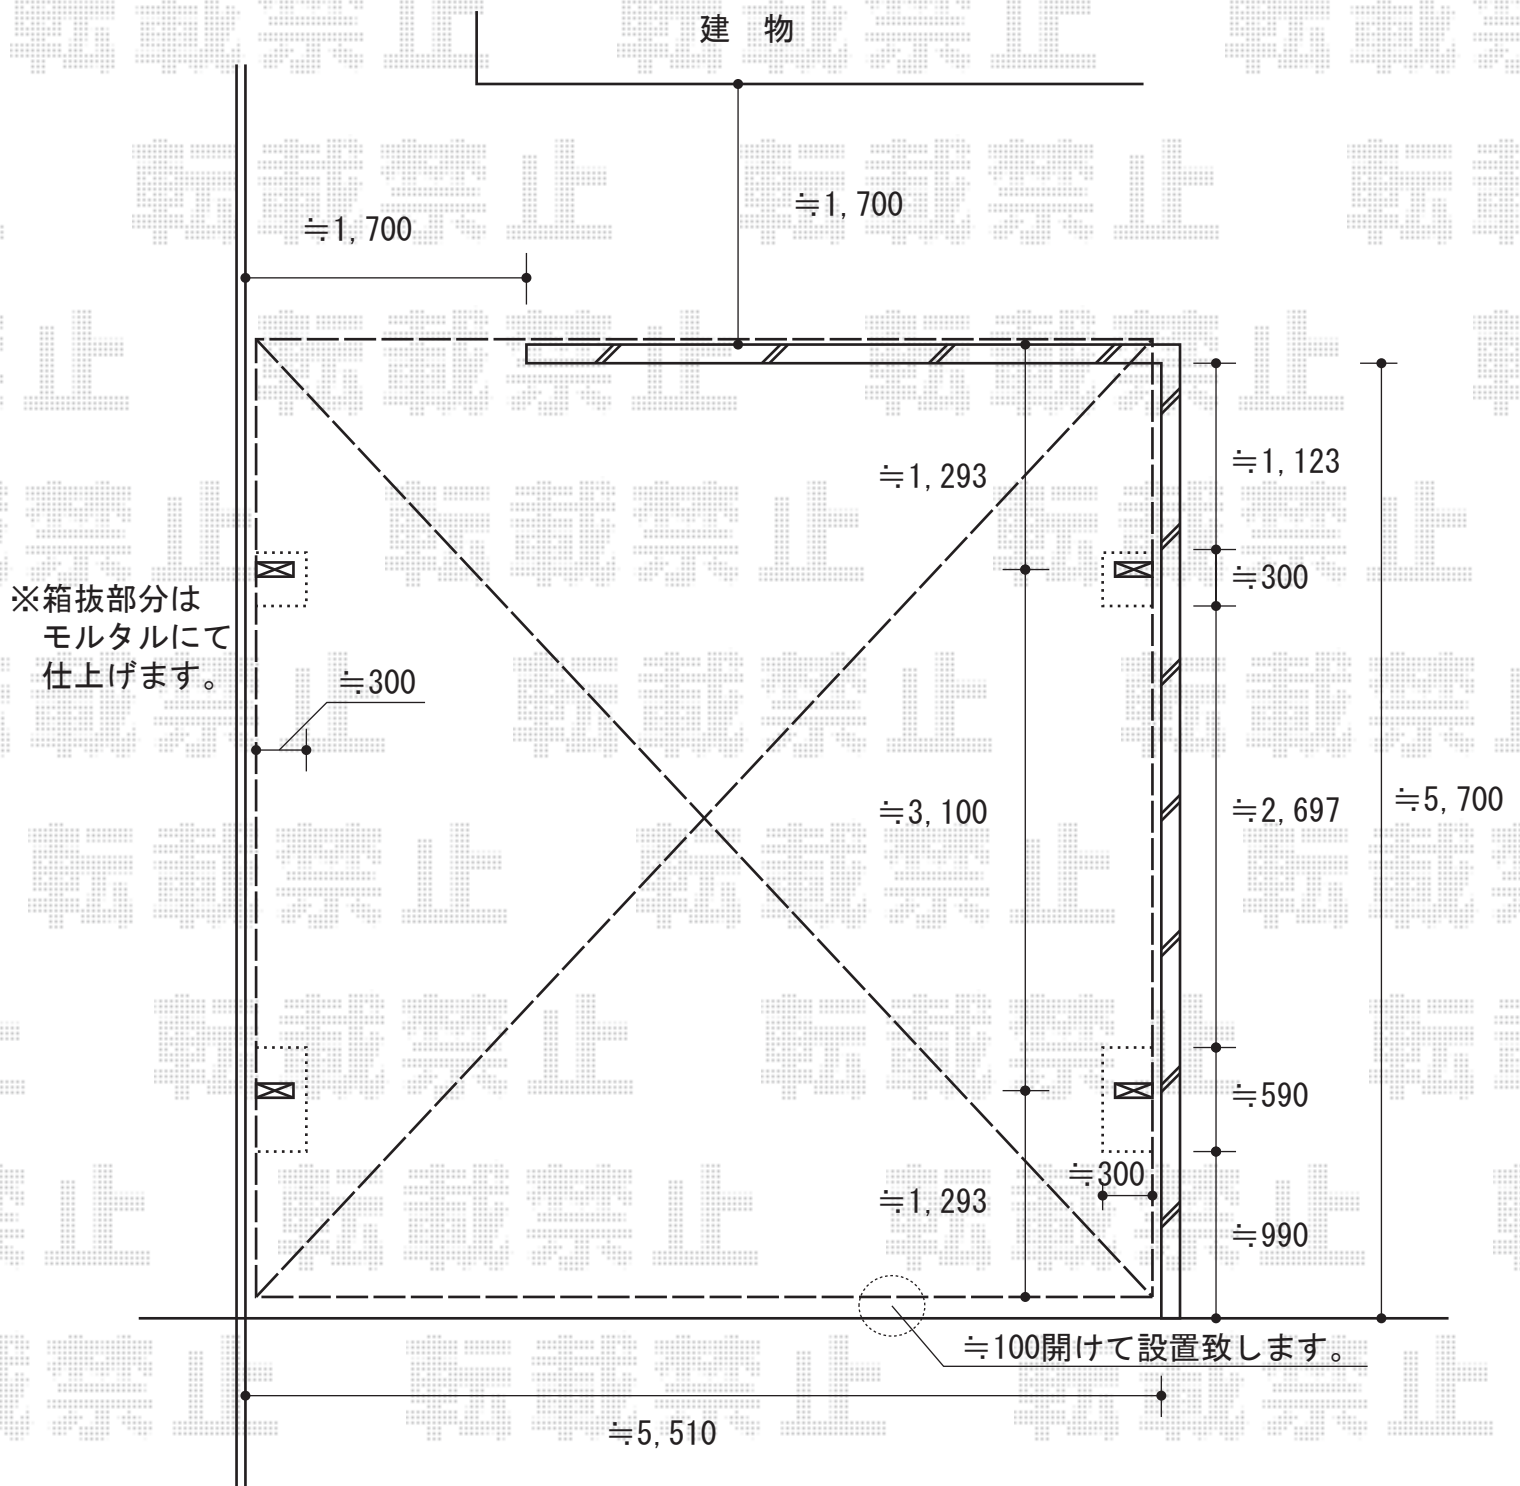

カーブポートシグマIII ワイド 積雪~20cm対応

カーブポートシグマIII ワイド 積雪~20cm対応

幅=5,686mm

奥行=5,443mm

色：シャイングレー

屋根材：熱線吸収アクアポリカーボネート（ブルースモーク）

柱仕様：ロング柱23仕様（有効高 約2,300mm）

現場状況や作図制限により概略図の内容と多少の違いが生じることがございます。  
施工時は、現場優先とさせて頂きたく思いますので、お立会い頂き、  
最終のご指示のほど、何卒、宜しくお願い致します。