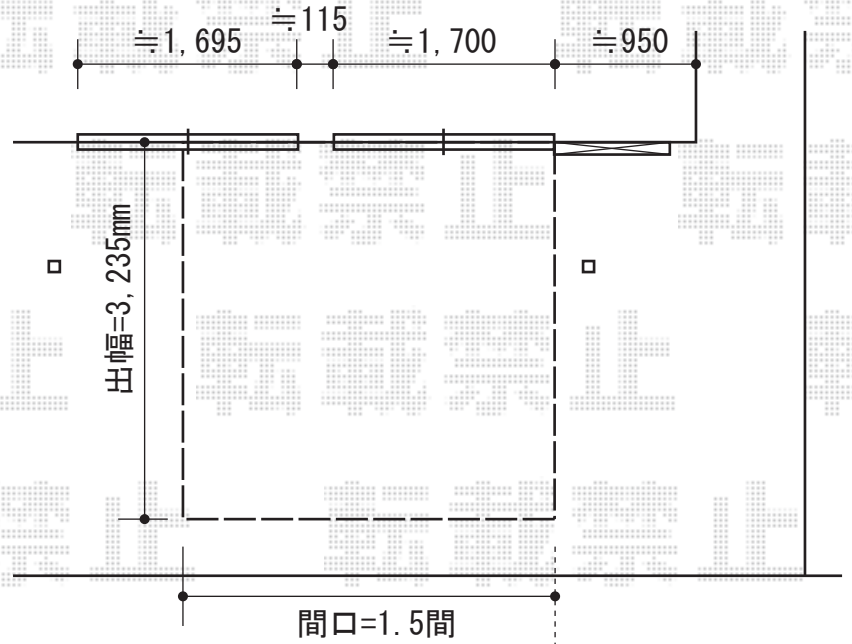

リコステージII 単体

間口方向、戸袋横からスタートして設置致します←

トステム リコステージII 単体
間口=1.5間 (2,760mm)
出幅=3,235mm
色：オリーブグリーン
床板：横貼り
幕板：幕板A(厚タイプ/厚さ31mm)
束柱：束柱A(L=432mm)

現場状況や作図制限により概略図の内容と多少の違いが生じることがございます。
施工時は、現場優先とさせて頂きたく思いますので、お立会い頂き、
最終のご指示のほど、何卒、宜しくお願い致します。