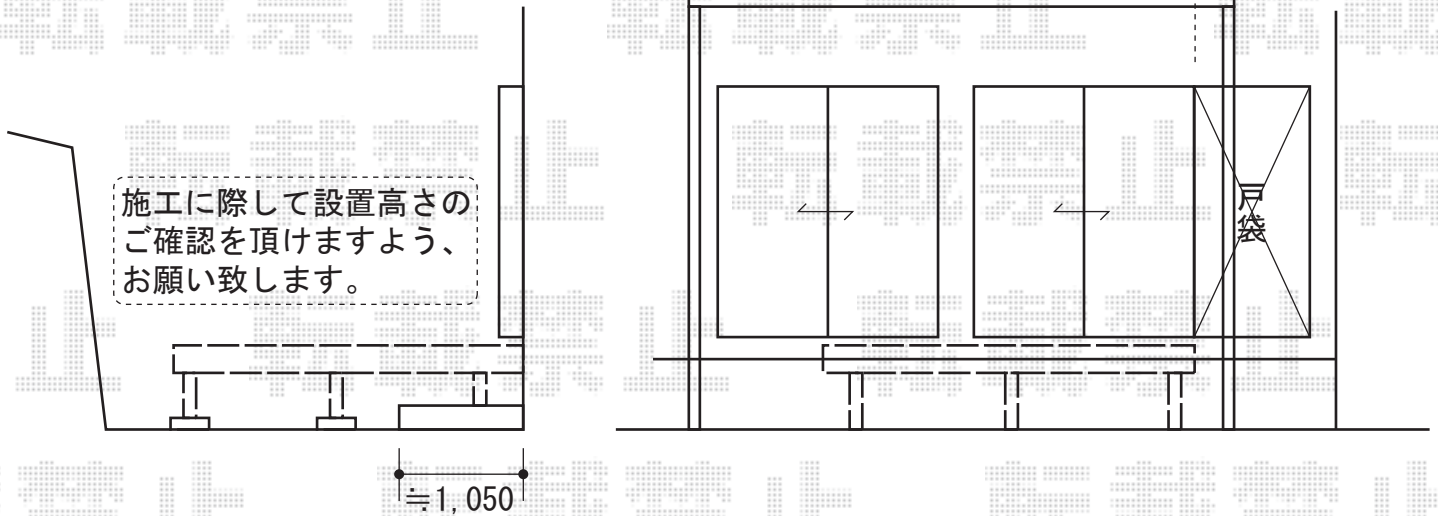

リコステージII 単体

間口方向、戸袋横からスタートして設置致します←

トステム リコステージII 単体
間口=1.5間 (2,760mm)
出幅=3,235mm
色：オリーブグリーン
床板：横貼り
幕板：幕板A(厚タイプ/厚さ31mm)
束柱：束柱A(L=432mm)

現場状況や作図制限により概略図の内容と多少の違いが生じることがございます。
施工時は、現場優先とさせて頂きたく思いますので、お立会い頂き、
最終のご指示のほど、何卒、宜しくお願い致します。