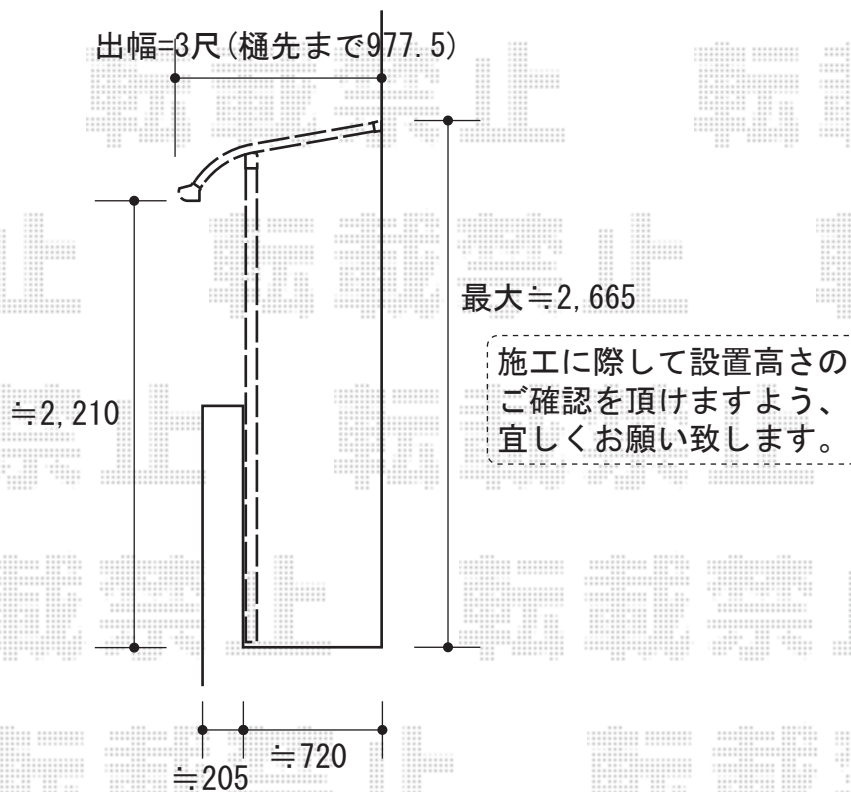

ライザーテラスII R型 単体 屋根タイプ 積雪~20cm対応

トステム ライザーテラスII R型 単体 屋根タイプ 積雪~20cm対応  
 間口=関東間2.5間通し (柱芯々4,350mm 屋根幅4,570mm)  
 出幅=3尺(885mm)  
 色: シャイングレー  
 屋根材: ポリカーボネート (ブラウン)  
 柱仕様: 柱奥行移動タイプ

現場状況や作図制限により概略図の内容と多少の違いが生じることがございます。  
 施工時は、現場優先とさせて頂きたく思いますので、お立会い頂き、  
 最終のご指示のほど、何卒、宜しくお願い致します。