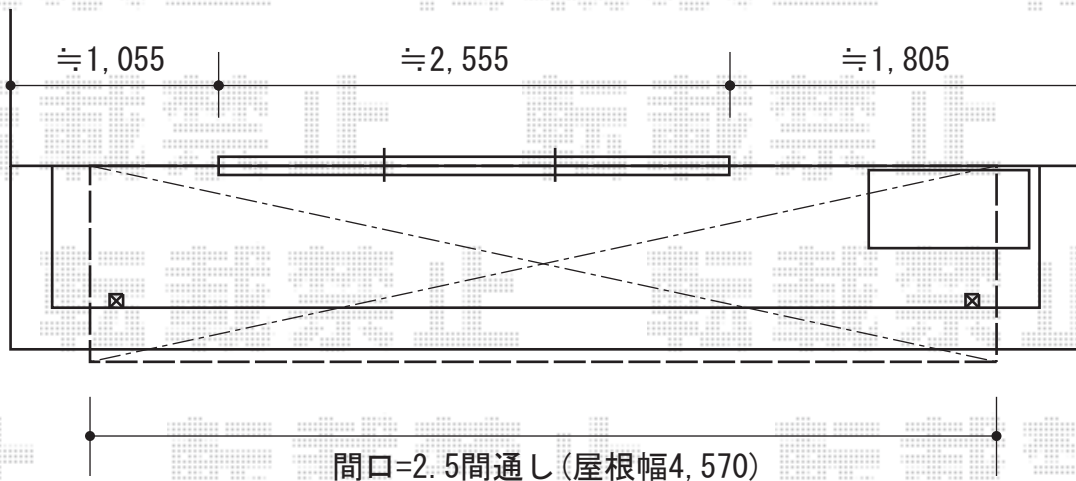

ライザーテラスII R型 単体 屋根タイプ 積雪~20cm対応

トステム ライザーテラスII R型 単体 屋根タイプ 積雪~20cm対応  
 間口=関東間2.5間通し (柱芯々4,350mm 屋根幅4,570mm)  
 出幅=3尺(885mm)  
 色: シャイングレー  
 屋根材: ポリカーボネート (ブラウン)  
 柱仕様: 柱奥行移動タイプ

現場状況や作図制限により概略図の内容と多少の違いが生じることがございます。  
 施工時は、現場優先とさせて頂きたく思いますので、お立会い頂き、  
 最終のご指示のほど、何卒、宜しくお願い致します。