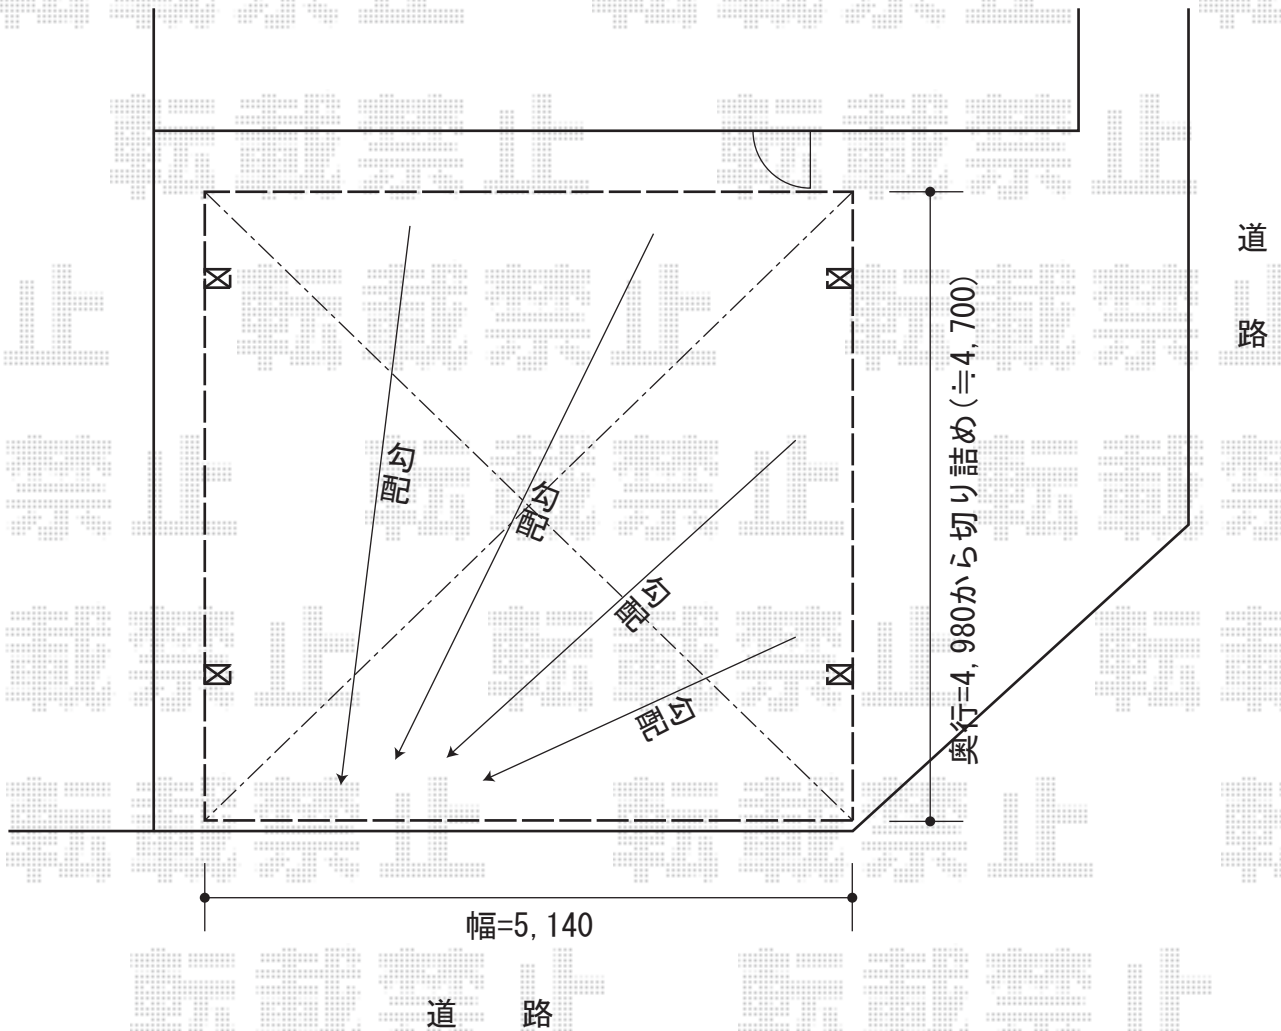

カーブポートシグマⅢ ワイドタイプ 積雪～20cm対応

トステム カーブポートシグマⅢ ワイドタイプ 積雪～20cm対応
幅=5,140mm
奥行=4,980mm
色：ブラック
屋根材：熱線吸収ポリカーボネート（ブルースモークマット）
柱仕様：ロング柱23仕様（有効高 約2,300mm）

現場状況や作図制限により概略図の内容と多少の違いが生じることがございます。
施工時は、現場優先とさせていただきますので、お立会い頂き、
最終のご指示のほど、何卒、宜しくお願い致します。