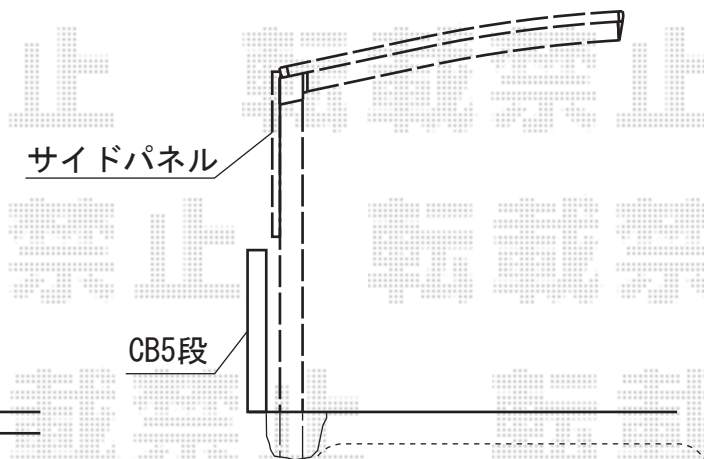

カーブポートシグマIII 積雪～20cm対応

トステム カーブポートシグマIII 積雪～20cm対応
幅=3,000mm
奥行=4,980mm
色：ブラック
屋根材：ポリカーボネート（ブルースモーク）
柱仕様：標準柱仕様（有効高 約1,800mm）

トステム サイドパネル1段 H800
パネル材：ポリカーボネート
（ブルースモーク）
本体：50タイプ用

現場状況や作図制限により概略図の内容と多少の違いが生じることがございます。
施工時は、現場優先とさせて頂きたく思いますので、お立会い頂き、
最終のご指示のほど、何卒、宜しくお願い致します。