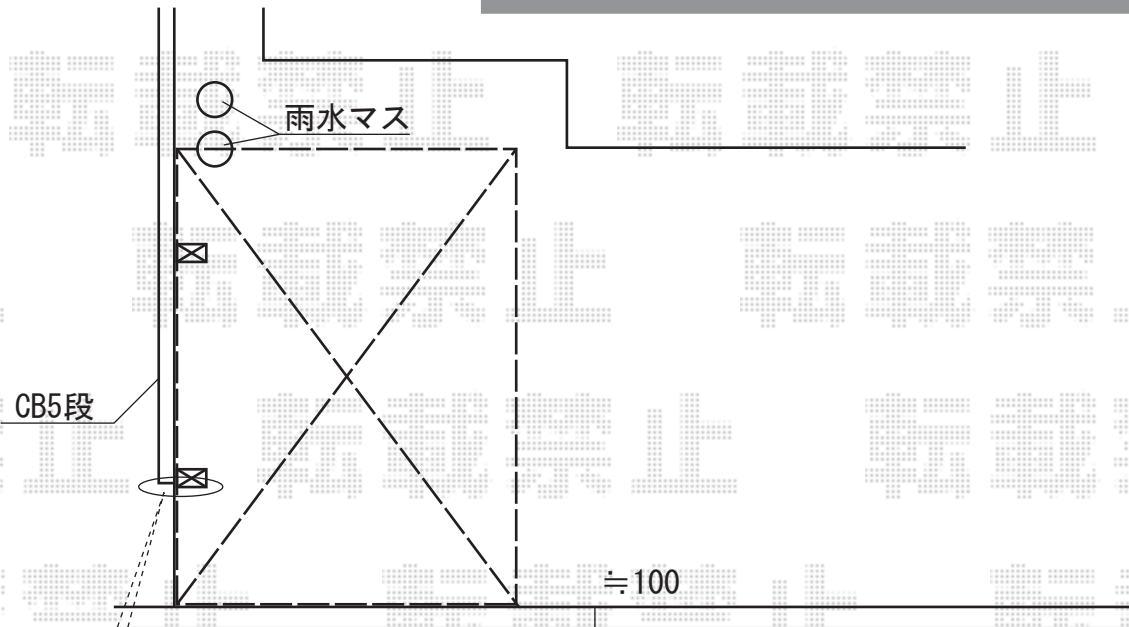

カーブポートシグマIII 積雪～20cm対応

トステム カーブポートシグマIII 積雪～20cm対応
幅=3,000mm
奥行=4,980mm
色：ブラック
屋根材：ポリカーボネート（ブルースモーク）
柱仕様：標準柱仕様（有効高 約1,800mm）

トステム サイドパネル1段 H800
パネル材：ポリカーボネート
（ブルースモーク）
本体：50タイプ用

現場状況や作図制限により概略図の内容と多少の違いが生じることがございます。
施工時は、現場優先とさせて頂きたく思いますので、お立会い頂き、
最終のご指示のほど、何卒、宜しくお願い致します。