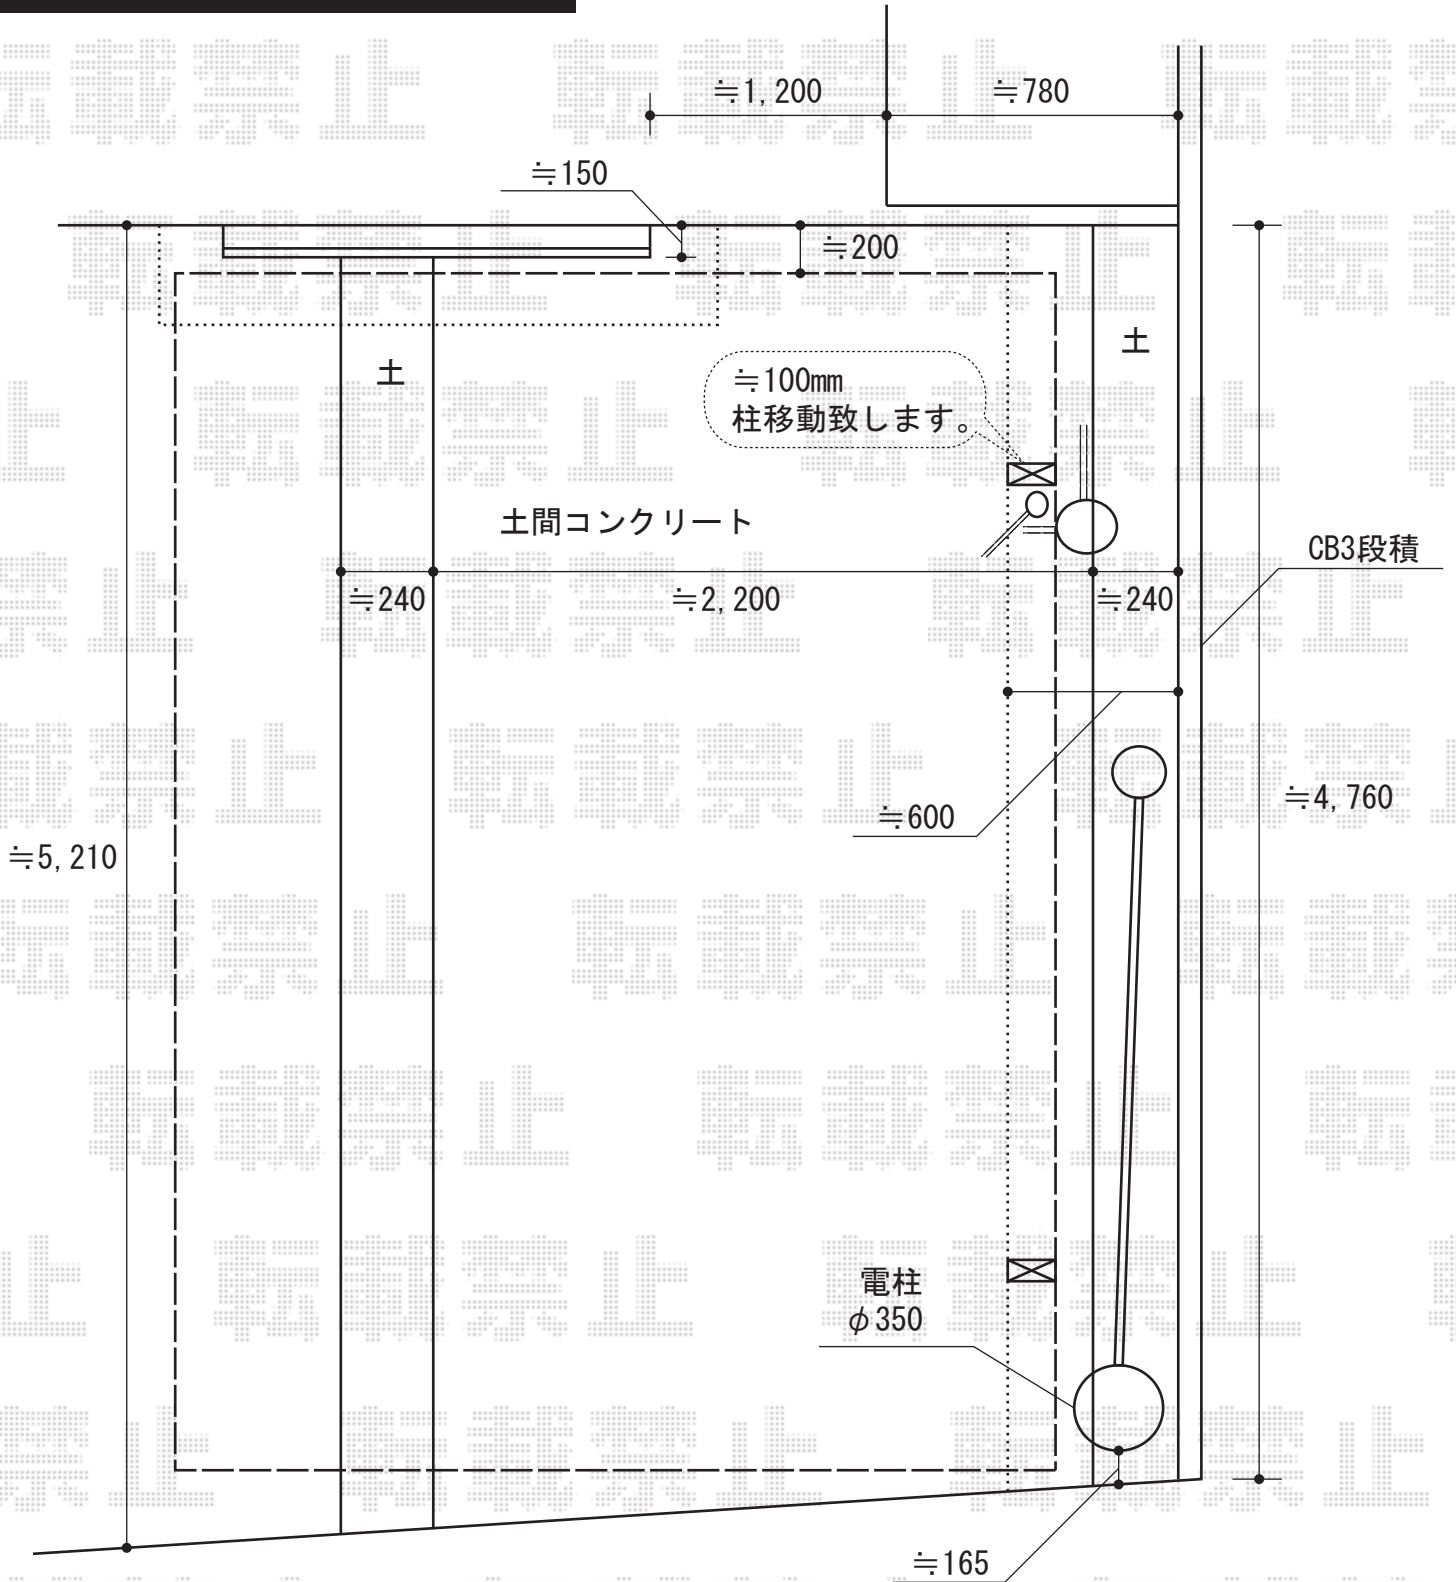

プレシオサポート 積雪～20cm対応

プレシオサポート 積雪～20cm対応

幅=2,702mm

奥行=5,052mm

色：グレースブラウン

屋根材：熱線遮断ポリカーボネート（アースブルーマット調）

柱仕様：ハイルーフ仕様（有効高 約2,355mm）

現場状況や作図制限により概略図の内容と多少の違いが生じることがございます。施工時は、現場優先とさせていただきますので、お立会い頂き、最終のご指示のほど、何卒、宜しくお願い致します。