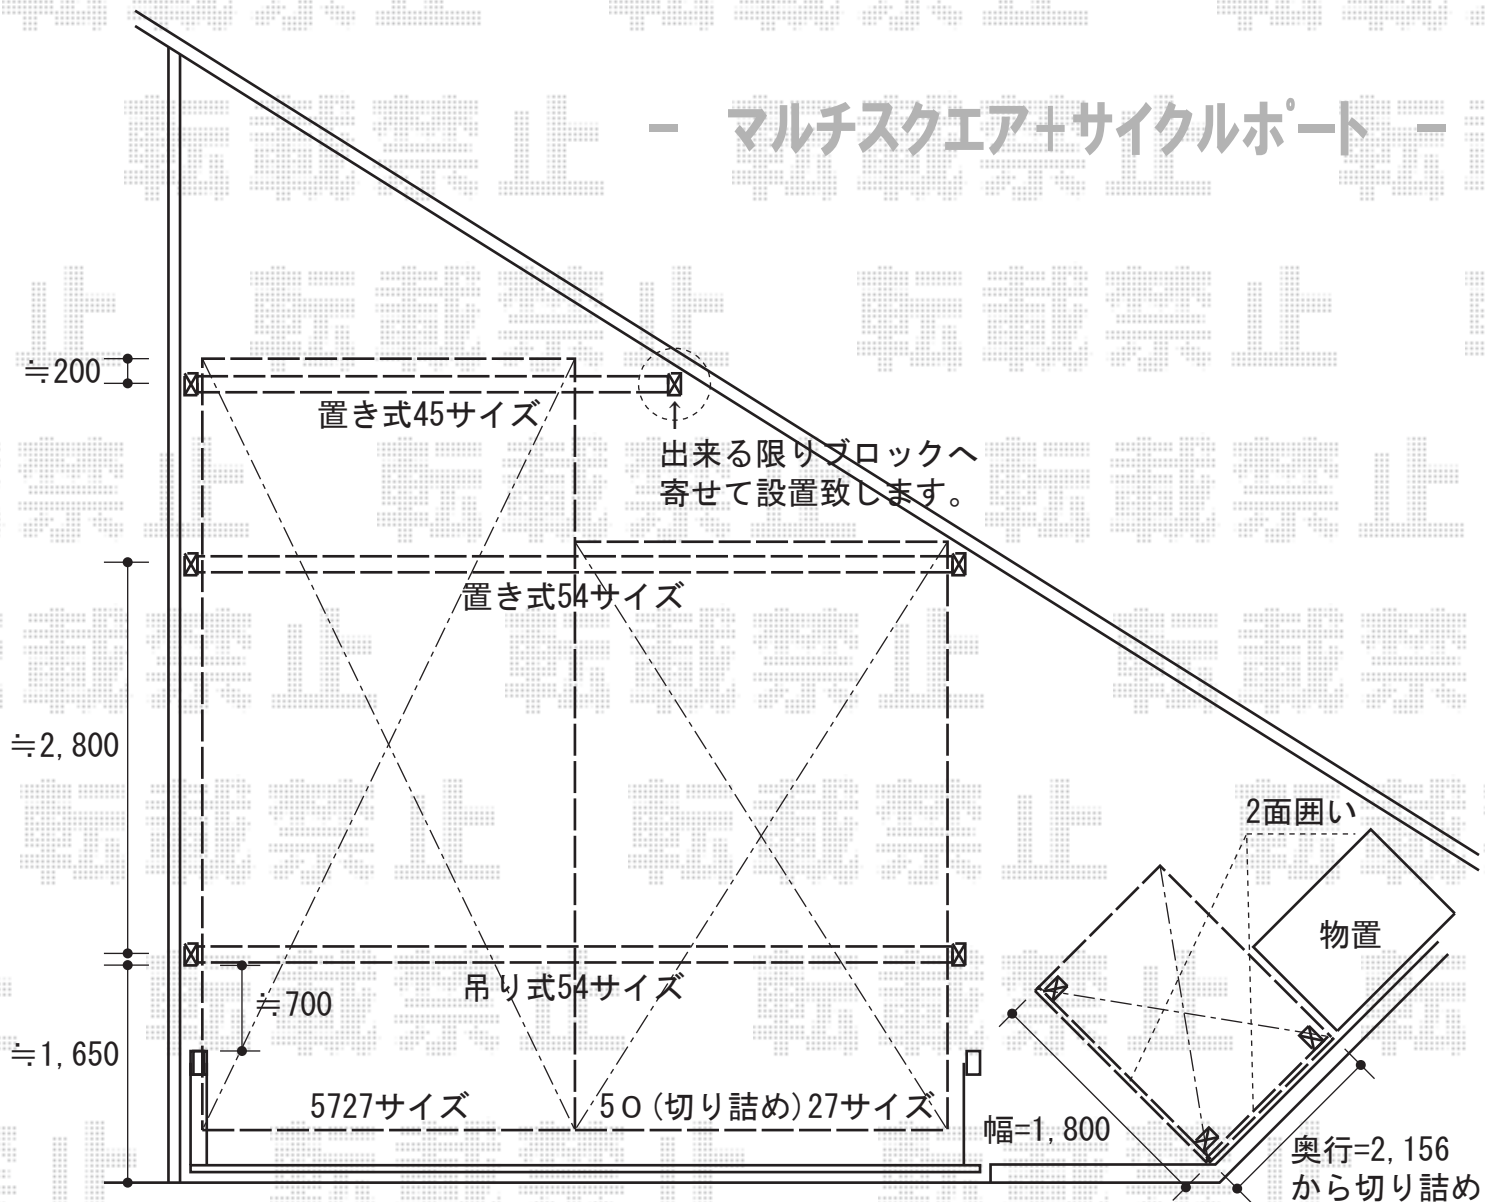

マルチスクエア+サイクルポート

トステム マルチスクエア アール屋根2合掌 両支持標準柱  
 屋根ユニット：5727サイズ (幅2,773mm×奥行5,716mm)  
 5027サイズ (幅2,773mm×奥行5,010mm)  
 フレームユニット：吊り式両支持54サイズ (幅5,918mm)  
 フレームユニット：置き式両支持54サイズ (幅5,918mm)  
 45サイズ (幅4,898mm)  
 色：ブラック  
 屋根材：ポリカーボネート (ブルースモーク)  
 屋根接続部品：レギュラー57用 ×2  
 樋仕様：標準縦樋  
 合掌用部材：57用合掌棟木・取付部品セット

トステム レークパークシグマIII  
 パネル2面囲い 積雪~20cm対応  
 幅=1,800mm  
 奥行=2,156mm  
 色：ブラック  
 屋根材：ポリカーボネート (ブルースモーク)  
 柱仕様：標準柱仕様 (有効高 約1,800mm)  
 パネル材：ポリカーボネート (ブルースモーク)

現場状況や作図制限により概略図の内容と多少の違いが生じることがございます。  
 施工時は、現場優先とさせて頂きたく思いますので、お立会い頂き、  
 最終のご指示のほど、何卒、宜しくお願い致します。