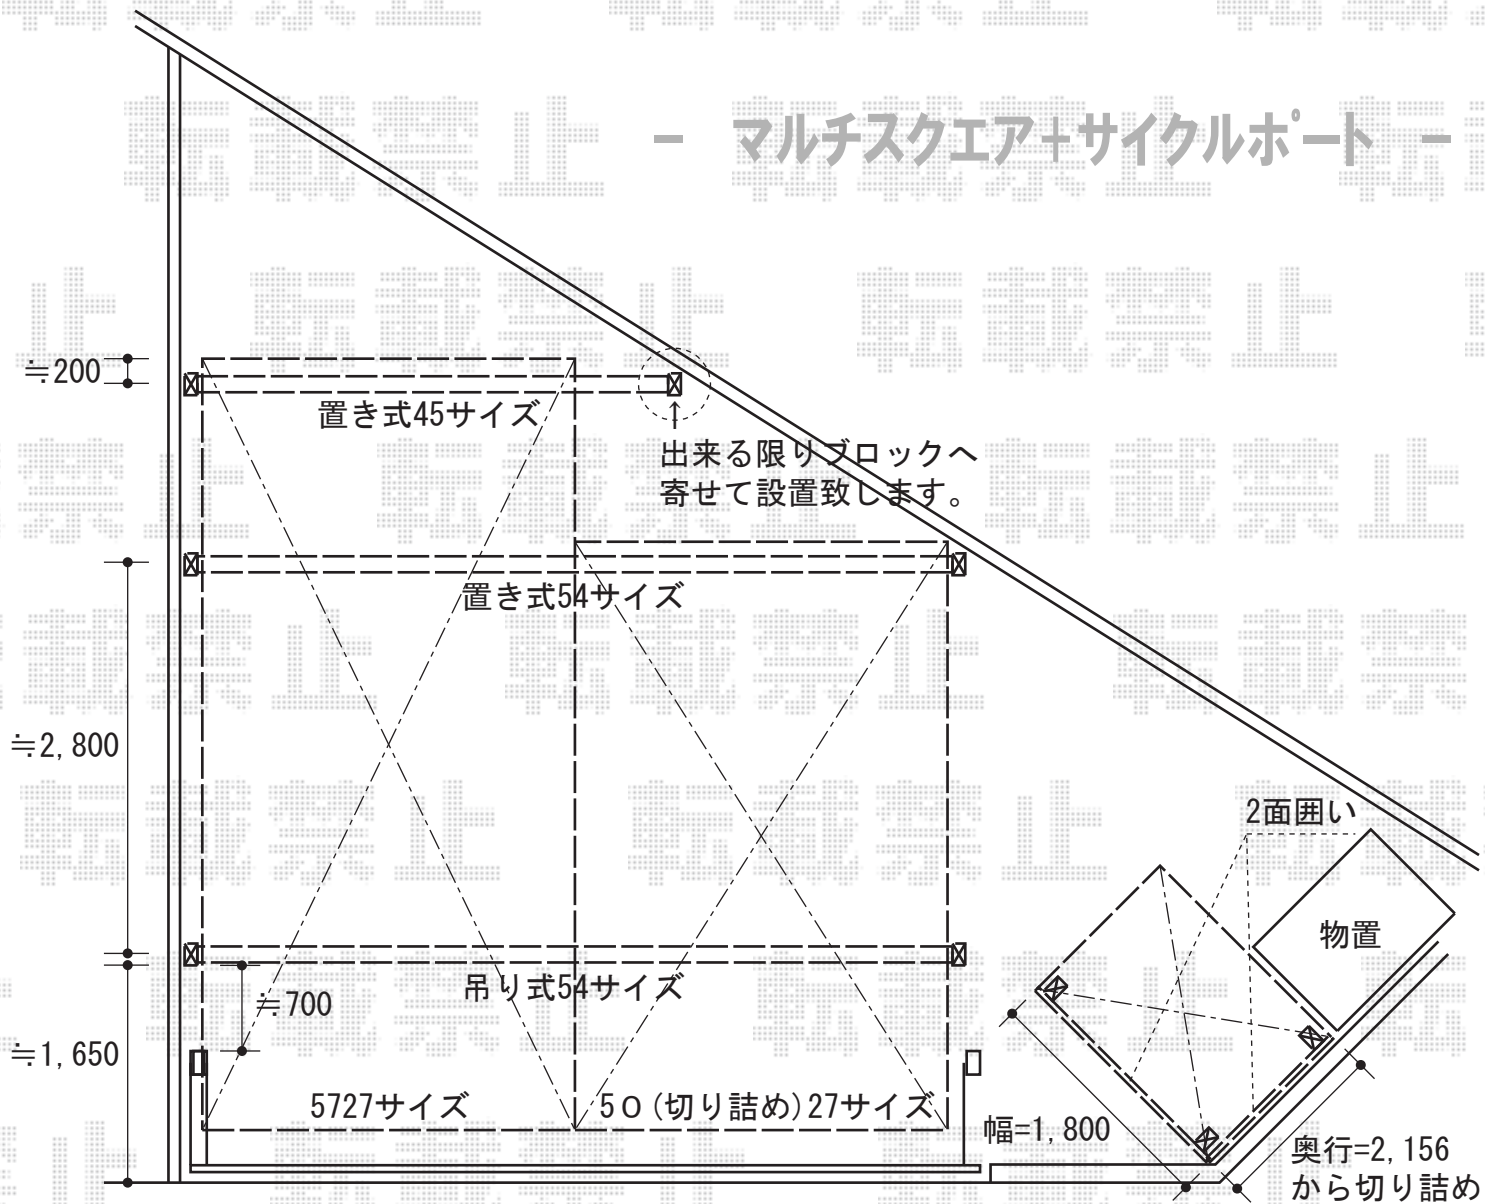

マルチスクエア+サイクルポート

トステム マルチスクエア アール屋根2合掌 両支持標準柱
 屋根ユニット：5727サイズ (幅2,773mm×奥行5,716mm)
 5027サイズ (幅2,773mm×奥行5,010mm)
 フレームユニット：吊り式両支持54サイズ (幅5,918mm)
 フレームユニット：置き式両支持54サイズ (幅5,918mm)
 45サイズ (幅4,898mm)
 色：ブラック
 屋根材：ポリカーボネート (ブルースモーク)
 屋根接続部品：レギュラー57用 ×2
 樋仕様：標準縦樋
 合掌用部材：57用合掌棟木・取付部品セット

トステム レークパークシグマIII
 パネル2面囲い 積雪~20cm対応
 幅=1,800mm
 奥行=2,156mm
 色：ブラック
 屋根材：ポリカーボネート (ブルースモーク)
 柱仕様：標準柱仕様 (有効高 約1,800mm)
 パネル材：ポリカーボネート (ブルースモーク)

現場状況や作図制限により概略図の内容と多少の違いが生じることがございます。
 施工時は、現場優先とさせて頂きたく思いますので、お立会い頂き、
 最終のご指示のほど、何卒、宜しくお願い致します。