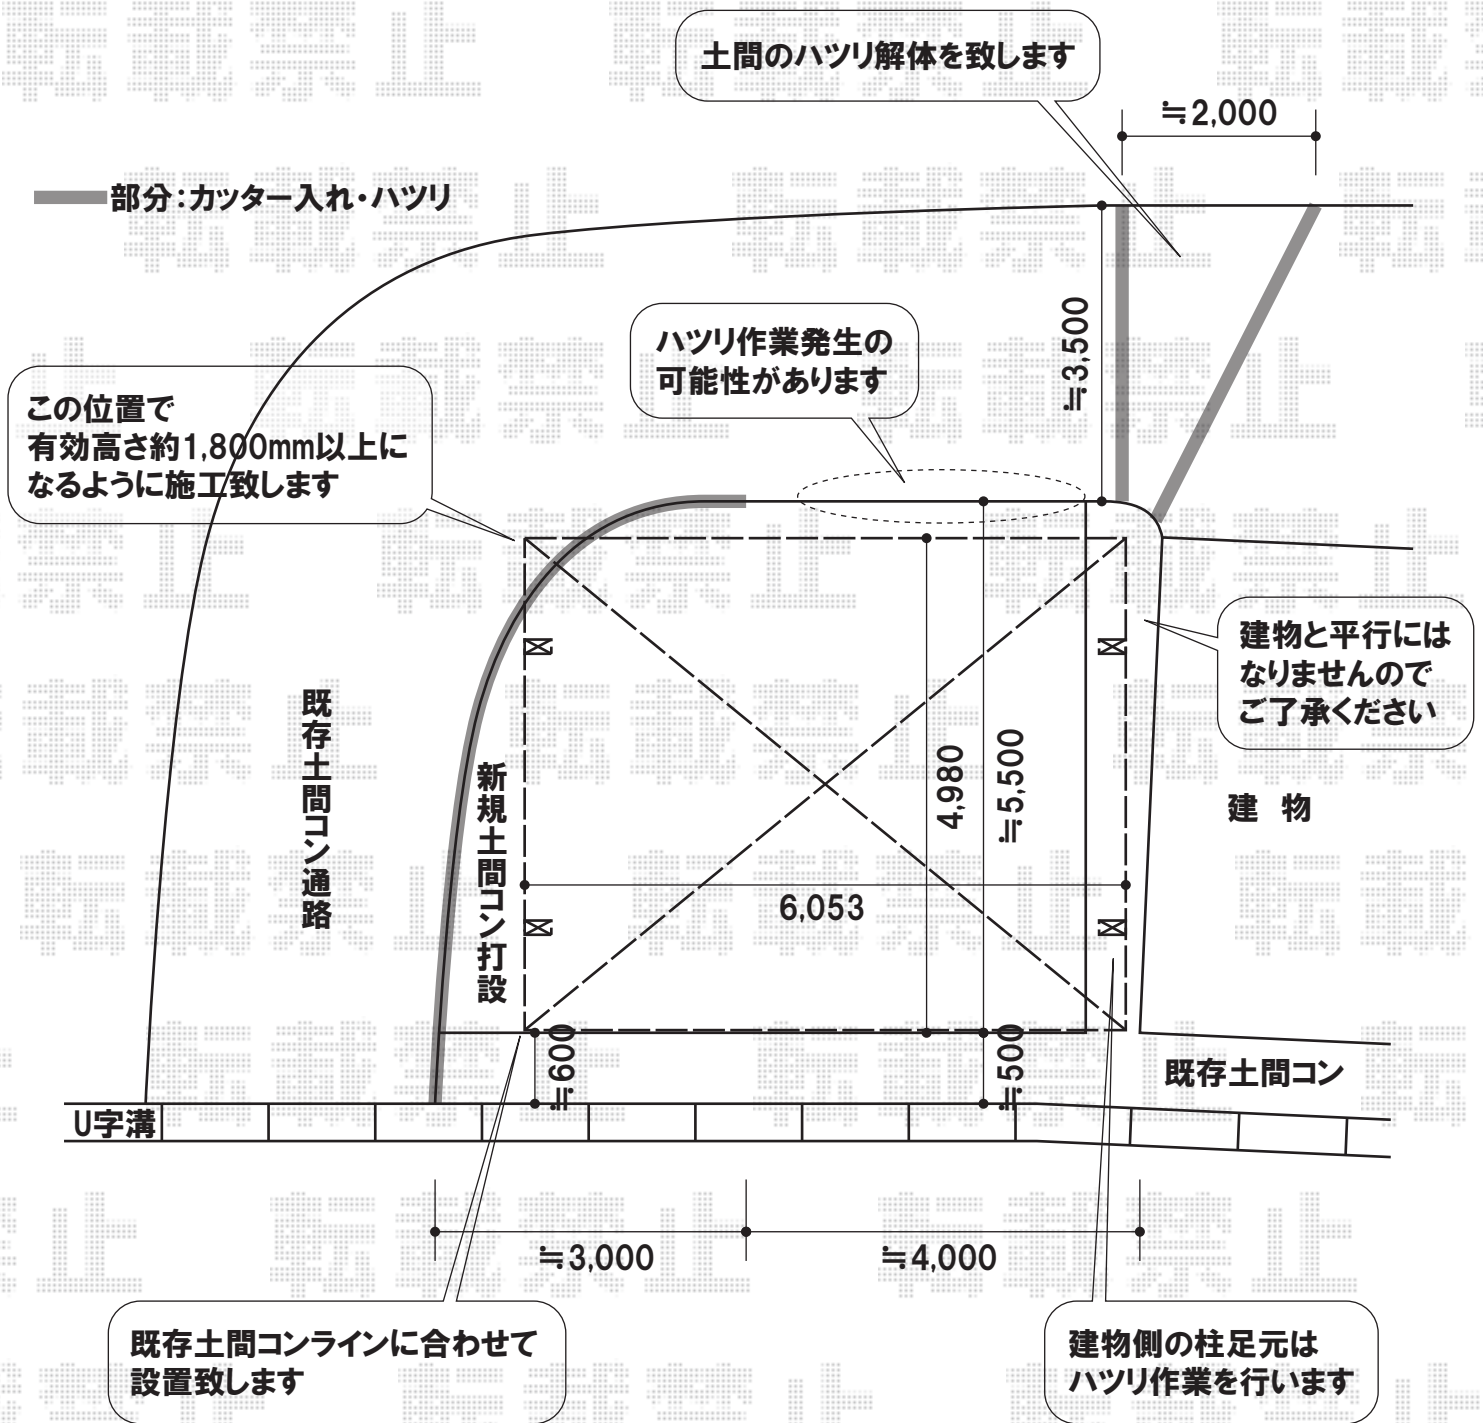

# テールポートシグマIII ワイドタイプ 積雪～20cm対応

トステム テールポートシグマIII ワイドタイプ 積雪～20cm対応  
 幅=6,053mm  
 奥行=4,980mm  
 色:オータムブラウン  
 屋根材:熱線吸収アクアポリカーボネート(ブルースモーク)  
 柱仕様:ロング柱23仕様(有効高 約2,300mm)

現場状況や作図制限により概略図の内容と多少の違いが生じることがございます。  
 施工時は、現場優先とさせて頂きたく思いますので、お立会い頂き、  
 最終のご指示のほど、何卒、宜しくお願い致します。