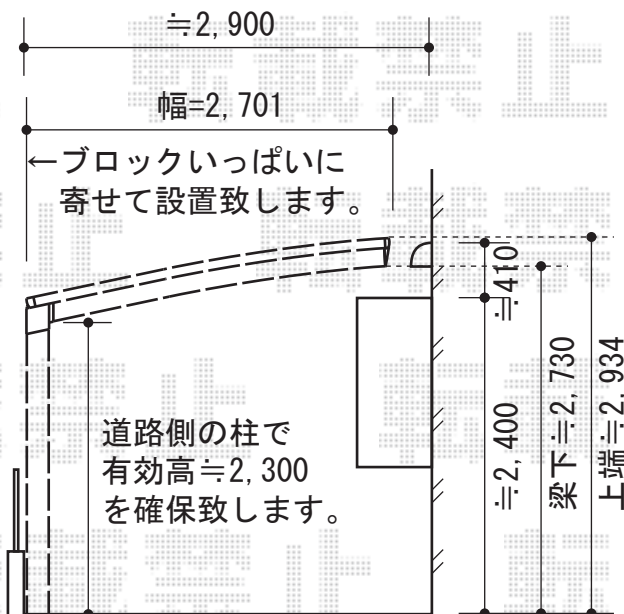

カーブポートシグマⅢ 積雪～20cm対応

カーブポートシグマⅢ 積雪～20cm対応
 幅=2,701mm
 奥行=5,686mm
 色：ブラック
 屋根材：熱線吸収アクアポリカーボネート
 (ブルースモーク)
 柱仕様：ロング柱23仕様
 (有効高 約2,300mm)
 オプション：柱ガード×2

現場状況や作図制限により概略図の内容と多少の違いが生じることがございます。
 施工時は、現場優先とさせて頂きたく思いますので、お立会い頂き、
 最終のご指示のほど、何卒、宜しくお願い致します。