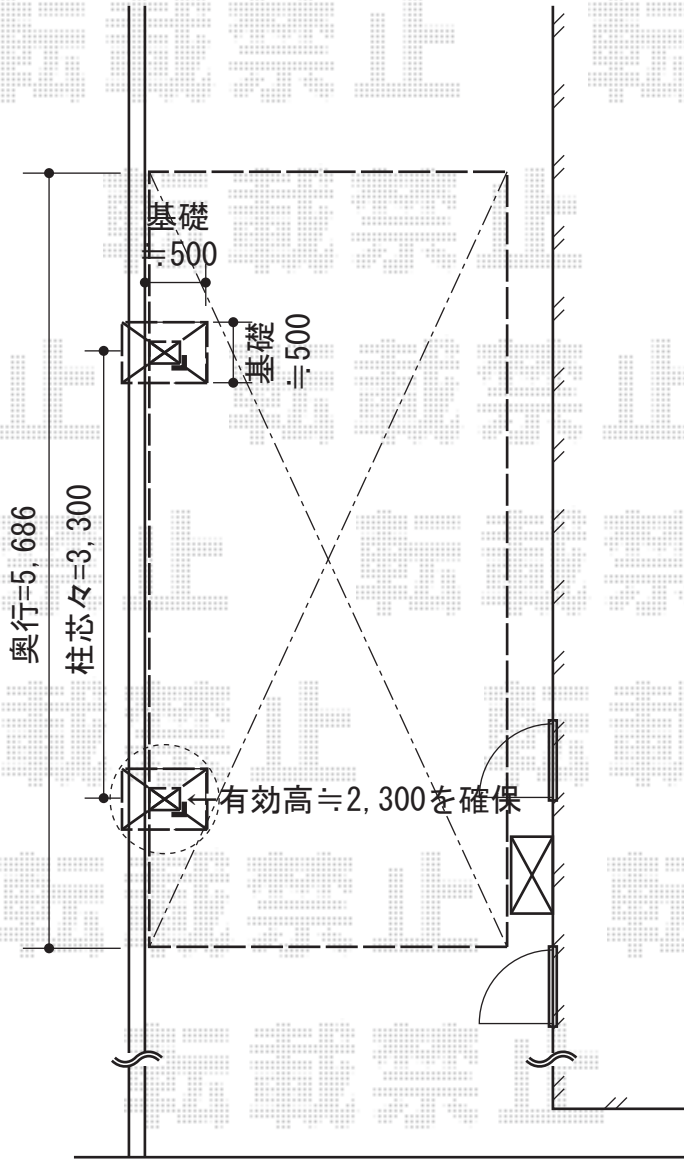

カーブポートシグマⅢ 積雪～20cm対応

カーブポートシグマⅢ 積雪～20cm対応
 幅=2,701mm
 奥行=5,686mm
 色：ブラック
 屋根材：熱線吸収アクアポリカーボネート
 (ブルースモーク)
 柱仕様：ロング柱23仕様
 (有効高 約2,300mm)
 オプション：柱ガード×2

現場状況や作図制限により概略図の内容と多少の違いが生じることがございます。
 施工時は、現場優先とさせて頂きたく思いますので、お立会い頂き、
 最終のご指示のほど、何卒、宜しくお願い致します。