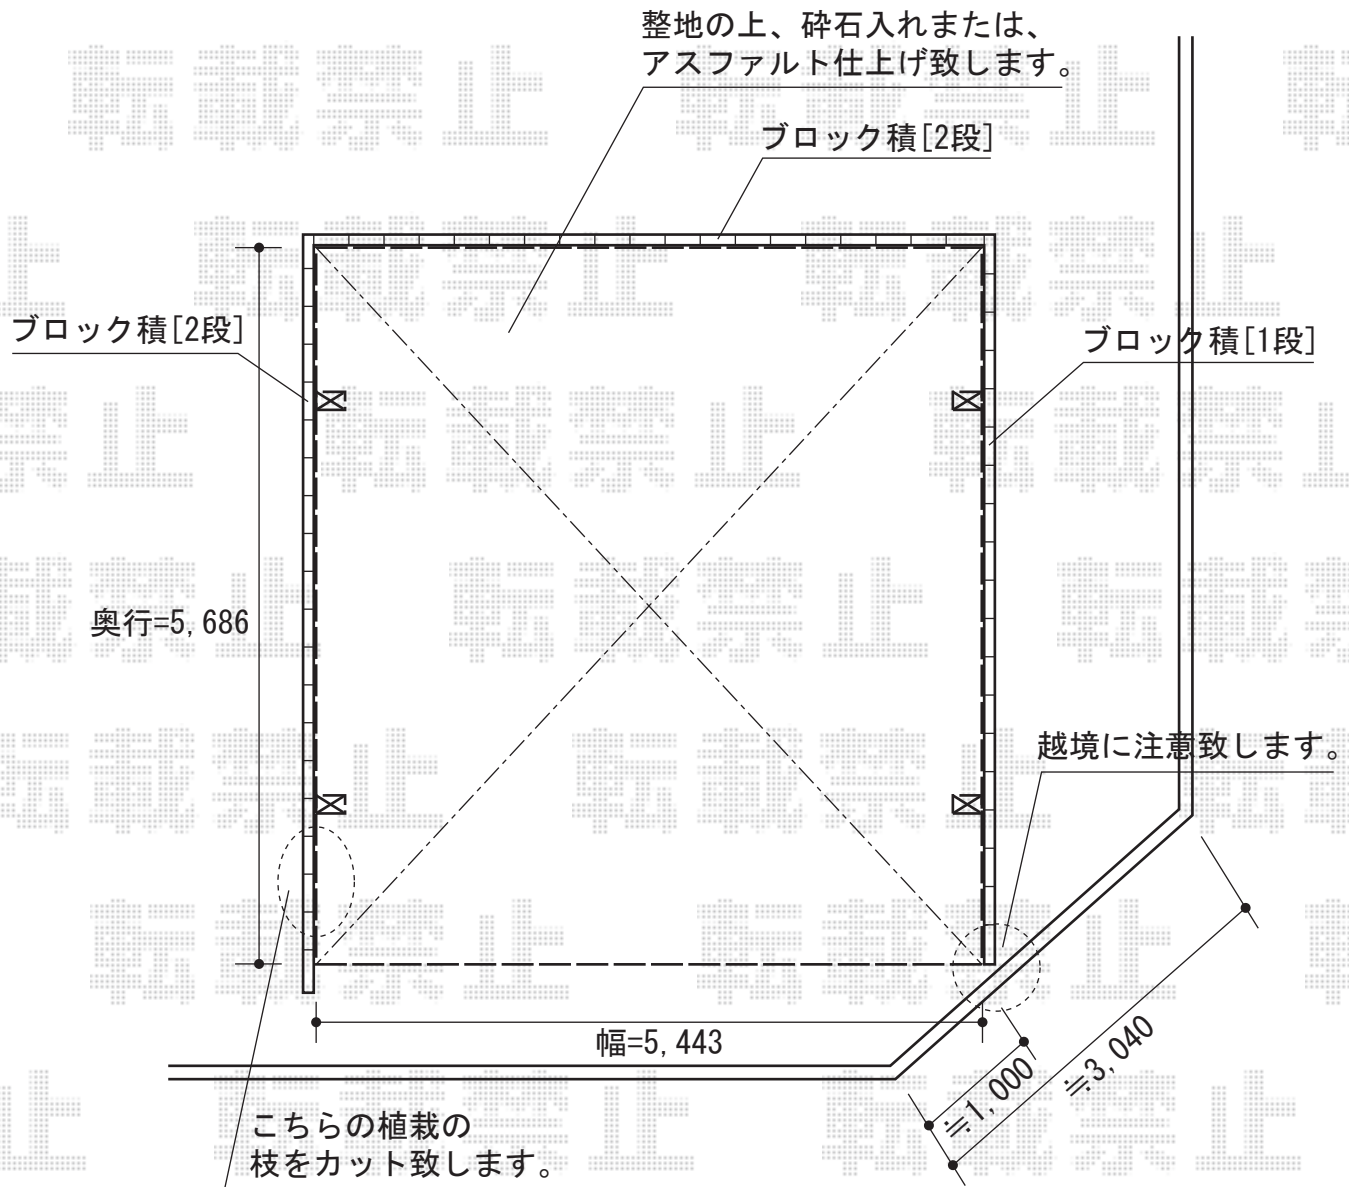

カーブポートシグマIII ワイド 積雪~20cm対応

トステム カーブポートシグマIII ワイド 積雪~20cm対応

幅=5,443mm

奥行=5,686mm

色：シャイングレー

屋根材：熱線吸収ポリカーボネート（ブルースモークマット）

柱仕様：標準柱仕様（有効高 約1,800mm）

トステム サイドパネル 2段 H500+H800 ×2

屋根材：熱線吸収ポリカーボネート（ブルースモークマット）

柱仕様：標準柱仕様（有効高 約1,800mm）

現場状況や作図制限により概略図の内容と多少の違いが生じることがございます。
施工時は、現場優先とさせて頂きたく思いますので、お立会い頂き、
最終のご指示のほど、何卒、宜しくお願い致します。

EX-SHOP
HTTP://WWW.EX-SHOP.NET

担当：堀

全ての著作権は、エクスショップに帰属します。当社とのお取引目的外の使用・複製・転載禁止となっております。