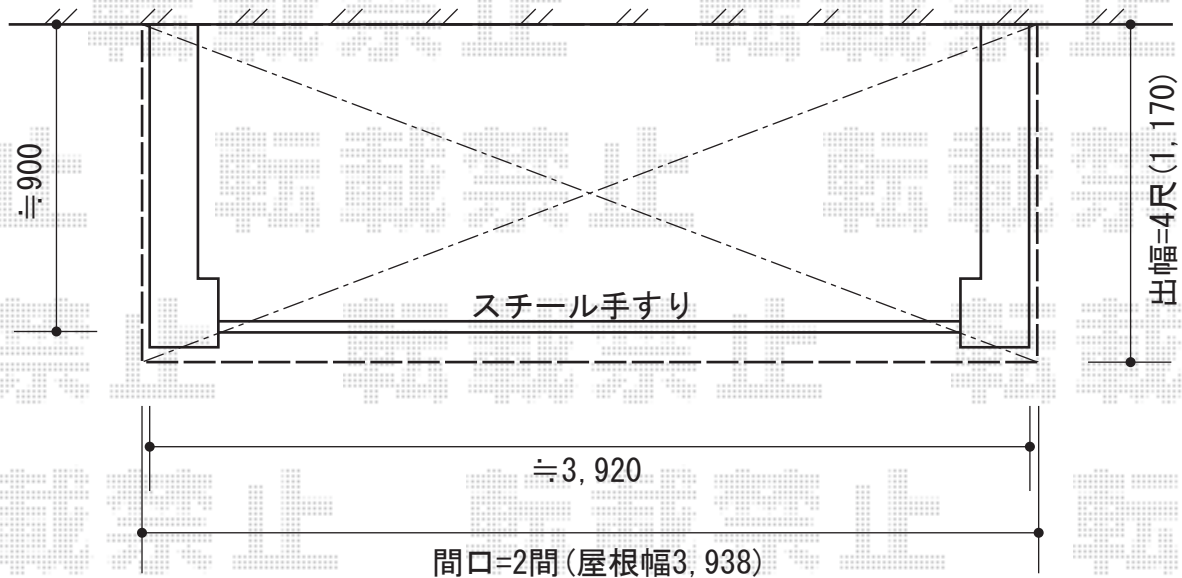

センチII R型 テラスタイプ 単体 積雪~20cm対応

YKK AP センティII R型 テラスタイプ 単体 積雪~20cm対応
間口=関東間2間(柱芯々3,658mm 屋根幅3,938mm)
出幅=4尺(1,170mm)
色: プラチナステン
屋根材: 熱線遮断ポリカーボネート(アースブルーマット調)
柱仕様: 柱奥行移動タイプ
オプション: 吊り下げ物干し 標準 2本入

現場状況や作図制限により概略図の内容と多少の違いが生じることがございます。
施工時は、現場優先とさせていただきますので、お立会い頂き、
最終のご指示のほど、何卒、宜しくお願い致します。