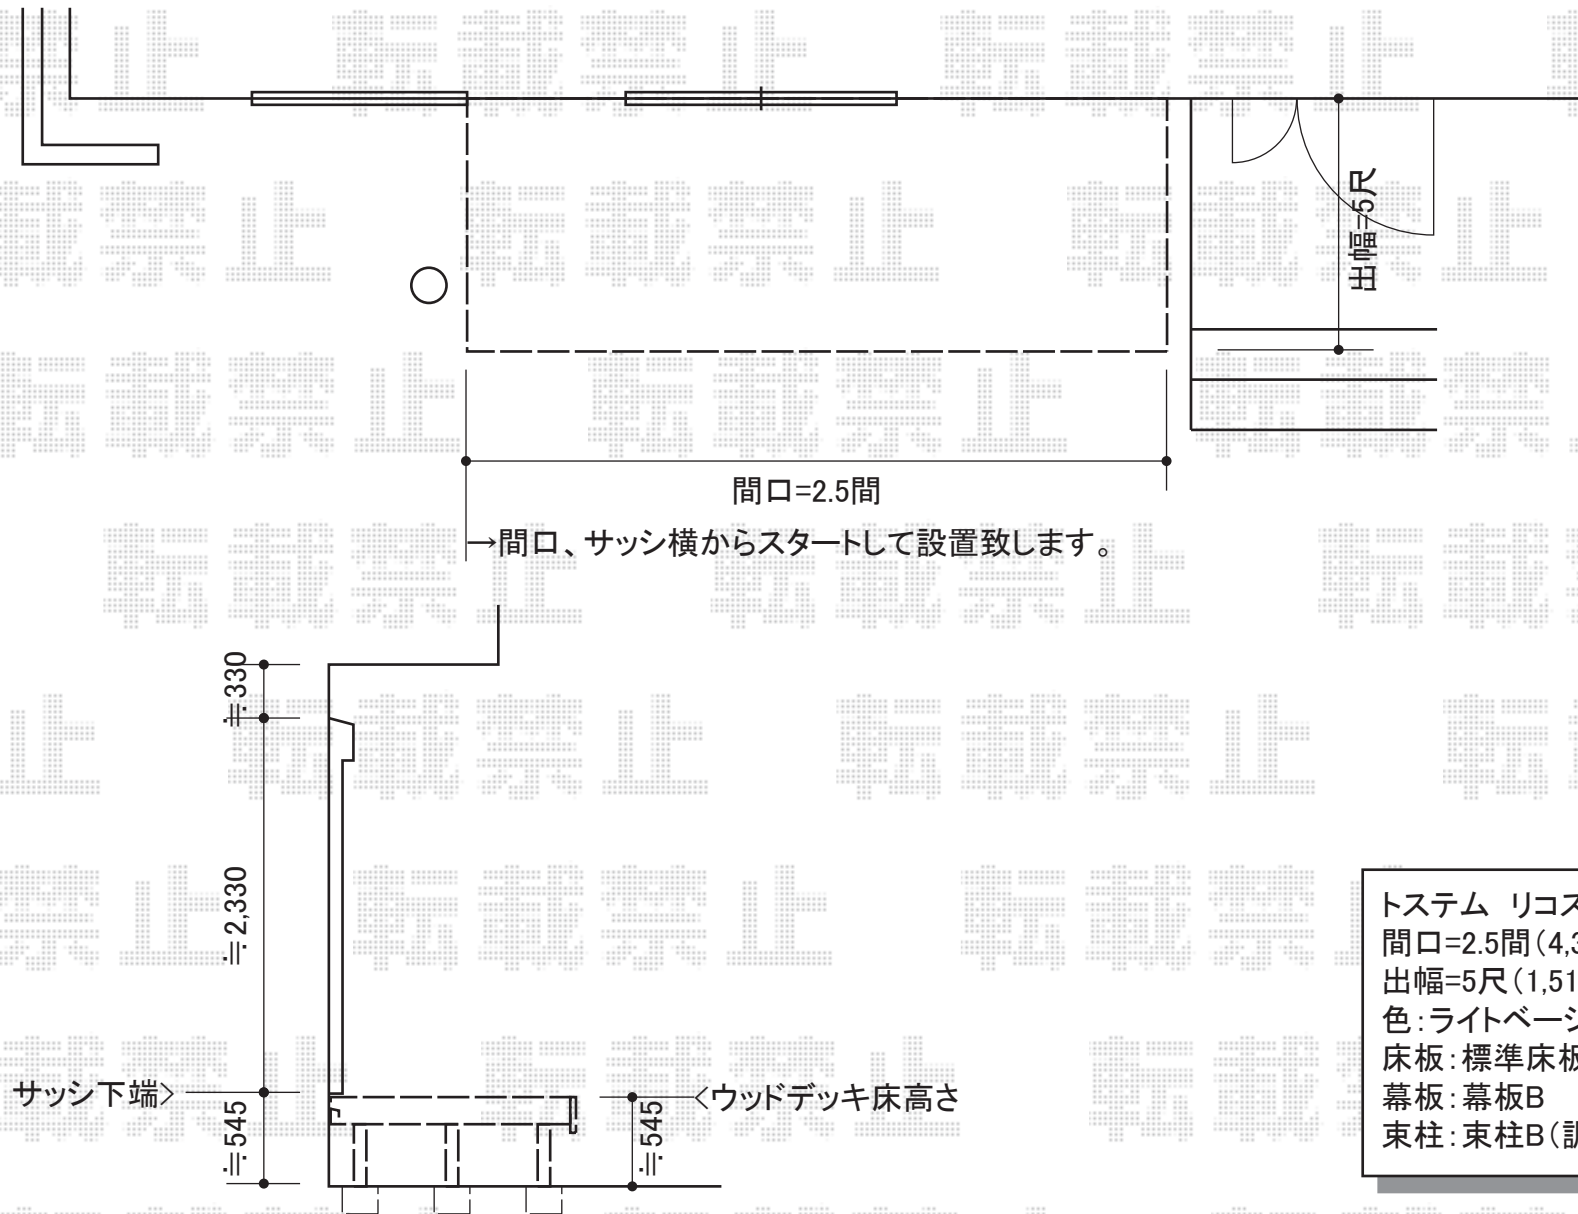

リコステージII 単体

トステム リコステージII 単体
間口=2.5間(4,340mm)
出幅=5尺(1,513mm)
色:ライトベージュ
床板:標準床板、縦貼り
幕板:幕板B
束柱:束柱B(調整有り)仕様

現場状況や作図制限により概略図の内容と多少の違いが生じることがございます。
施工時は、現場優先とさせて頂きたく思いますので、お立会い頂き、
最終のご指示のほど、何卒、宜しくお願い致します。