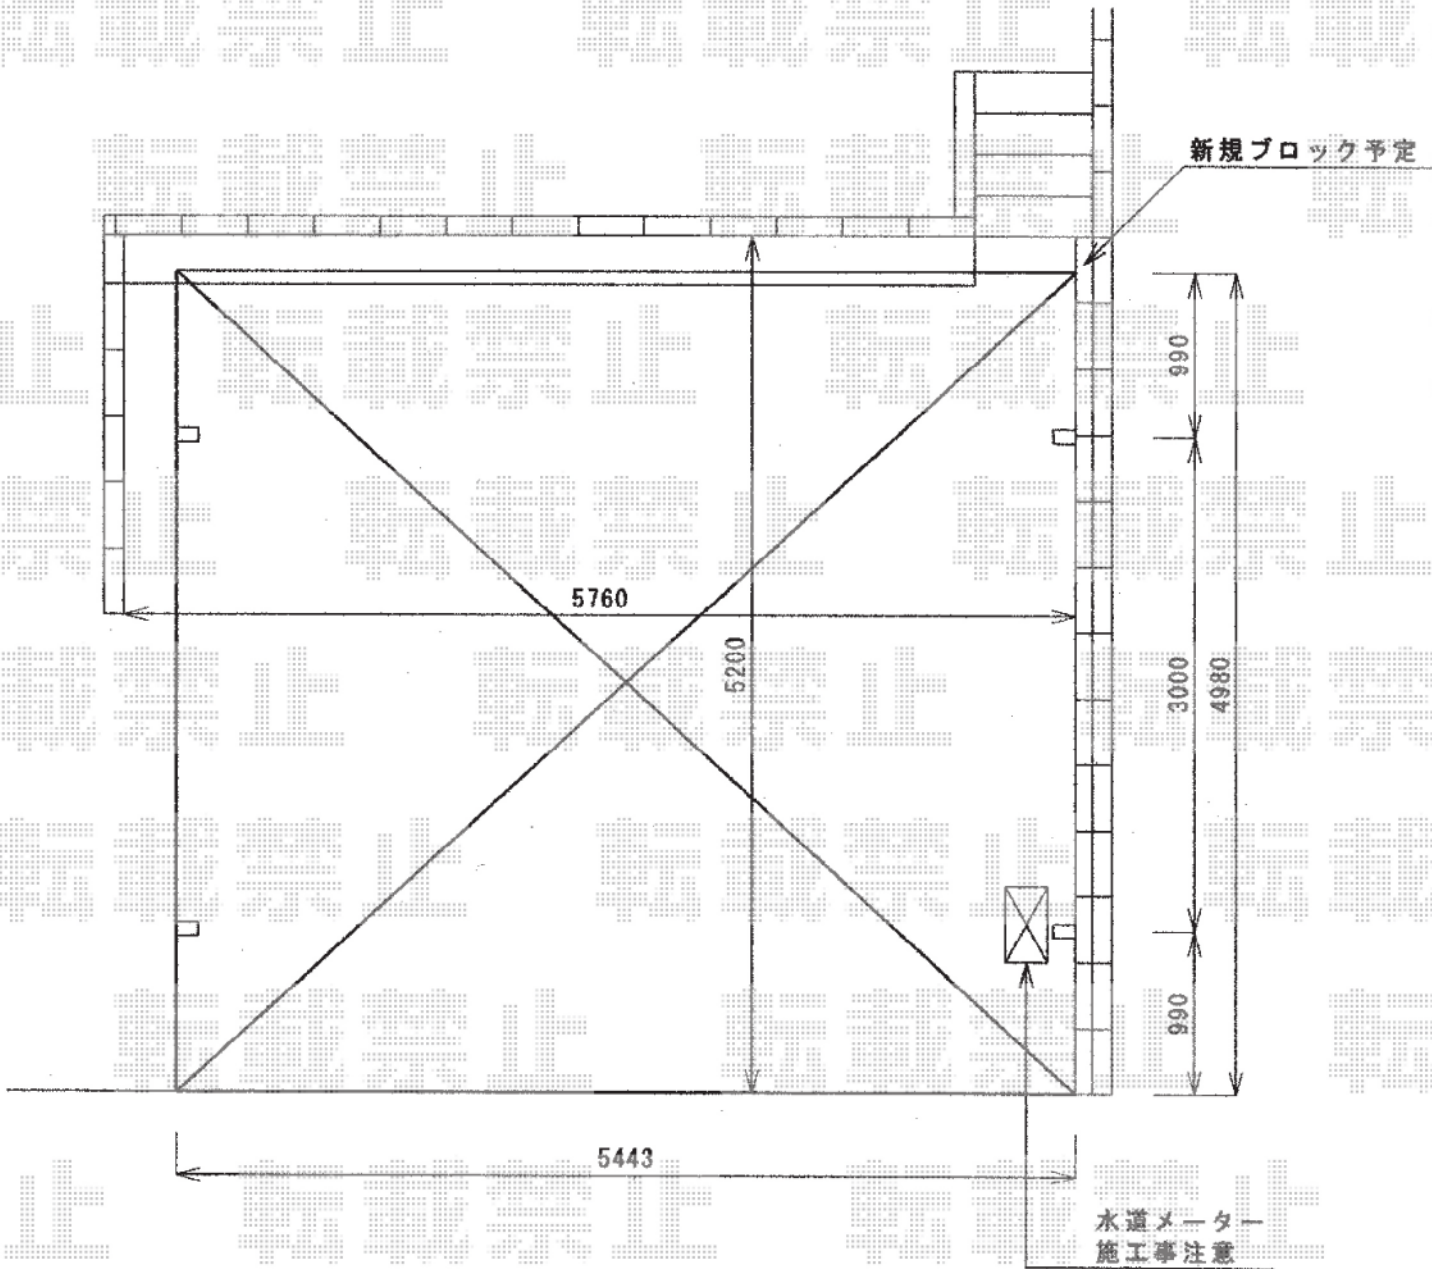

カーブポートシグマIII ワイドタイプ 積雪~20cm対応

トステム カーブポートシグマIII ワイドタイプ 積雪~20cm対応
幅=5,443mm
奥行=4,980mm
色：ホワイト
屋根材：熱線吸収アクアポリカーボネート（ブルースモーク）
柱仕様：ロング柱23仕様（有効高 約2,300mm）
オプション：収納式物干し 標準 ロング 2本入
追加部材：物干し取り付け部材

現場状況や作図制限により概略図の内容と多少の違いが生じることがございます。
施工時は、現場優先とさせて頂きたく思いますので、お立会い頂き、
最終のご指示のほど、何卒、宜しくお願い致します。