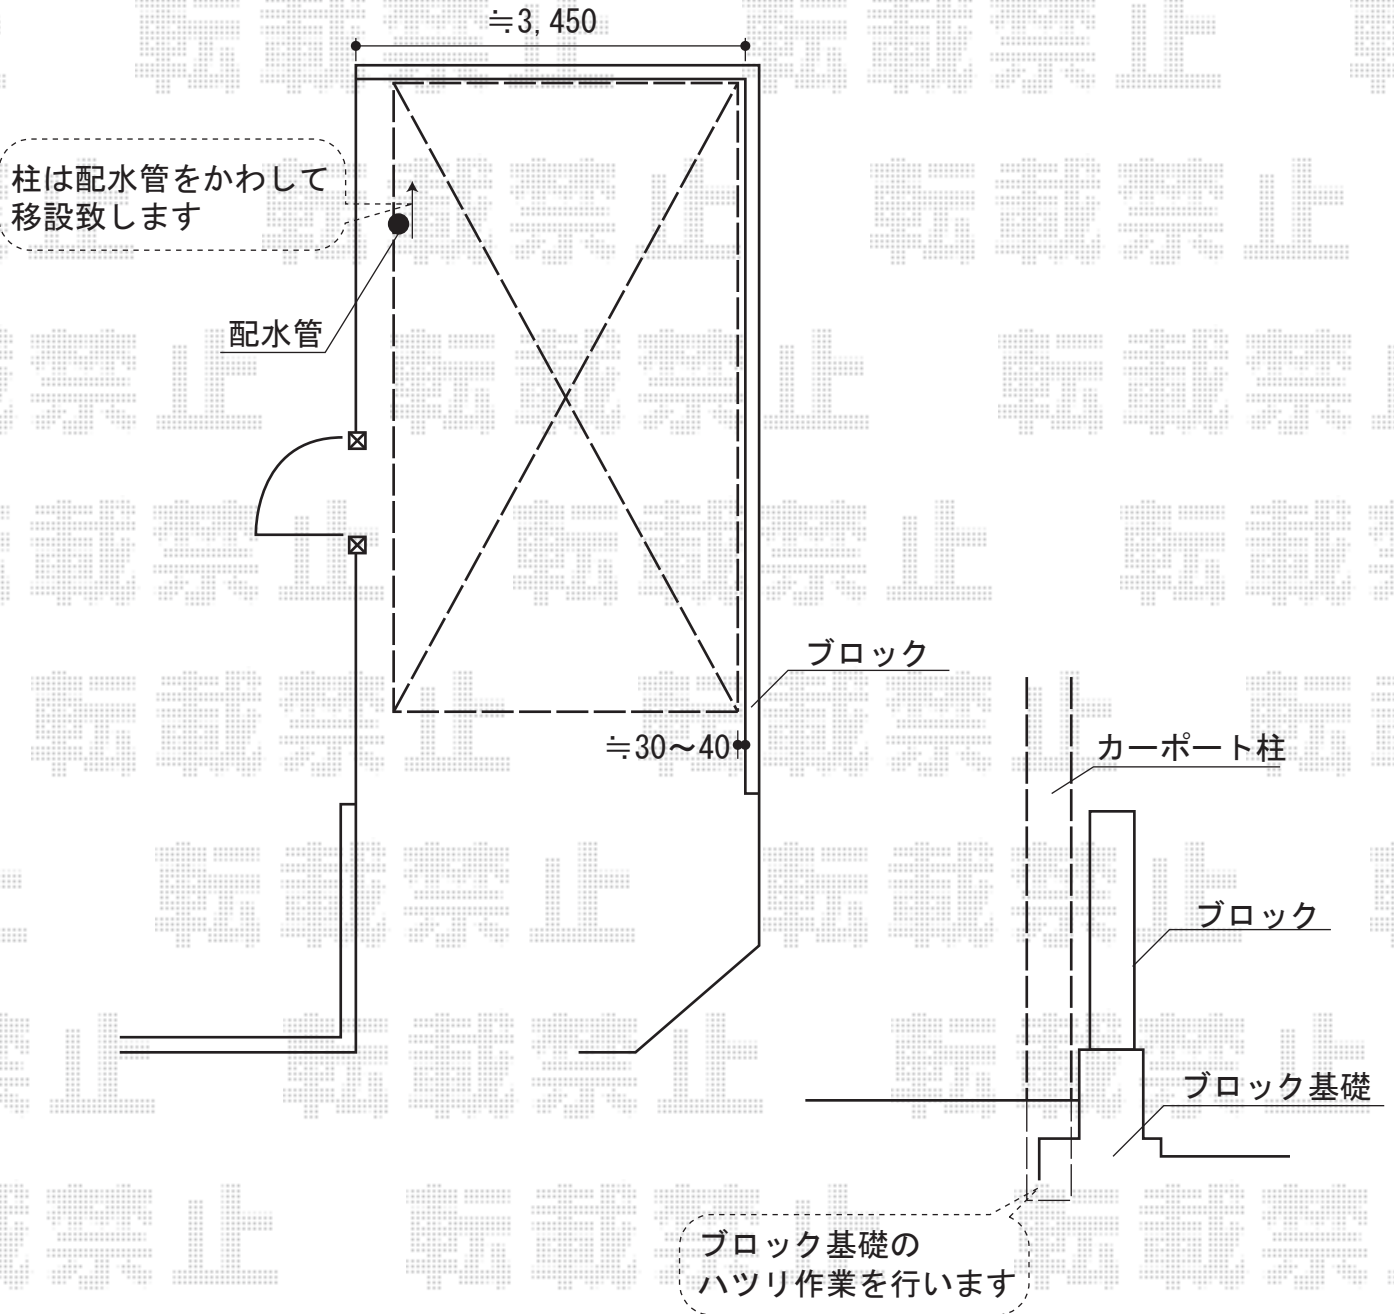

レイナワンポート 積雪～20cm対応

YKK AP レイナワンポート 積雪～20cm対応
幅=3,034mm
奥行=5,768mm
色：ブラウン
屋根材：熱線遮断ポリカーボネート（アースブルーマット調）
柱仕様：ハイルーフ仕様（有効高 約2,300mm）

現場状況や作図制限により概略図の内容と多少の違いが生じることがございます。
施工時は、現場優先とさせて頂きたく思いますので、お立会い頂き、
最終のご指示のほど、何卒、宜しくお願い致します。