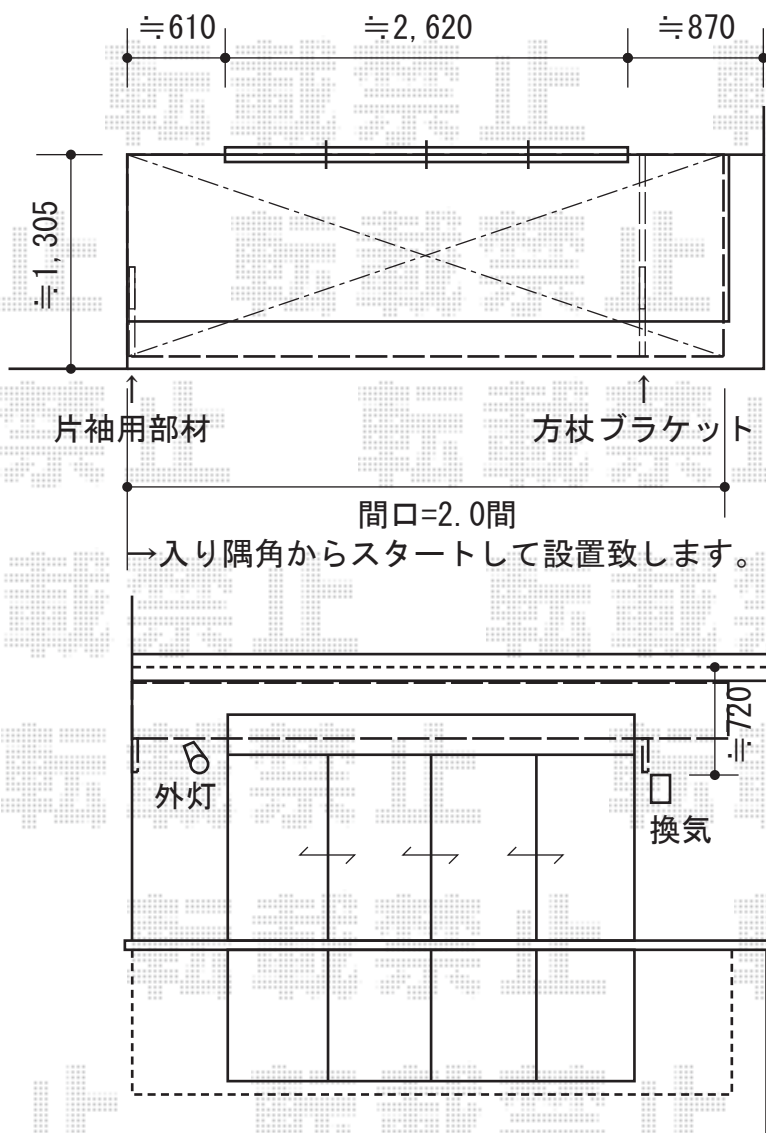

アルファテラス L型 ルーフタイプ 単体 積雪~20cm仕様

施工に際してオプション:物干しの取付け位置・高さのご確認を頂けますよう、お願い致します。

アルファテラス L型 ルーフタイプ 単体 積雪~20cm仕様  
 間口=関東間2.0間 (柱芯々3,660mm 屋根幅3,840mm)  
 出幅=4尺 (1,185mm)  
 色: シャイングレー  
 屋根材: 熱線吸収アクアポリカーボネート (ブルースモーク)  
 柱仕様: 柱無し  
 施工方法: 全スパン下止め仕様  
 オプション: 吊り下げ物干し 標準 2本入  
 追加部材: 通気工法対応部品 物干し取付材