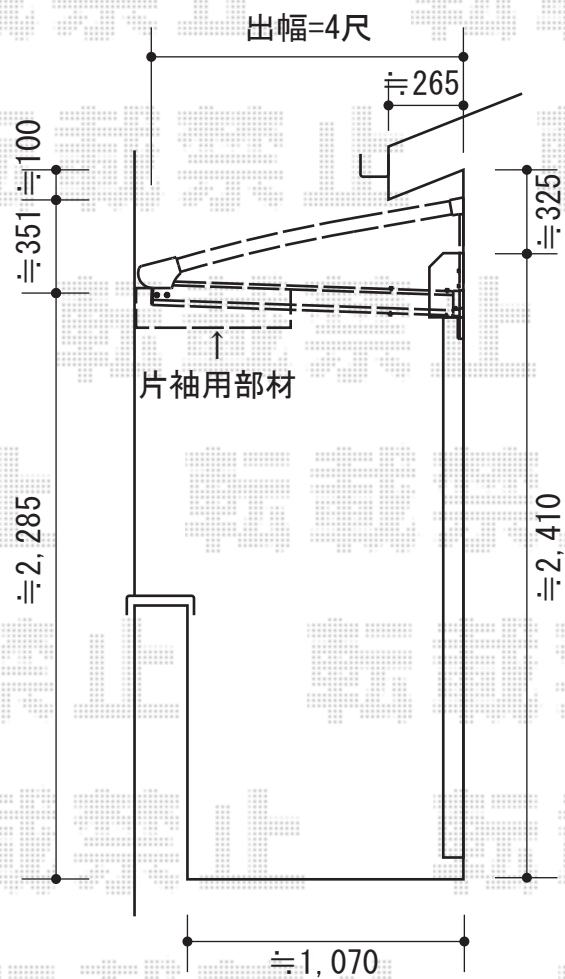

アルファテラス L型 ルーフタイプ 単体 積雪~20cm仕様

施工に際してオプション:物干しの取付け位置・高さのご確認を頂けますよう、お願い致します。

アルファテラス L型 ルーフタイプ 単体 積雪~20cm仕様  
 間口=関東間2.0間 (柱芯々3,660mm 屋根幅3,840mm)  
 出幅=4尺 (1,185mm)  
 色: シャイングレー  
 屋根材: 熱線吸収アクアポリカーボネート (ブルースモーク)  
 柱仕様: 柱無し  
 施工方法: 全スパン下止め仕様  
 オプション: 吊り下げ物干し 標準 2本入  
 追加部材: 通気工法対応部品 物干し取付材

現場状況や作図制限により概略図の内容と多少の違いが生じることがございます。施工時は、現場優先とさせて頂きたく思いますので、お立会い頂き、最終のご指示のほど、何卒、宜しくお願い致します。

EX-SHOP  
[HTTP://WWW.EX-SHOP.NET](http://www.ex-shop.net)

担当: 藤木

全ての著作権は、エクスショップに帰属します。当社との取引目的外の使用・複製・転載禁止となっております。