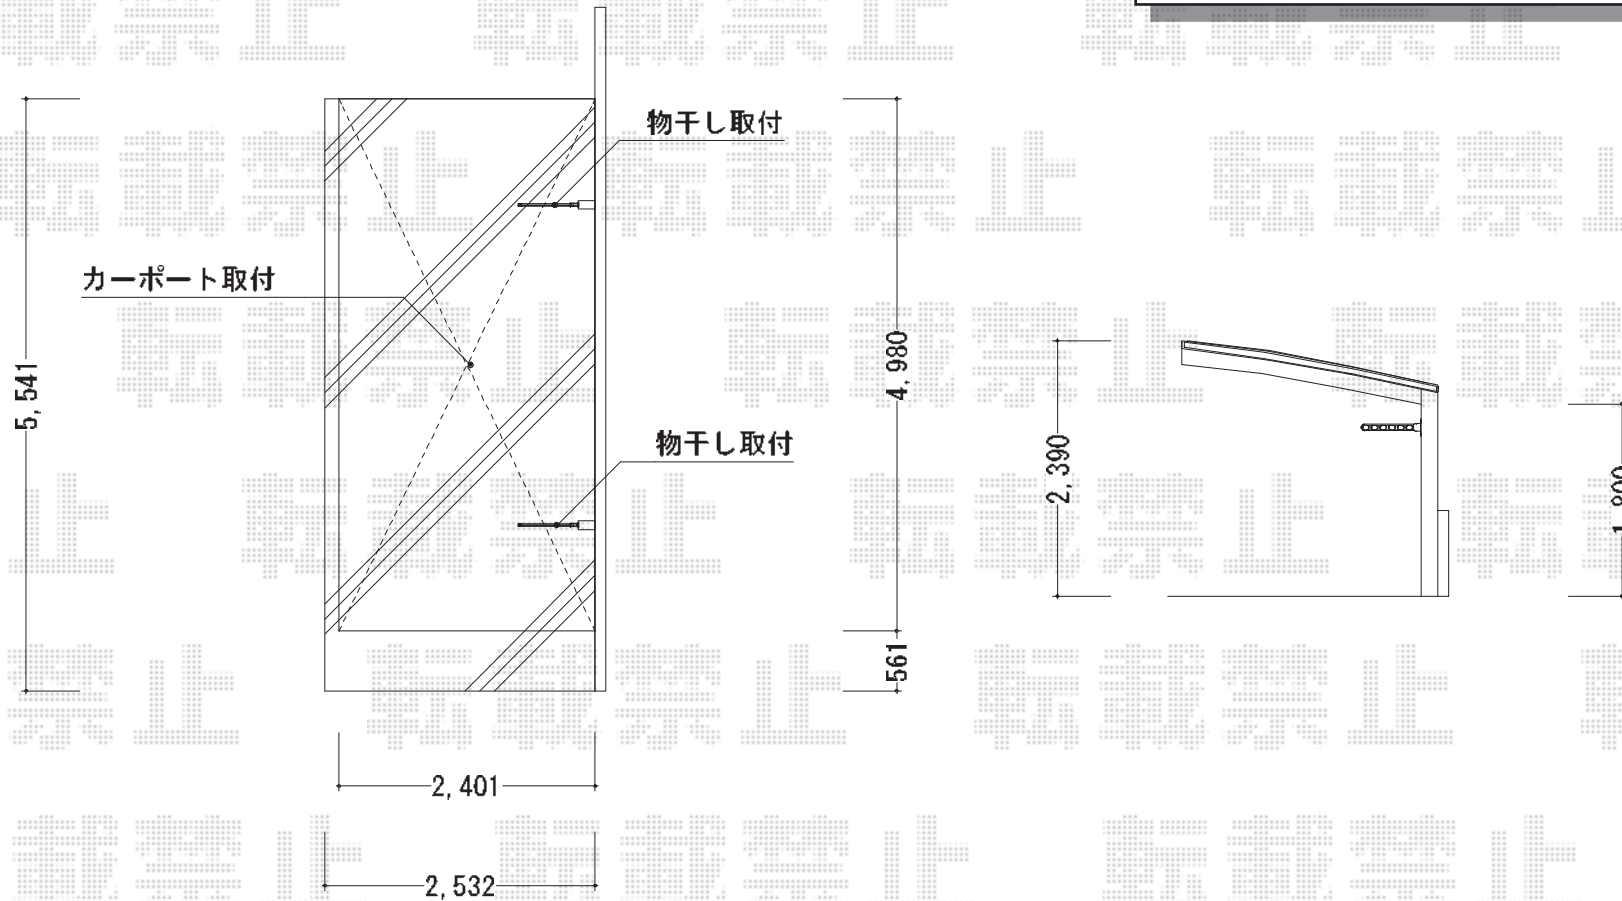

# カーブポートシグマⅢ 積雪～20cm対応

カーブポートシグマⅢ 積雪～20cm対応  
幅=2,401mm  
奥行=4,980mm  
色：シャイングレー  
屋根材：ポリカーボネート（ブラウン）  
柱仕様：標準柱仕様（有効高 約1,800mm）  
オプション：壁付け物干し（2本入り）

現場状況や作図制限により概略図の内容と多少の違いが生じることがございます。  
施工時は、現場優先とさせて頂きたく思いますので、お立会い頂き、  
最終のご指示のほど、何卒、宜しくお願い致します。