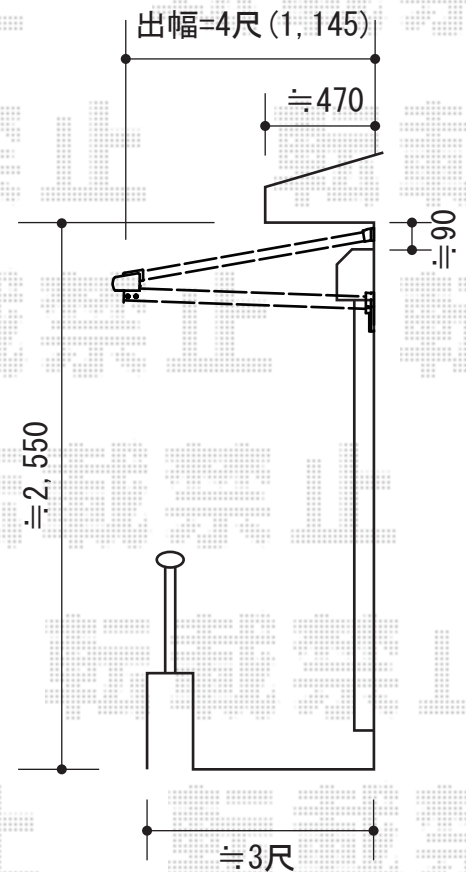

ライザーテラスII F型 ルーフタイプ 積雪~20cm対応

トステム ライザーテラスII F型
 ルーフタイプ 積雪~20cm対応
 間口=関東間3.5間(方杖芯々/屋根幅6,390mm)
 出幅=4尺(1,185mm)
 色: シャイングレー
 屋根材: 熱線吸収アクアポリカーボネート(ブルースモーク)
 柱仕様: ルーフタイプ(柱無し)
 追加部材: 縦樋用部材

現場状況や作図制限により概略図の内容と多少の違いが生じることがございます。
 施工時は、現場優先とさせて頂きたく思いますので、お立会い頂き、
 最終のご指示のほど、何卒、宜しくお願い致します。