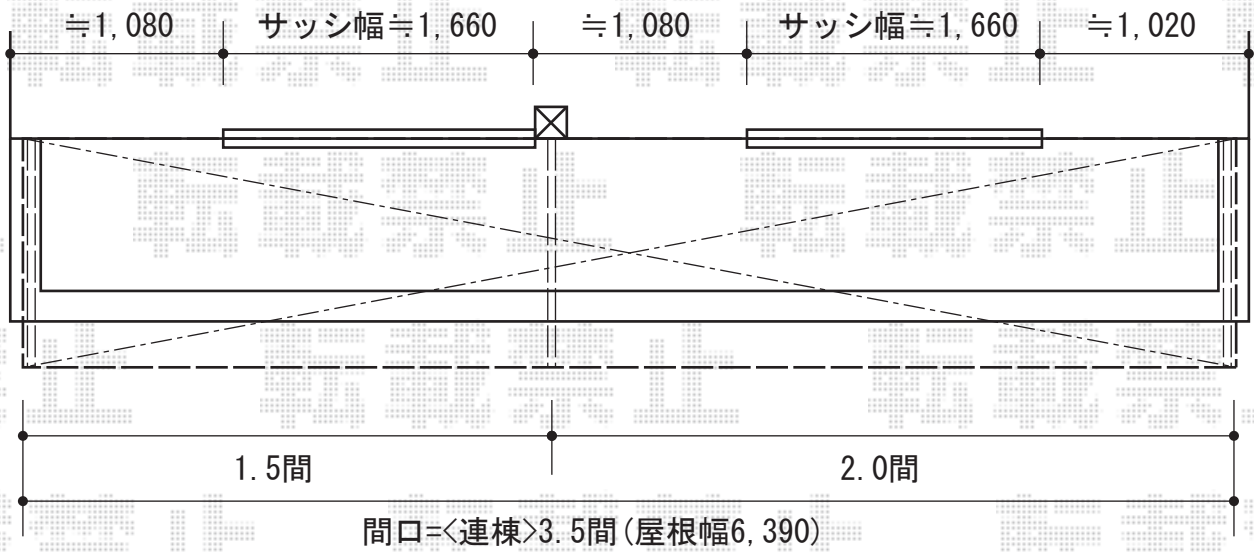

ライザーテラスII F型 ルーフタイプ 積雪~20cm対応

トステム ライザーテラスII F型
 ルーフタイプ 積雪~20cm対応
 間口=関東間3.5間(方杖芯々/屋根幅6,390mm)
 出幅=4尺(1,185mm)
 色: シャイングレー
 屋根材: 熱線吸収アクアポリカーボネート(ブルースモーク)
 柱仕様: ルーフタイプ(柱無し)
 追加部材: 縦樋用部材

現場状況や作図制限により概略図の内容と多少の違いが生じることがございます。
 施工時は、現場優先とさせて頂きたく思いますので、お立会い頂き、
 最終のご指示のほど、何卒、宜しくお願い致します。