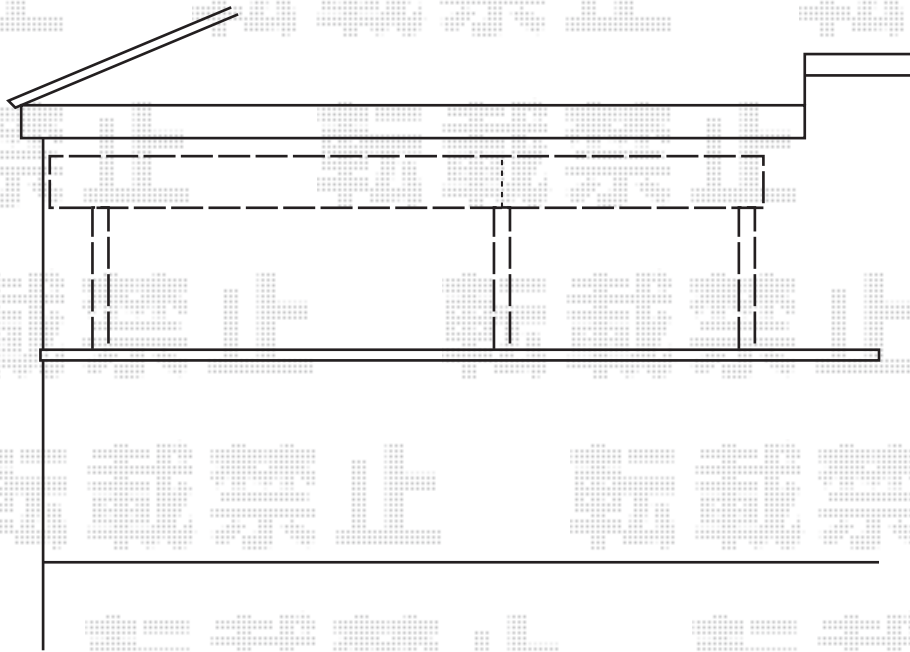

ライザーテラスⅡ R型 屋根タイプ 連棟 積雪～20cm対応

バルコニー屋根

ライザーテラスⅡ R型 屋根タイプ 連棟 積雪～20cm対応
間口=メーター7,000 (柱芯々6,800mm 屋根幅7,020mm)
出幅=5尺 (1,485mm)
色：シャイングレー
屋根材：熱線吸収アクアポリカーボネート (ブルースモーク)
柱仕様：柱奥行移動タイプ
オプション：吊り下げ物干し 標準 2本入×2セット
施工方法：下止め仕様