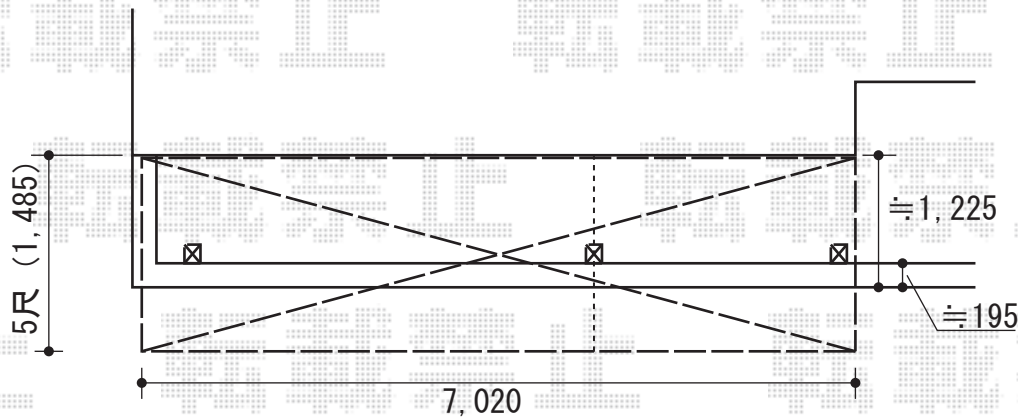

ライザーテラスⅡ R型 屋根タイプ 連棟 積雪～20cm対応

バルコニー屋根

ライザーテラスⅡ R型 屋根タイプ 連棟 積雪～20cm対応
間口=メーター7,000 (柱芯々6,800mm 屋根幅7,020mm)
出幅=5尺 (1,485mm)
色：シャイングレー
屋根材：熱線吸収アクアポリカーボネート (ブルースモーク)
柱仕様：柱奥行移動タイプ
オプション：吊り下げ物干し 標準 2本入×2セット
施工方法：下止め仕様