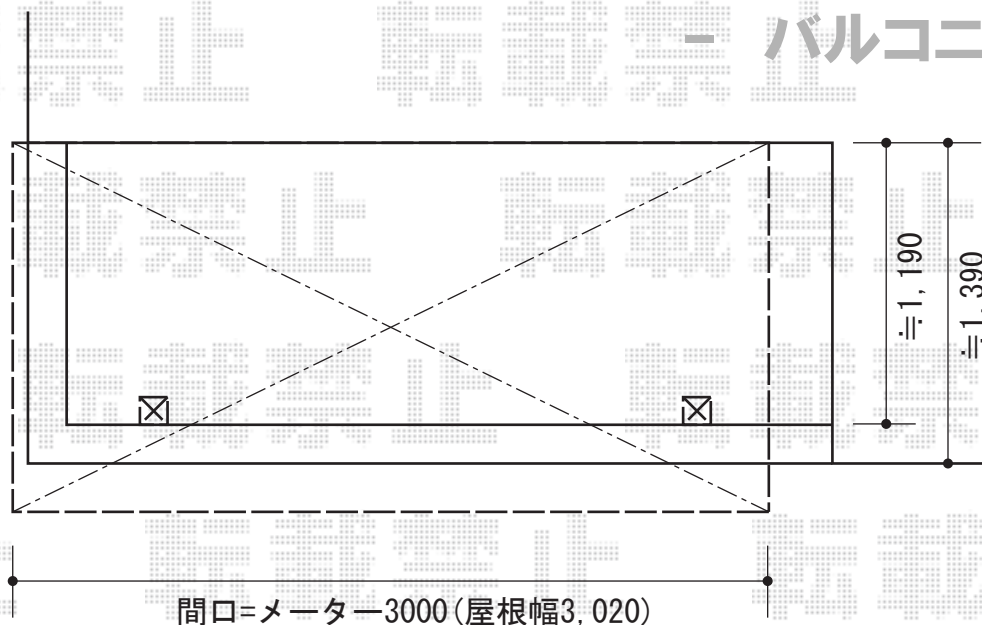

— バルコニー屋根 —

トステム ライザーテラスII F型 単体 屋根タイプ 積雪~20cm対応
間口=メートル3000 (柱芯々2,800mm 屋根幅3,020mm)
出幅=5尺 (1,485mm)
色 : シャイングレー
屋根材 : ポリカーボネート (クリアマット)
柱仕様 : 柱奥行移動タイプ
施工方法 : 下止め仕様

現場状況や作図制限により概略図の内容と多少の違いが生じることがございます。
施工時は、現場優先とさせて頂きたく思いますので、お立会い頂き、
最終のご指示のほど、何卒、宜しくお願い致します。