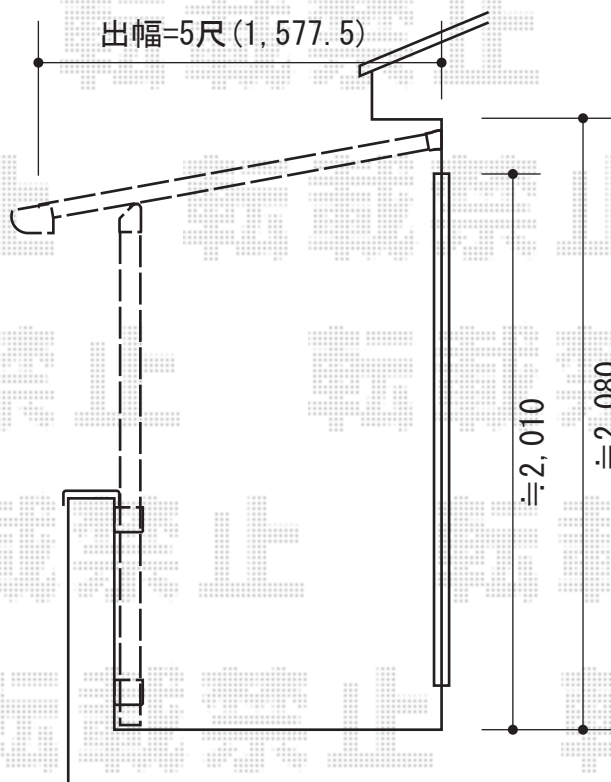

— バルコニー屋根 —

トステム ライザーテラスII F型 単体 屋根タイプ 積雪~20cm対応
間口=メートル3000 (柱芯々2,800mm 屋根幅3,020mm)
出幅=5尺 (1,485mm)
色 : シャイングレー
屋根材 : ポリカーボネート (クリアマット)
柱仕様 : 柱奥行移動タイプ
施工方法 : 下止め仕様

現場状況や作図制限により概略図の内容と多少の違いが生じることがございます。
施工時は、現場優先とさせて頂きたく思いますので、お立会い頂き、
最終のご指示のほど、何卒、宜しくお願い致します。