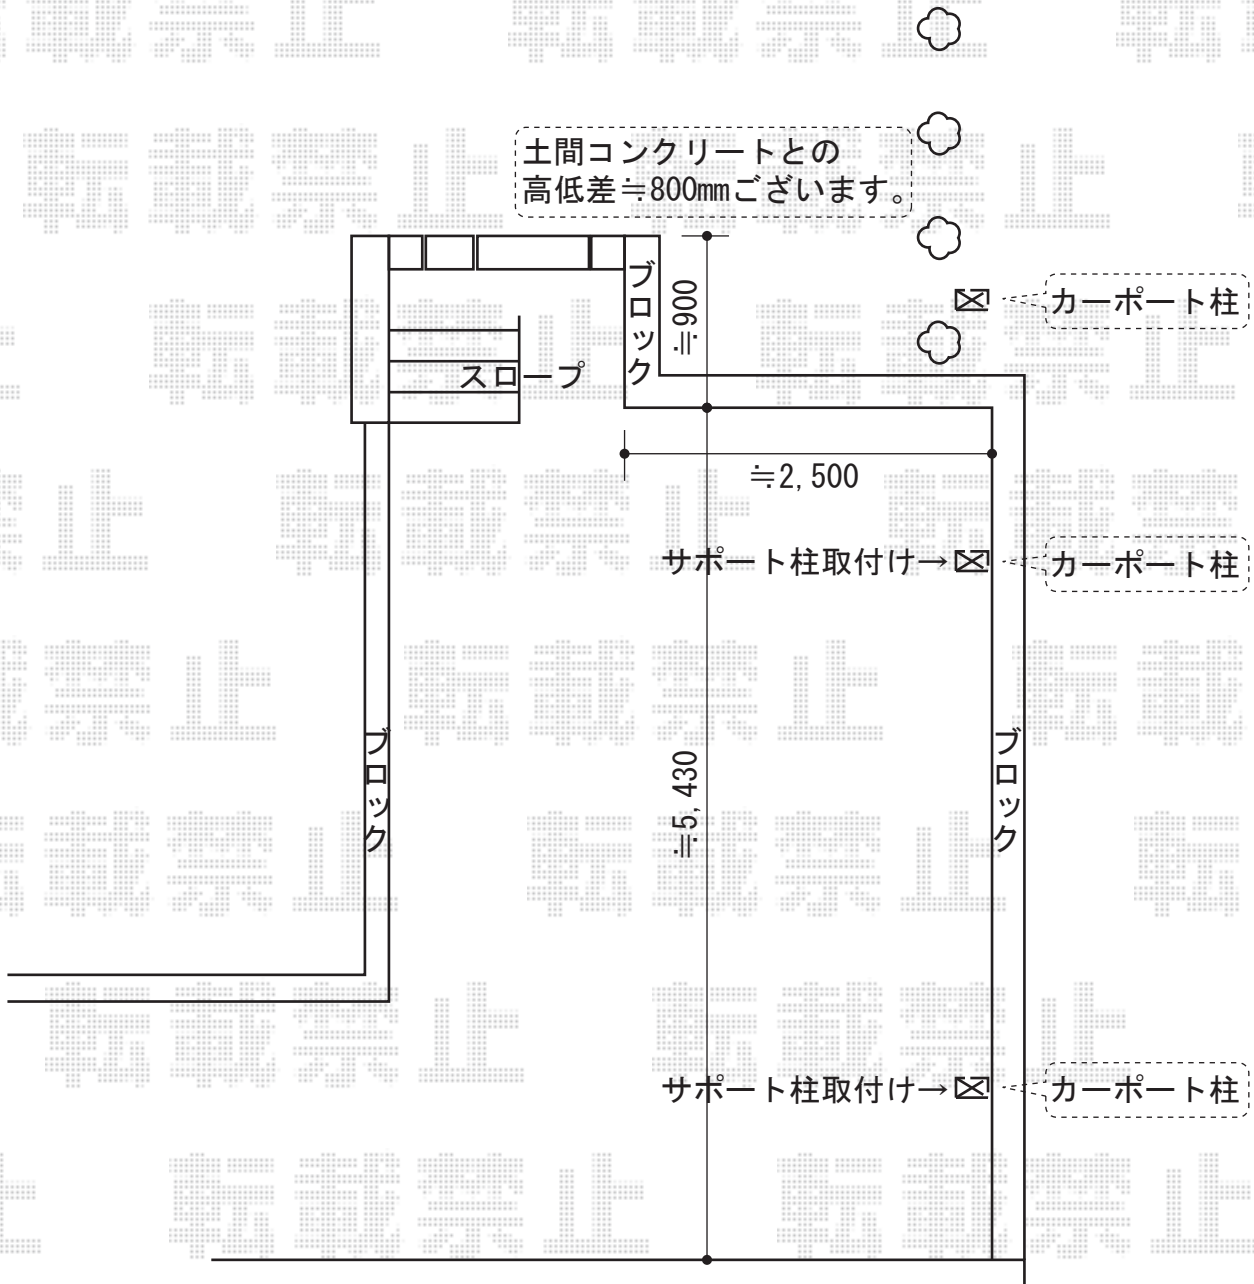

レイナポート基本+ハーフ 積雪～20cm対応

レイナポート基本+ハーフ 積雪～20cm対応

幅=3,000mm

奥行=7,200mm

色：カームブラック

屋根材：熱線遮断ポリカーボネート（アースブルーマット調）

柱仕様：ハイライフ仕様（有効高 約2,355mm）

オプション：着脱式サポート2本入り1セット

現場状況や作図制限により概略図の内容と多少の違いが生じることがございます。
施工時は、現場優先とさせて頂きたく思いますので、お立会い頂き、
最終のご指示のほど、何卒、宜しくお願い致します。

EX-SHOP
[HTTP://WWW.EX-SHOP.NET](http://www.ex-shop.net)

担当：角田