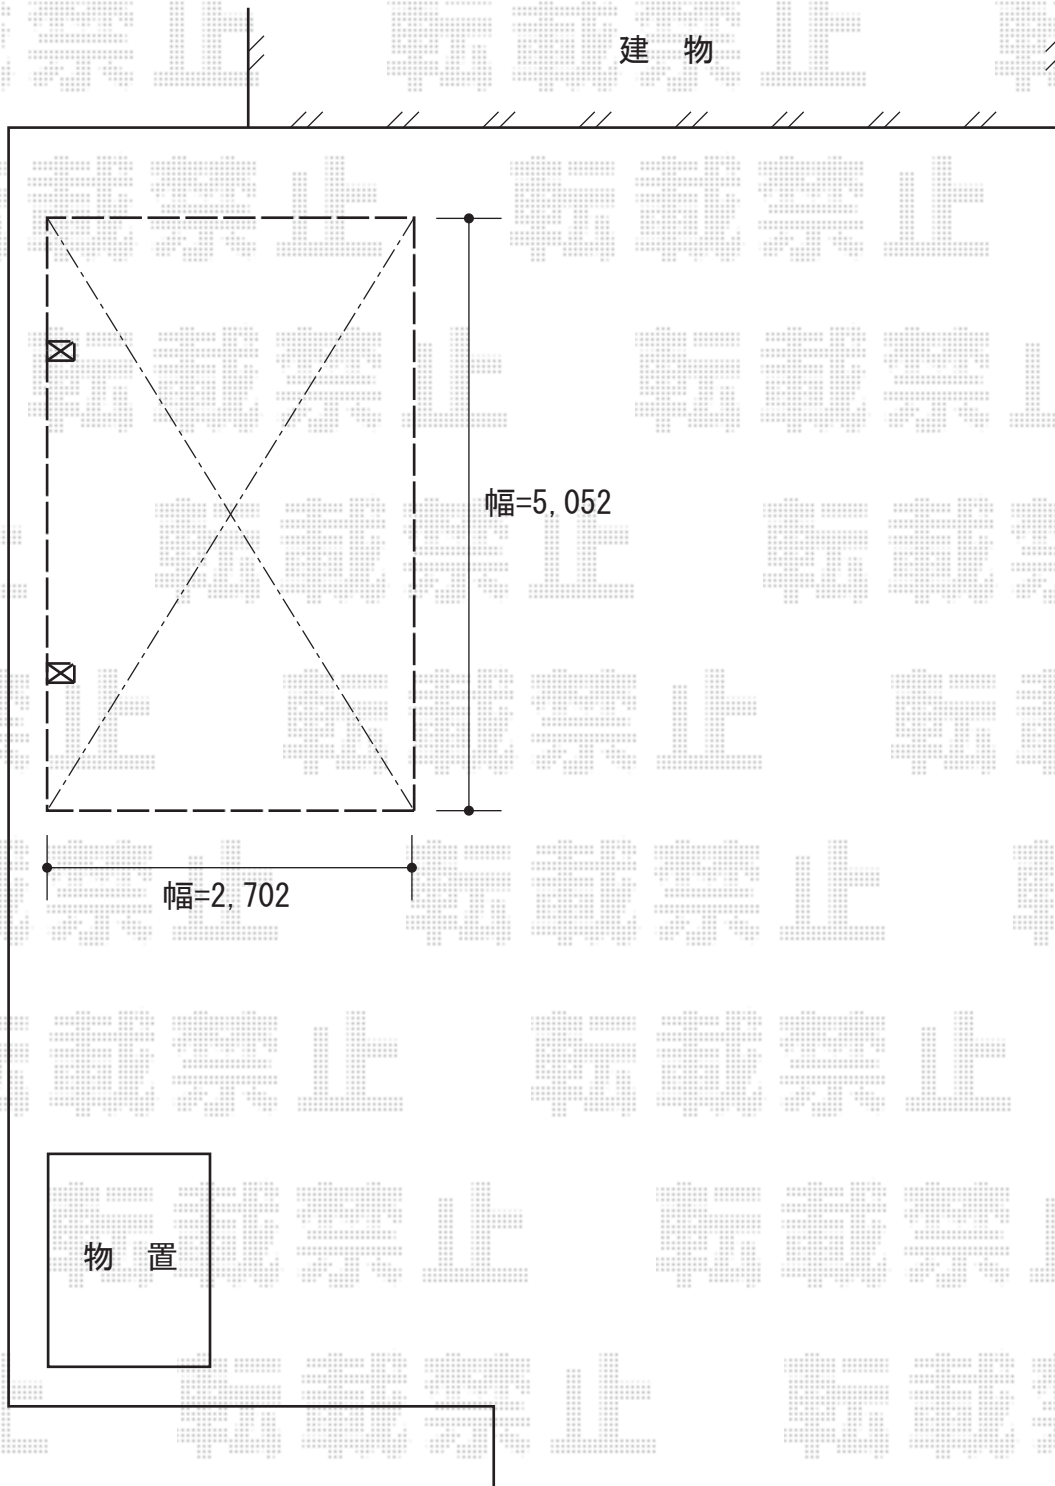

プレシオスポートアルファ 積雪～20cm対応

プレシオスポートアルファ 積雪～20cm対応

幅=2,702mm

奥行=5,052mm

色：チャコールブラック

屋根材：熱線遮断ポリカーボネート（アースブルーマット調）

柱仕様：標準柱仕様（有効高 約1,800mm）

オプション：着脱式サポート2本入り

現場状況や作図制限により概略図の内容と多少の違いが生じることがございます。  
施工時は、現場優先とさせて頂きたく思いますので、お立会い頂き、  
最終のご指示のほど、何卒、宜しくお願い致します。

EX-SHOP  
HTTP://WWW.EX-SHOP.NET

担当：角田