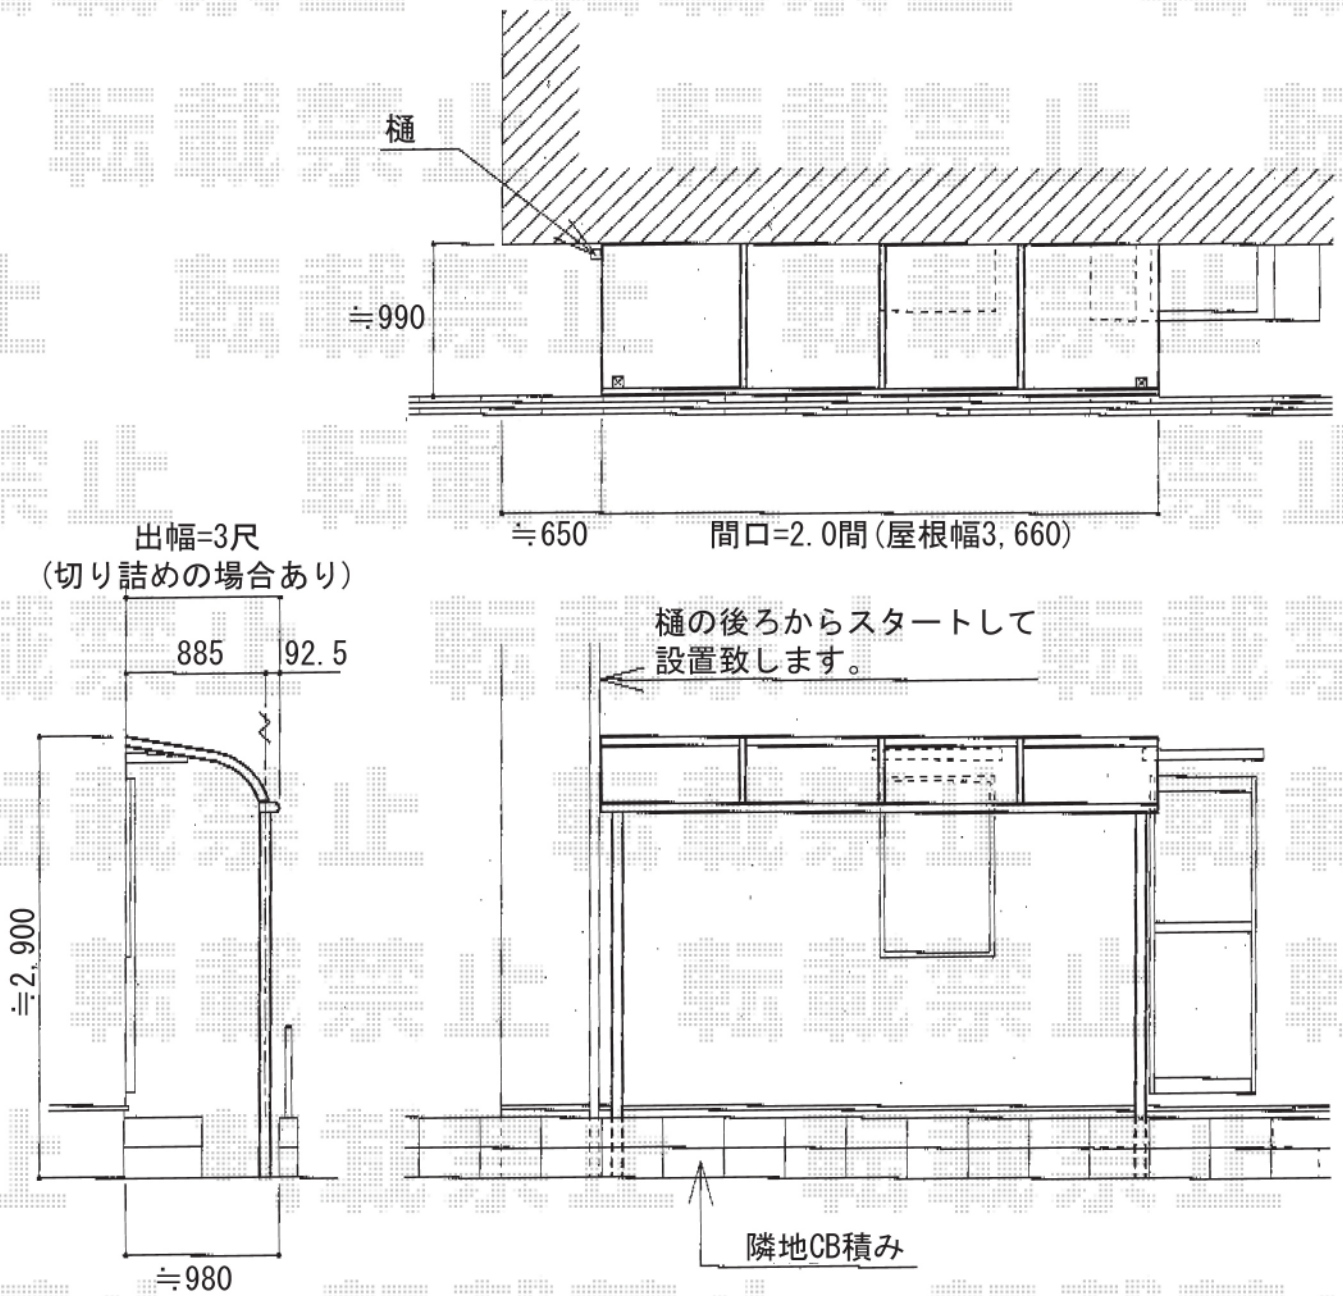

ライザーテラスⅡ R型 テラスタイプ 単体 積雪～20cm対応

ライザーテラスⅡ R型 テラスタイプ  
単体 積雪～20cm対応

間口=関東間2.0間

(柱芯々3,440mm 屋根幅3,660mm)

出幅=3尺 (885mm)

色：シャイングレー

屋根材：ポリカーボネート (ブラウン)

柱仕様：柱位置固定タイプ/長尺