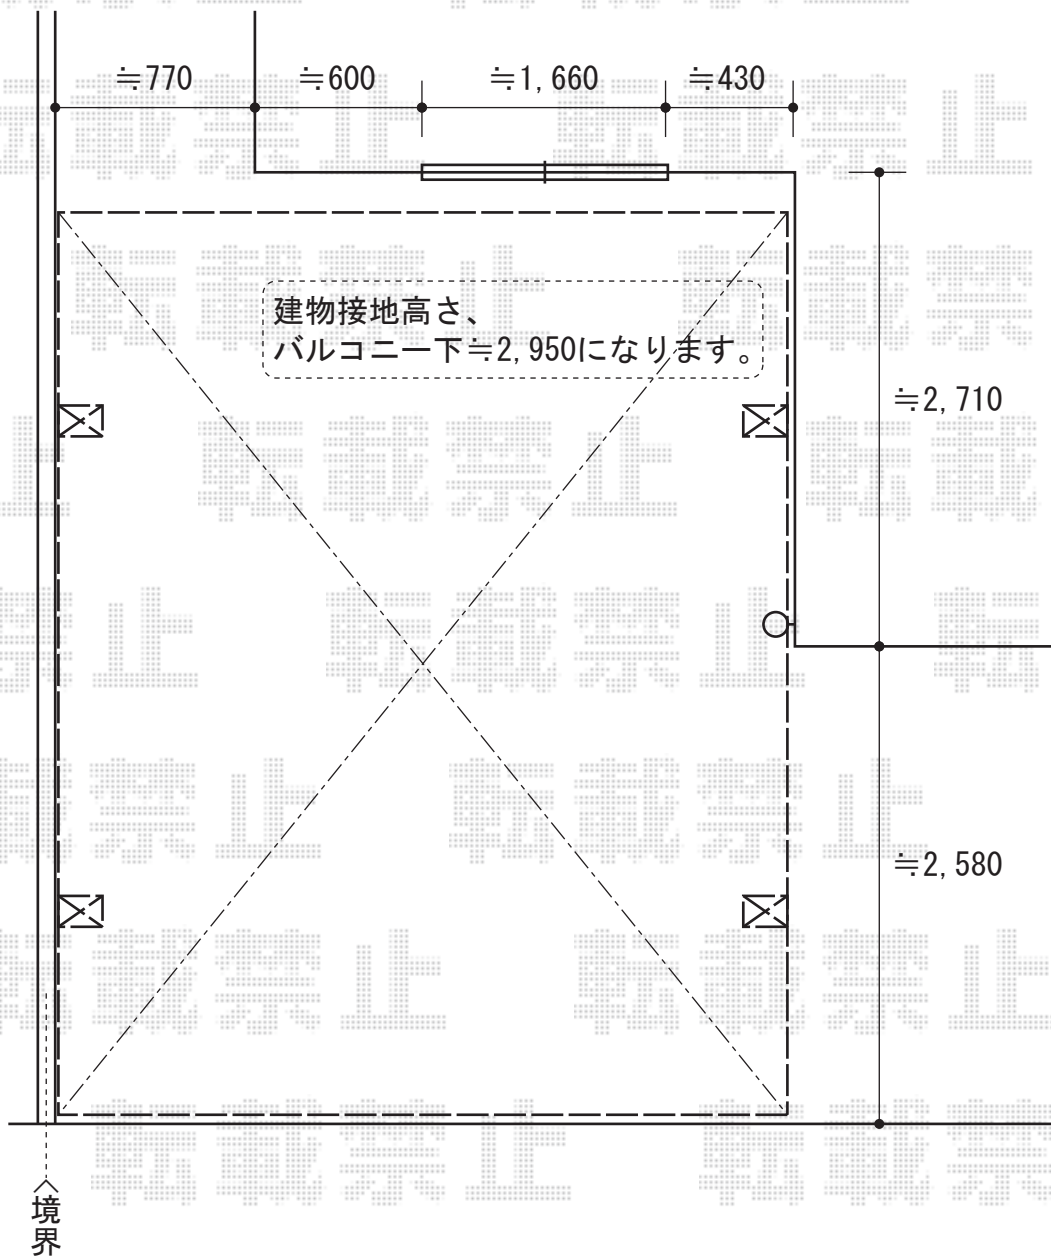

カーブポートシグマIII ワイドタイプ 積雪~20cm対応

トステム カーブポートシグマIII ワイドタイプ 積雪~20cm対応
幅=3,625mm
奥行=4,980mm
色：ホワイト
屋根材：ポリカーボネート（ブルースモーク）
柱仕様：ロング柱23仕様（有効高 約2,300mm）

現場状況や作図制限により概略図の内容と多少の違いが生じることがございます。
施工時は、現場優先とさせて頂きたく思いますので、お立会い頂き、
最終のご指示のほど、何卒、宜しくお願い致します。