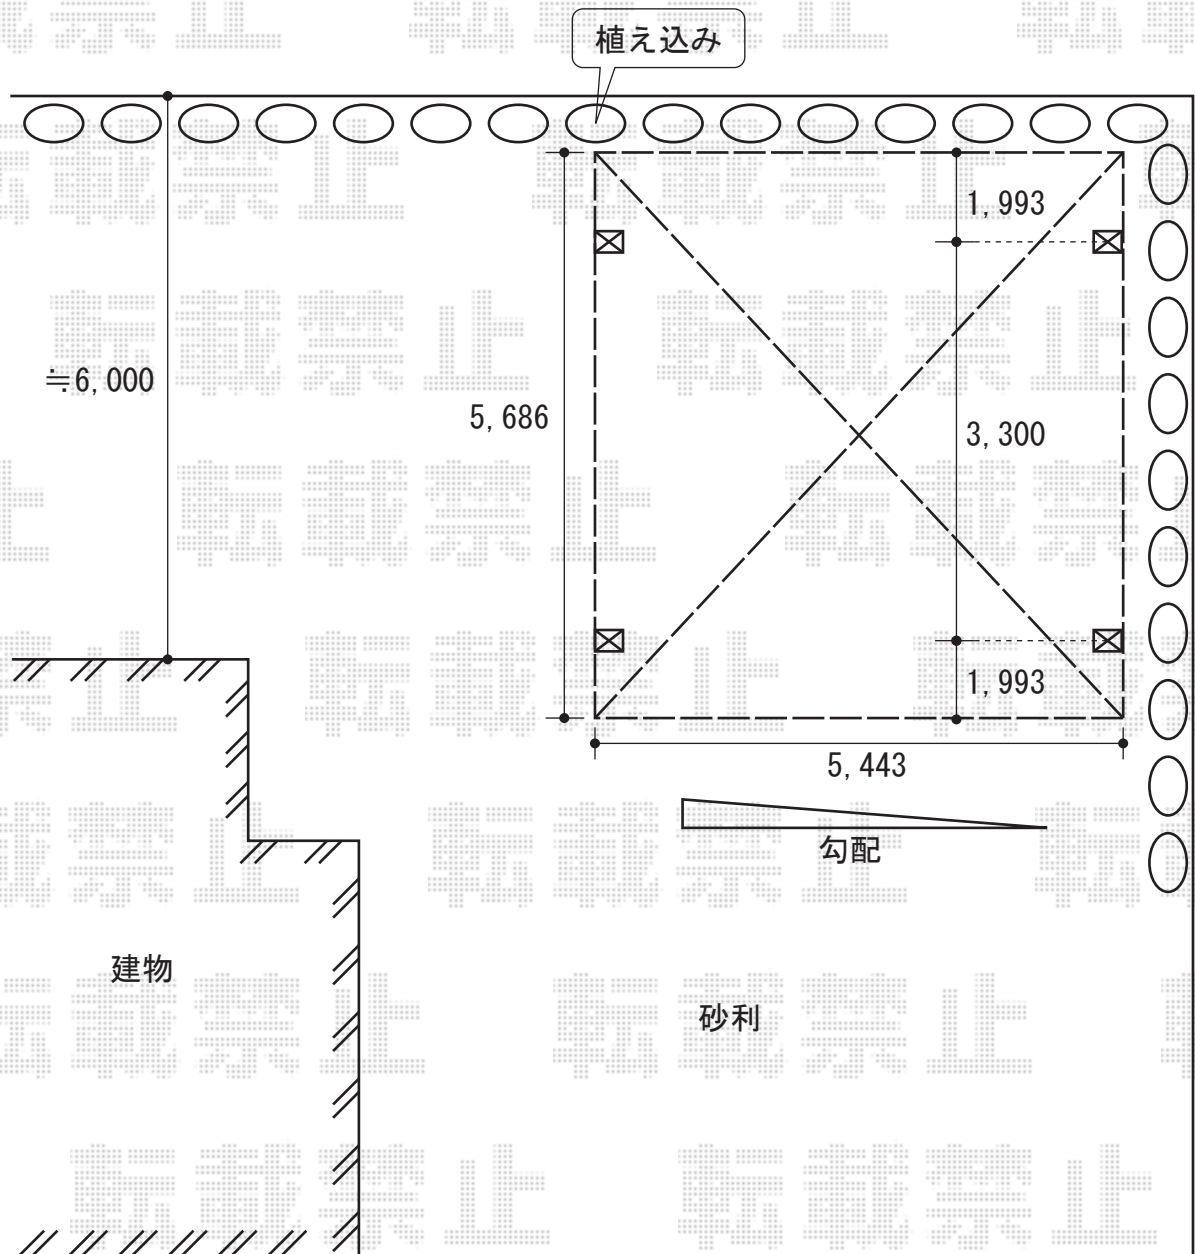

カーブポートシグマⅢ ワイド 積雪～20cm対応

カーブポートシグマⅢ ワイド 積雪～20cm対応

幅=5,443mm

奥行=5,686mm

色：シャイングレー

屋根材：熱線吸収ポリカーボネート（ブルースモークマット）

柱仕様：ロング柱23仕様（有効高 約2,300mm）

オプション：屋根材ホルダー