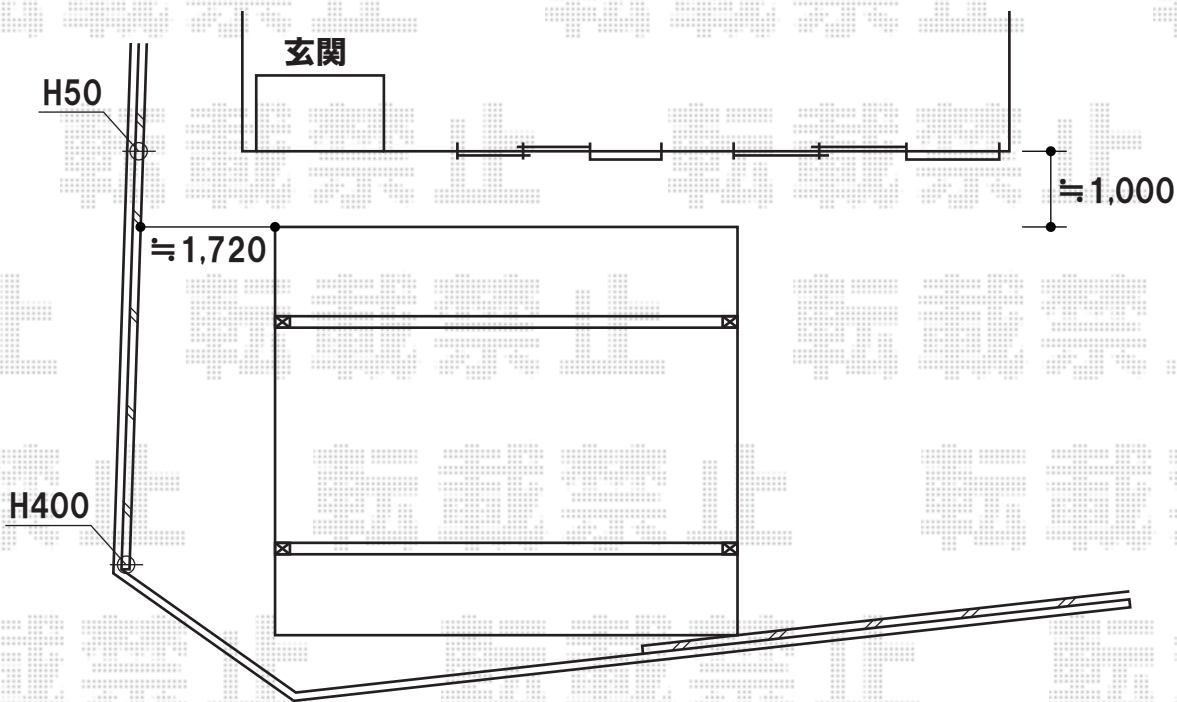

テリポスポートII 角・4本柱仕様 遮光タイプ 2台用 積雪～30cm対応

トステム テリポスポートII 角・4本柱仕様 遮光タイプ 2台用 積雪～30cm対応  
 幅=6,104mm  
 奥行=5,467mm  
 色：オータムブラウン  
 屋根材：【別売】スチール折板  
 柱仕様：ロング柱30仕様（有効高 約3,089mm）  
 横材：無し  
 タイトフレーム：塗装無し

トステム 屋根材 スチール折板（現場配送費込）  
 厚さ=0.6mm  
 仕様：ガルバリウム折板