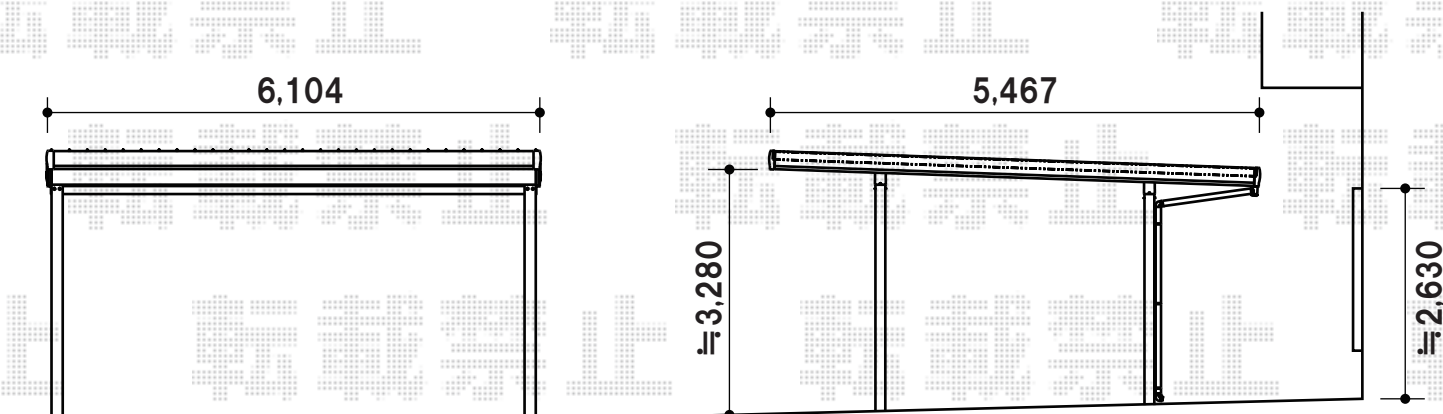

テリポスポートII 角・4本柱仕様 遮光タイプ 2台用 積雪～30cm対応

トステム テリポスポートII 角・4本柱仕様 遮光タイプ 2台用 積雪～30cm対応  
 幅=6,104mm  
 奥行=5,467mm  
 色：オータムブラウン  
 屋根材：【別売】スチール折板  
 柱仕様：ロング柱30仕様（有効高 約3,089mm）  
 横材：無し  
 タイトフレーム：塗装無し

トステム 屋根材 スチール折板（現場配送費込）  
 厚さ=0.6mm  
 仕様：ガルバリウム折板