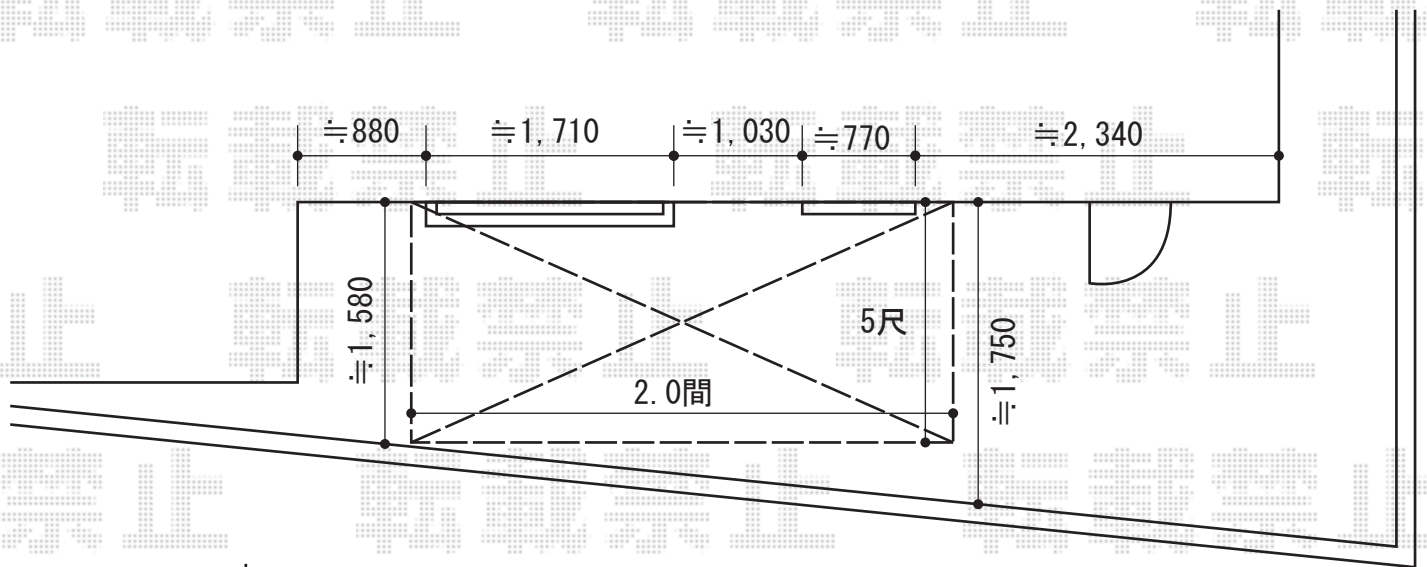

ウッドデッキ ・ テラス屋根

トステム リコステージII
 間口=2.0間 (3,620mm)
 出幅=5尺 (1,513mm)
 色：ライトベージュ
 床板：縦貼り
 幕板：幕板B
 束柱：束柱B
 追加部材：床板補強材

トステム ライザーテラスII F型 単体 テラスタイプ 積雪~20cm対応
 間口=関東間2.0間 (柱芯々3,440mm 屋根幅3,660mm)
 出幅=5尺 (1,485mm)
 色：シャイングレー
 屋根材：ポリカーボネート (クリアマット)
 柱仕様：柱位置固定タイプ
 追加部材：ウッドデッキ接続部品・雨樋延長部品
 オプション：吊り下げ物干し 標準 2本入