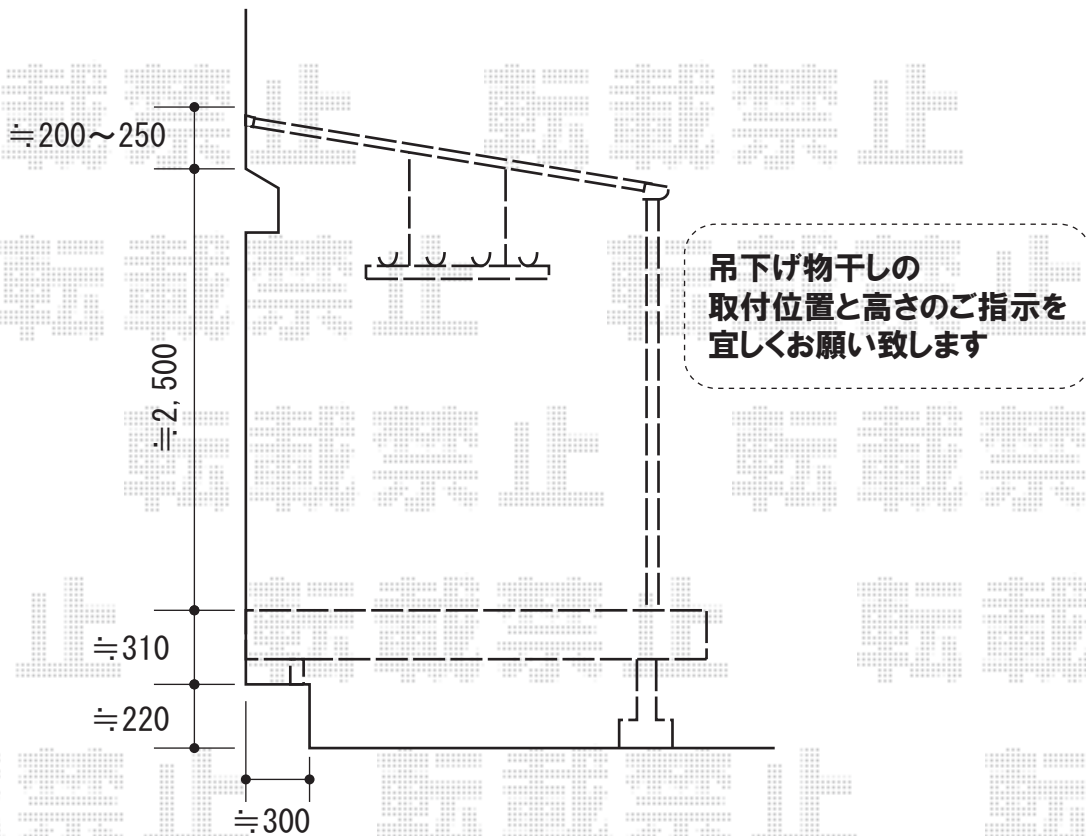

ウッドデッキ ・ テラス屋根

トステム リコステージII
 間口=2.0間 (3,620mm)
 出幅=5尺 (1,513mm)
 色：ライトベージュ
 床板：縦貼り
 幕板：幕板B
 束柱：束柱B
 追加部材：床板補強材

トステム ライザーテラスII F型 単体 テラスタイプ 積雪~20cm対応
 間口=関東間2.0間 (柱芯々3,440mm 屋根幅3,660mm)
 出幅=5尺 (1,485mm)
 色：シャイングレー
 屋根材：ポリカーボネート (クリアマット)
 柱仕様：柱位置固定タイプ
 追加部材：ウッドデッキ接続部品・雨樋延長部品
 オプション：吊り下げ物干し 標準 2本入